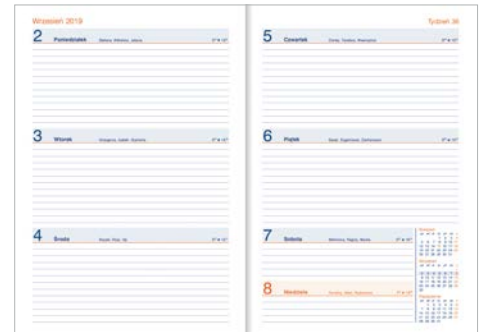

KALENDARZE NAUCZYCIELA I AKADEMICKIE

Kalendarze nauczyciela dostępne są w formacie B5, A5 i B6, natomiast akademickie w formacie A5. Kalendarze mogą być wzbogacone o uzupełnienia reklamowe: tłoczone logo, indywidualne tasiemki, personalizację czy wkładki reklamowe.

PRZYKŁADOWE OPRAWY