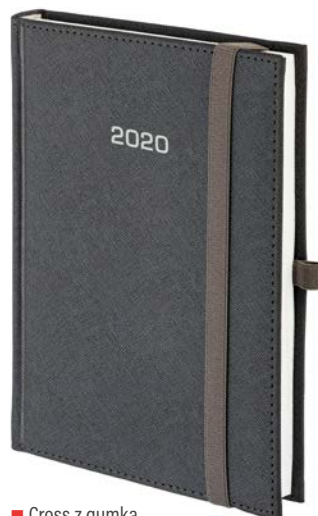

■ Cross z gumką srebrna