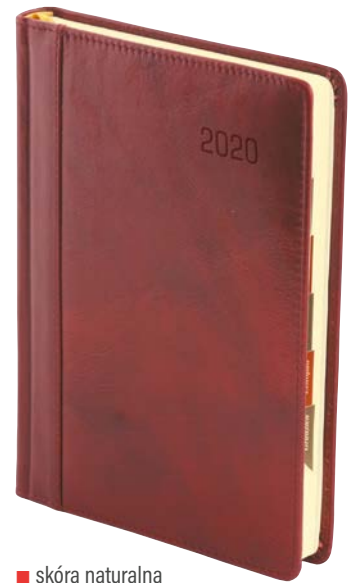

# NARZĘDZIA SPRZEDAŻY

Naszemu Klientom udostępniamy bezpłatnie próbnik materiałowy, wzornik gumek, oraz ulotki i katalogi.

Oferujemy estetyczny i praktyczny **EKSPOZYTOR NALADOWY**, wykonany z kaszerowanej tektury falistej. Pozwala na wyeksponowanie kalendarzy książkowych w formacie A5. Oferta skierowana do księgarń, sklepów i hurtowni.

■ skóra naturalna czarna

■ skóra naturalna brązowa

■ skóra naturalna bordowa

■ skóra naturalna granatowa

■ przeszyciana Diaro

■ przeszyciana Ideo

■ przeszyciana Madera

■ przeszyciana Maya