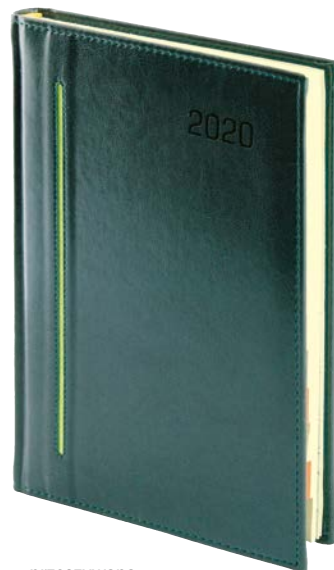

# NARZĘDZIA SPRZEDAŻY

Naszemu Klientom udostępniamy bezpłatnie próbnik materiałowy, wzornik gumek, oraz ulotki i katalogi.

Oferujemy estetyczny i praktyczny **EKSPOZYTOR NALADOWY**, wykonany z kaszerowanej tektury falistej. Pozwala na wyeksponowanie kalendarzy książkowych w formacie A5. Oferta skierowana do księgarń, sklepów i hurtowni.

■ skóra naturalna czarna

■ skóra naturalna brązowa

■ skóra naturalna bordowa

■ skóra naturalna granatowa

■ przeszyciana Diaro

■ przeszyciana Ideo

■ przeszyciana Madera

■ przeszyciana Maya