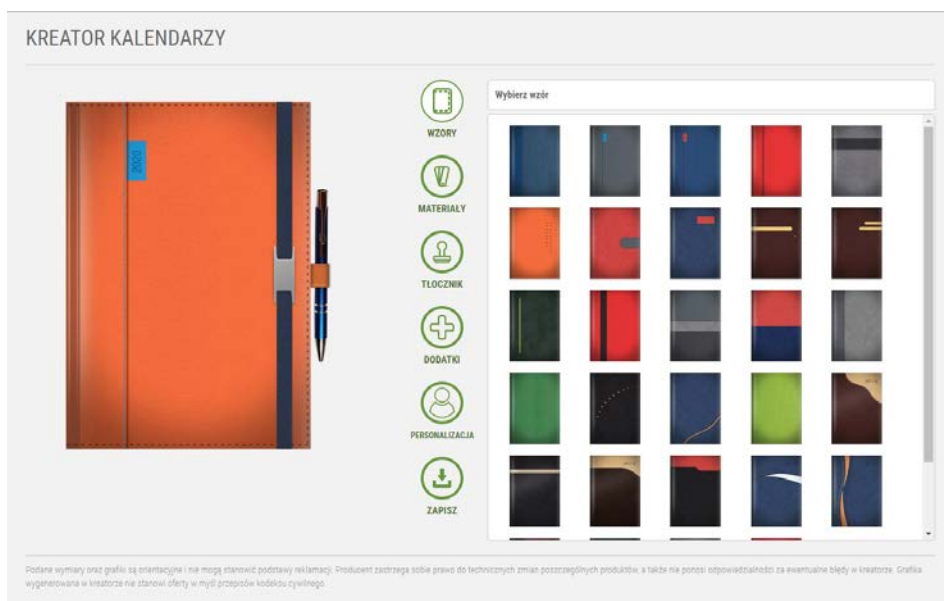

KREATOR KALENDARZY

Aplikacja KREATOR służąca do zaprojektowania okładki kalendarza spotkała się z dużym zainteresowaniem z Państwa strony.

W tym roku również będzie możliwość wykonania własnej okładki wraz z logo firmy przy użyciu zaproponowanych materiałów i wzorów przeszycy.

Posiadana przez nas duża ilość wykrojników oraz materiałów pokryciowych pozwala na wykonanie niepowtarzalnej okładki kalendarza książkowego.

A co najważniejsze możecie Państwo w sposób bardzo realistyczny zobaczyć obraz produktu finalnego.

Aplikacja znajduje się pod adresem: www.kalendarzedlaciebie.com/kreator_kalendarzy
Zobacz film na stronie www