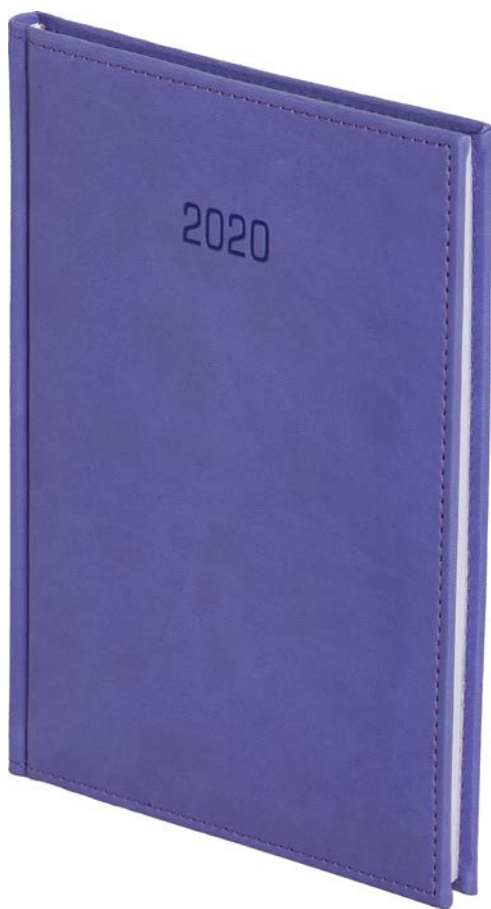

OPRAWY VIVELLA

Z przyczyn niezależnych od wydawcy mogą wystąpić niewielkie różnice w odcieniach materiałów pokryciowych.

MOŻLIWOŚCI UZUPEŁNIEN REKLAMOWYCH