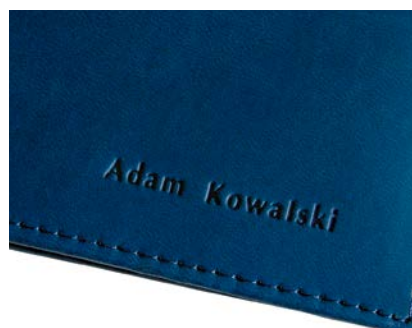

PERSONALIZACJA

TŁOCZENIE NA SUCHO

Wszystkie terminarze książkowe umożliwiają personalizację, czyli umieszczenie na okładce imienia i nazwiska właściciela. Po zaakceptowaniu projektu personalizacji przez Klienta uzgodniona treść jest tłoczona na sucho albo złotą lub srebrną folią na okładce kalendarza.

Minimalna ilość 10 szt.

WYPALANIE LASEREM

Wykonujemy również personalizację laserem wg projektu w skali 1:1 przesłanego przez Klienta. Rodzaj i wielkość czcionki dowolna.

Minimalna ilość 10 szt.

TŁOCZENIE CYFROWE Z FOLIĄ

Personalizacja w formie druku cyfrowego wg projektu w skali 1:1 przesłanego przez Klienta. Rodzaj i wielkość czcionki dowolna. Dostępne kolory folii: złoty, srebrny, czarny i czerwony.

Minimalna ilość 10 szt.

■ Latino Standard – wysokość czcionki 4 mm