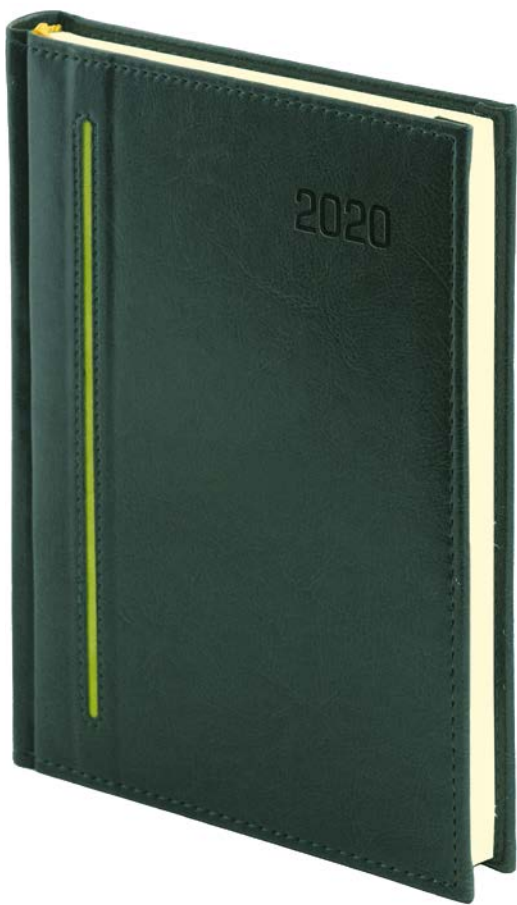

OPRAWY PRZESZYWANE

Z przyczyn niezależnych od wydawcy mogą wystąpić niewielkie różnice w odcieniach materiałów pokrywowych.

Blok kalendarza szyty nićmi.
Terminarz posiada przejrzysty układ graficzny oraz rozbudowaną część informacyjną.

nr katalogowy **B6D022K**