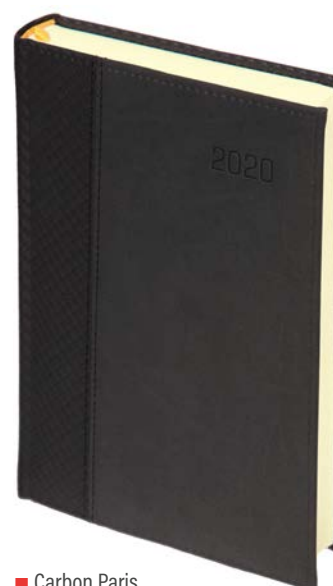

■ Carbon Paris czerwona