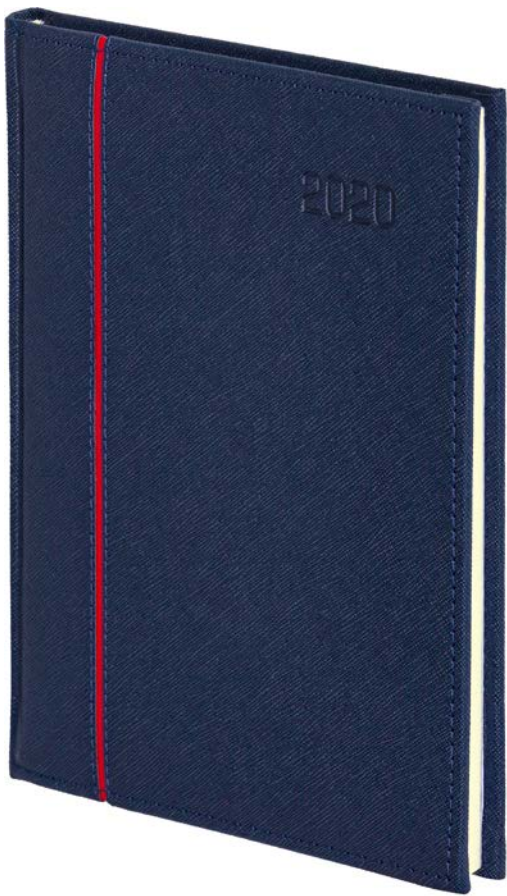

OPRAWY CROSS Haga

■ Haga czerwona