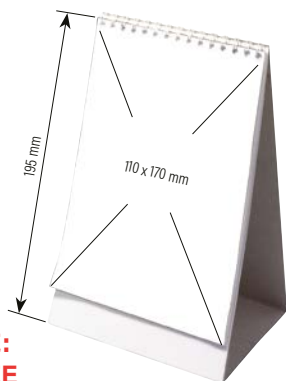

Kalendarz zawiera:

- kalendarium 2020
- daty imiennin
- „długie weekendy” 2020
- „terminy szkolne” 2020

**MINIMUM LOGISTYCZNE:
1 OPAKOWANIE ZBIORCZE**

UZUPEŁNIENIA REKLAMOWE

sitodruk

indywidualna okładka

foliowanie termiczne