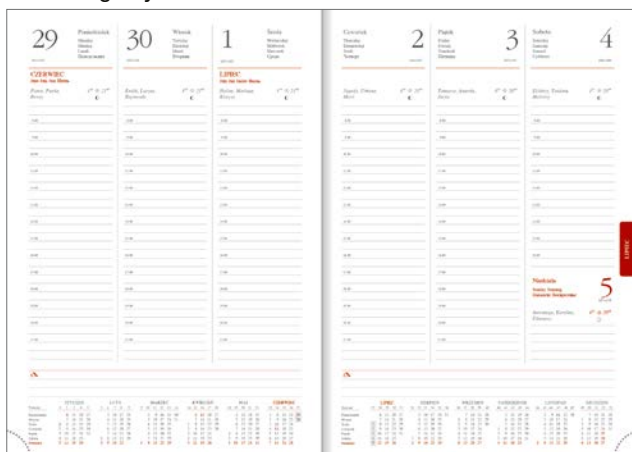

ilość stron: 156, papier biały, blok: 163 x 235 mm
nadrukowane registry, narożniki perforowane
opakowanie zbiorcze 16 szt.

MINIMUM LOGISTYCZNE: 1 OPAKOWANIE ZBIORCZE

Kalendarze zawierają między innymi następujące informacje:

- kalendarium w językach: **PL GB D F RUS**
- fazy Księżyca, wschody i zachody Słońca
- kalendarium 2019, 2020, 2021
- plan roku 2020, 2021
- plan urlopów
- ważne rocznice, urodziny, imieniny

- ważniejsze instytucje państwowe i urzędy centralne
- nr kierunkowe połączeń telefonicznych w Polsce
- nr międzynarodowych połączeń telefonicznych
- odległości pomiędzy ważniejszymi miejscowościami
- odległości między stolicami europejskimi
- mapa autostrad w Polsce

- przydatne informacje dla kierowców
- instrukcja pierwszej pomocy
- wspólne oświadczenie o zdarzeniu drogowym
- lotniska i porty lotnicze w Polsce
- dni wolne od pracy w wybranych krajach
- wybrane „długie weekendy” w 2020 roku

- tabela świąt ruchomych
- temperatury na świecie
- strefy czasowe
- tabele rozmiarów odzieży i miar obuwia
- poprawne nakrycie stołu
- alfabetyczny skorowidz teled adresowy