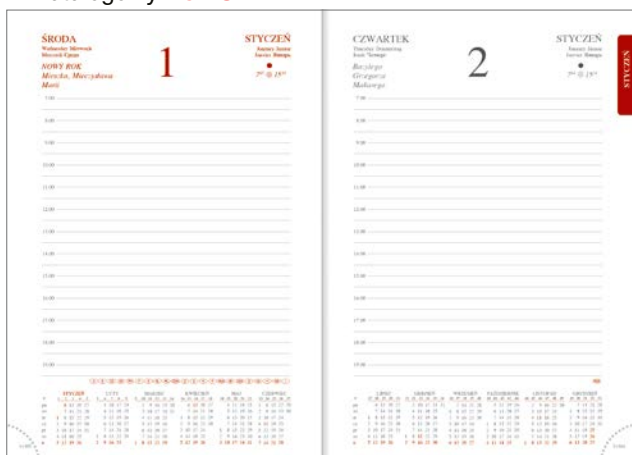

ilość stron: 368, papier biały, blok: 112 x 158 mm
nadrukowane registry, narożniki perforowane
opakowanie zbiorcze 24 szt.

MINIMUM LOGISTYCZNE: 1 OPAKOWANIE ZBIORCZE

Kalendarze zawierają między innymi następujące informacje:

- kalendarium w językach: **PL GB D F RUS**
- fazy Księżyca, wschody i zachody Słońca
- kalendarium 2020, 2021
- kalendarium miesięczne na 2020
- cele na rok 2020
- ważniejsze terminy szkolne w 2020 roku
- informacje ogólne o Polsce
- adresy ważniejszych instytucji państwowych

- numery kierunkowe połączeń telefonicznych w Polsce
- numery międzynarodowych połączeń telefonicznych
- odległości pomiędzy ważniejszymi miejscowościami
- odległości między stolicami europejskimi
- przydatne informacje dla kierowców
- instrukcja pierwszej pomocy
- drogowe przejścia graniczne
- lotniska i porty lotnicze w Polsce

- wybrane „długie weekendy” w 2020 roku
- dni wolne od pracy w wybranych krajach
- tabela świąt ruchomych
- tabela świąt ruchomych
- kalendarz wieczny
- lata przestępne
- strefy czasowe
- temperatury na świecie
- przeliczniki miar długości, prędkości i temperatury

- tabele rozmiarów odzieży i miar obuwia
- wartości kaloryczne produktów spożywczych
- dzienne zapotrzebowanie kalorii
- poprawne nakrycie stołu
- dobór win i napojów
- ważne rocznice, urodziny, imieniny
- daty imienin, znaki zodiaku
- alfabetyczny skorowidz teleadresowy

MOŻLIWOŚCI UZUPEŁNIENI REKLAMOWYCH