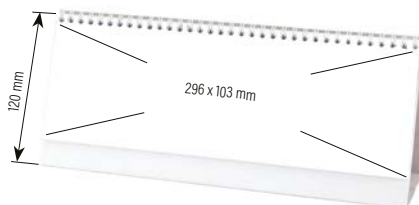

## KALENDARZ LEŻĄCY NA PODSTAWCE

Tradycyjny kalendarz leżący, popularny zwłaszcza w biurze. Zawiera poręczne kalendarium w układzie tygodniowym z dużą powierzchnią do notowania. Kalendarz posiada wygodną kartonową podstawę. Wymiary kalendarium 292 x 155 mm. Istnieje możliwość założenia indywidualnej okładki.