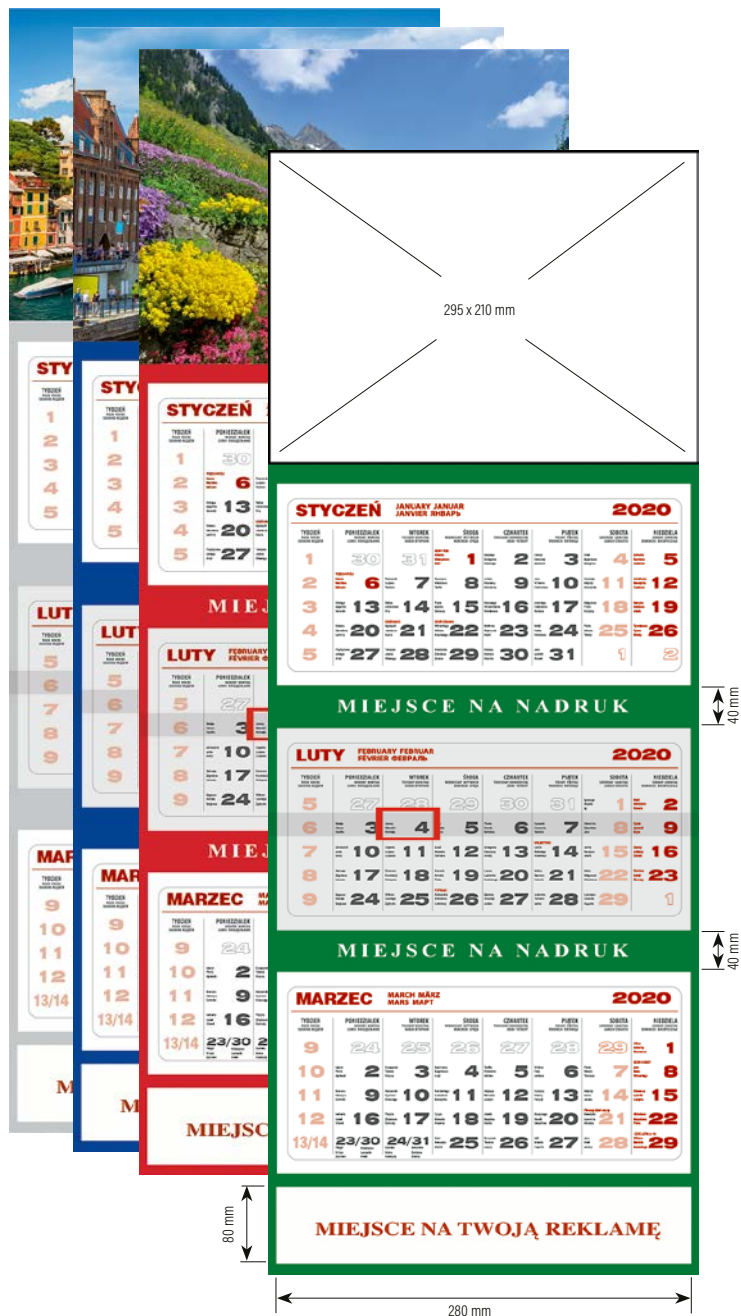

KALENDARZ TRÓJDZIELNY

Kalendarz wiszący trójdzielny składany na cztery części do formatu A4. Kalendarium w układzie trójdzielnym ze zrywanymi kartkami. Ozdobna główka, wypukła i lakierowana. Plecki dostępne w kolorze zielonym, granatowym, czerwonym i szarym. Wymiary kalendarza 850 x 295 mm. Pomiędzy kalendariami oraz w dolnej części istnieje możliwość wykonania nadruku reklamowego. Istnieje możliwość zamówienia kalendarza zapakowanego w kopertę koloru kremowego.