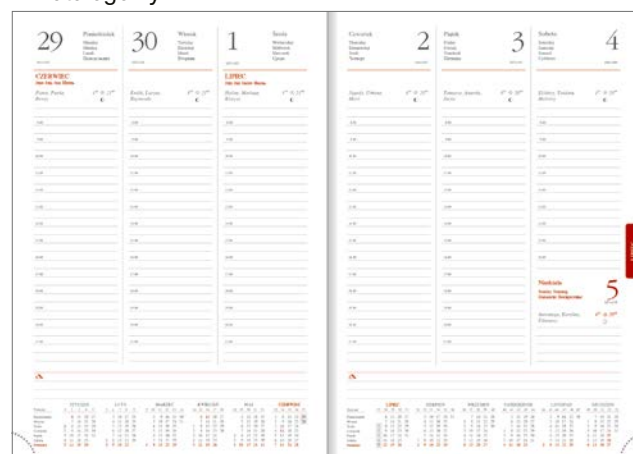

ilość stron: 156, papier biały, blok: 200 x 294 mm
nadrukowane registry, narożniki perforowane
opakowanie zbiorcze 9 szt.

MINIMUM LOGISTYCZNE: 1 OPAKOWANIE ZBIORCZE

Kalendarze zawierają między innymi następujące informacje:

- kalendarium w językach: **PL GB D F RUS**
- fazy Księżyca, wschody i zachody Słońca
- kalendarium 2019, 2020, 2021
- plan roku 2020, 2021
- plan urlopów
- ważne rocznice, urodziny, imieniny

- ważniejsze instytucje państwowe i urzędy centralne
- nr kierunkowe połączeń telefonicznych w Polsce
- nr międzynarodowych połączeń telefonicznych
- odległości pomiędzy ważniejszymi miejscowościami
- odległości między stolicami europejskimi
- mapa autostrad w Polsce

- instrukcja pierwszej pomocy
- wspólne oświadczenie o zdarzeniu drogowym
- lotniska i porty lotnicze w Polsce
- dni wolne od pracy w wybranych krajach
- wybrane „długie weekendy” w 2020 roku
- tabela świąt ruchomych

- temperatury na świecie
- strefy czasowe
- tabele rozmiarów odzieży i miar obuwia
- poprawne nakrycie stołu
- alfabetyczny skorowidz teledresowy