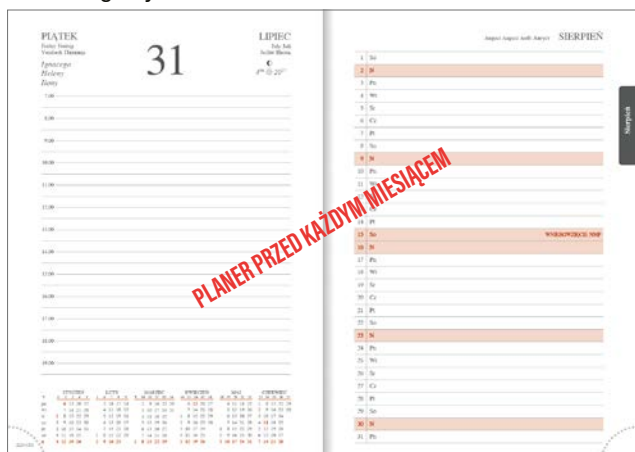

blaszka

uchwyt na długopis

zaokrąglone narożniki

zmiana koloru nici

koperta na dokumenty

ozdobne pudełko

nr katalogowy **A5D098B**

ilość stron: 392, papier biały, blok: 142 x 203 mm  
nadrukowane registry, narożniki perforowane  
opakowanie zbiorcze 12 szt.