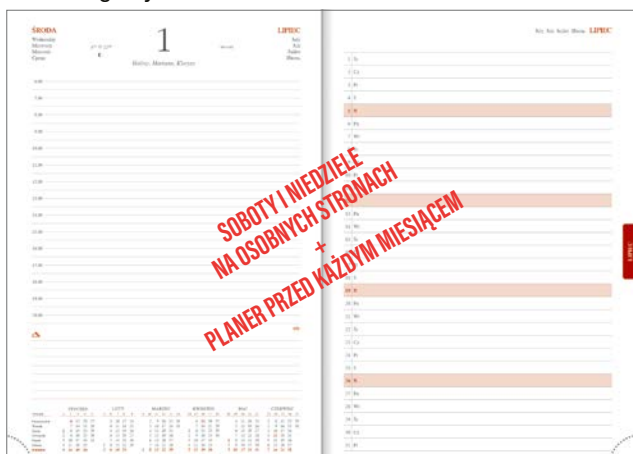

MOŻLIWOŚCI UZUPEŁNIENIA REKLAMOWYCH

tłoczenie	personalizacja	wkładka reklamowa	indywidualna tasiemka	metalowe narożniki	wkładka teledresowa	
gumka	blaszka	uchwyt na długopis	zaokrąglone narożniki	zmiana koloru nici	koperta na dokumenty	ozdobne pudełko

Blok kalendarza sztywno zszyty nićmi. Terminarz posiada barwne mapy przedstawiające Polskę i kraje europejskie oraz rozbudowaną część informacyjną.

nr katalogowy **A4D010B**

ilość stron: 416, papier biały, blok: 199 x 291 mm
nadrukowane registry, narożniki perforowane
opakowanie zbiorcze 6 szt.

nr katalogowy **A4T011B**