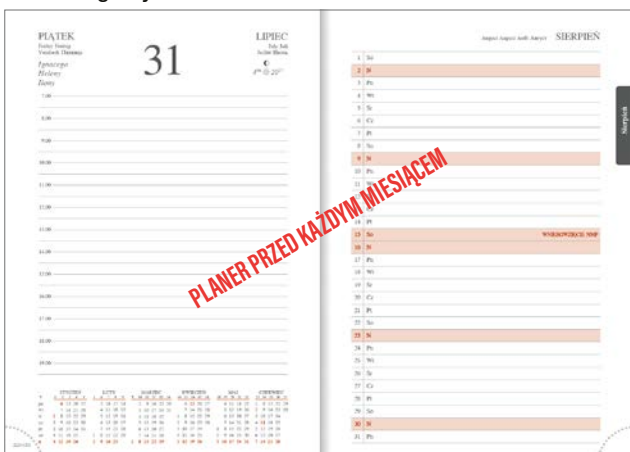

ilość stron: 392, papier biały, blok: 142 x 203 mm
nadrukowane registry, narożniki perforowane
opakowanie zbiorcze 12 szt.

nr katalogowy **A5T144B**