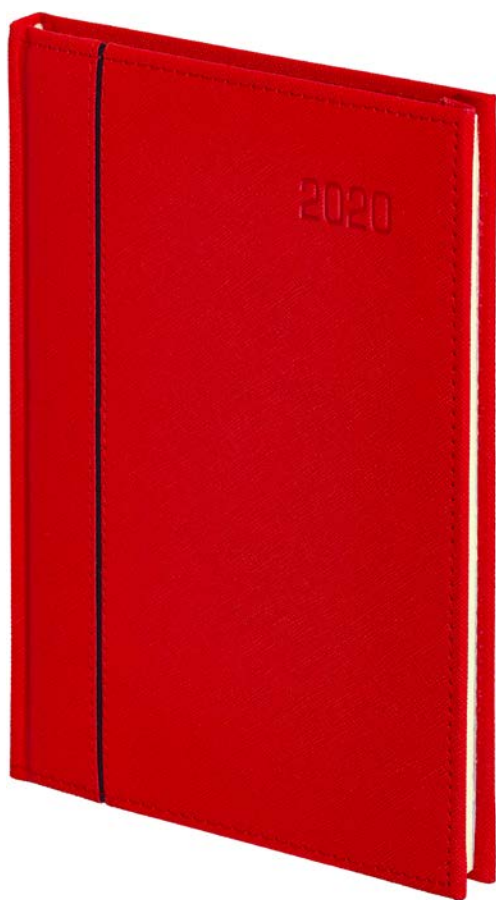

OPRAWY CROSS Haga

■ Haga czerwona