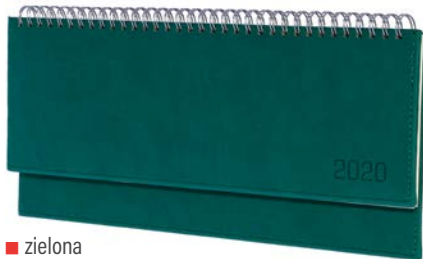

Nowe kolory opraw Vivella terminarza 047V