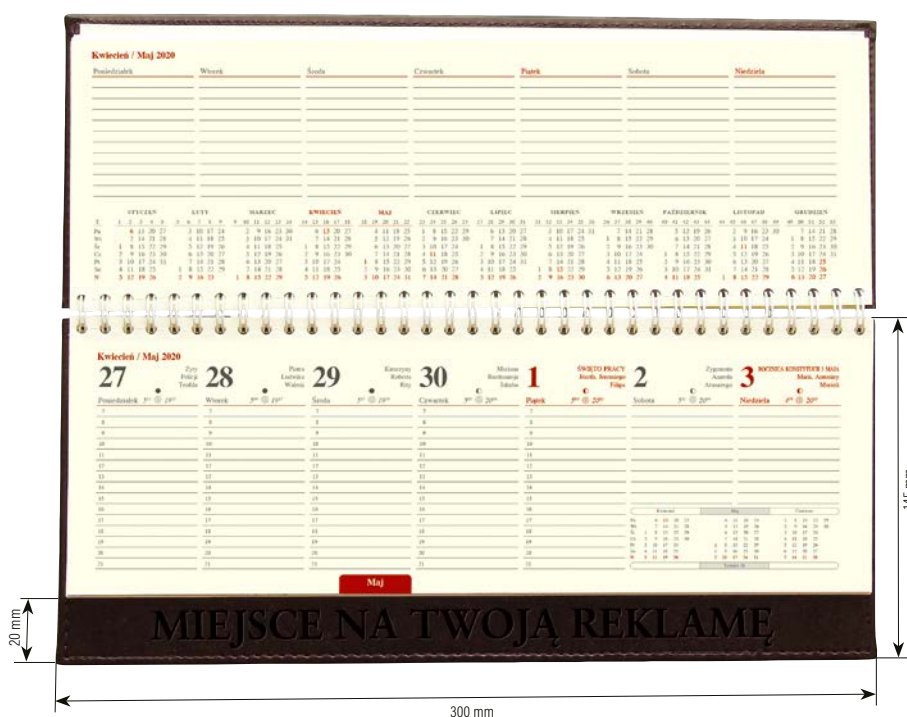

## oprawy VIVELLA

nr katalogowy **KB047VK**

ilość stron: 122, papier kremowy  
opakowanie zbiorcze 14 szt.

■ pomarańczowa

■ czerwona

■ seledynowa

■ zielona

■ niebieska