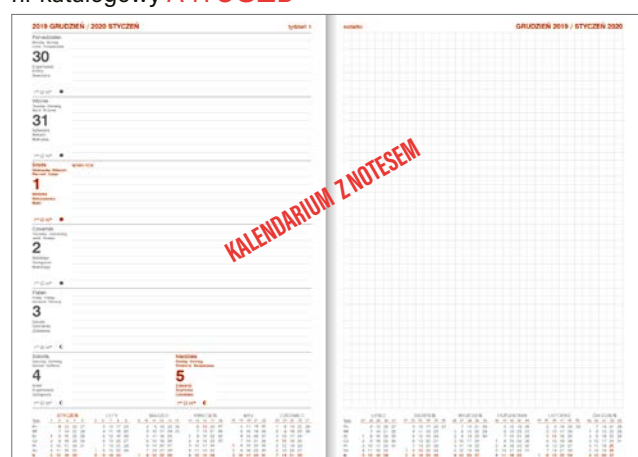

Tygodniowy układ graficzny kalendarium z notesem na prawej stronie rozkładówki, umożliwiając dokonywanie obszernych notatek. Blok kalendarza szyty nićmi.

nr katalogowy **A4T082B**

Z przyczyn niezależnych od wydawcy mogą wystąpić niewielkie różnice w odcieniach materiałów pokrywających.

ilość stron: 156, papier biały, blok: 200 x 294 mm
opakowanie zbiorcze 9 szt.