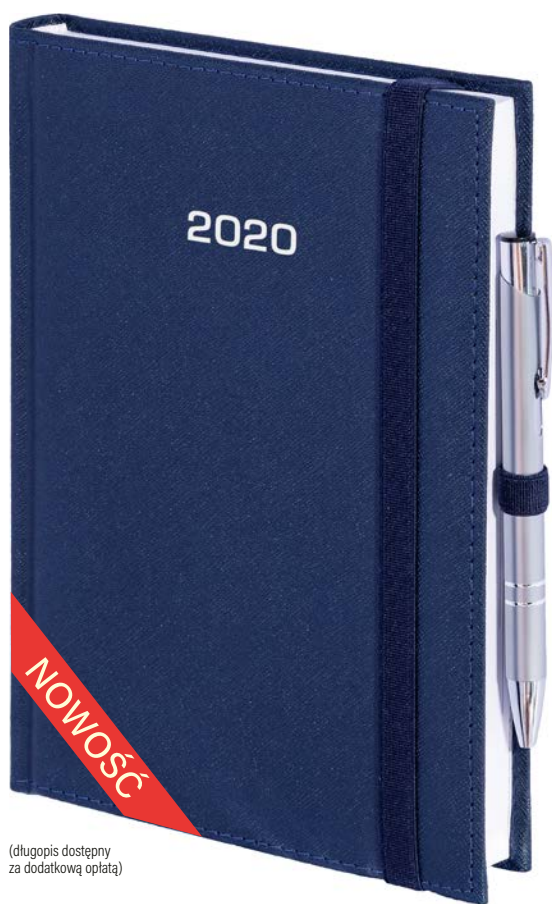

OPRAWY CROSS z gumką

(długopis dostępny za dodatkową opłatą)

Blok kalendarza szyty nićmi. Terminarz posiada barwne mapy przedstawiające Polskę i kraje europejskie oraz rozbudowaną część informacyjną.