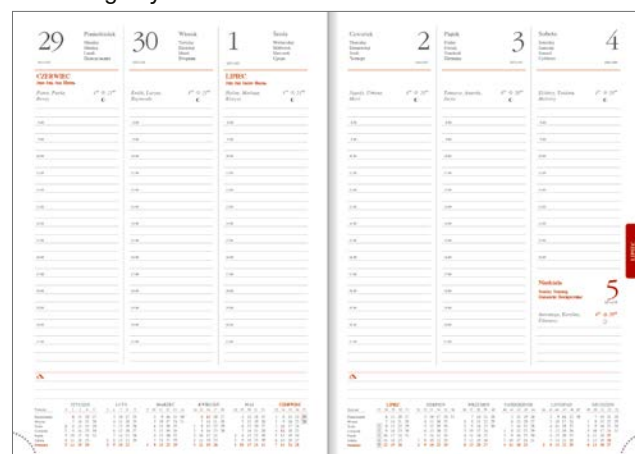

ilość stron: 156, papier biały, blok: 200 x 294 mm
nadrukowane registry, narożniki perforowane
opakowanie zbiorcze 9 szt.

MINIMUM LOGISTYCZNE: 1 OPAKOWANIE ZBIORCZE

Kalendarze zawierają między innymi następujące informacje:

- kalendarium w językach: **PL** **GB** **D** **F** **RUS**
- fazy Księżyca, wschody i zachody Słońca
- kalendarium 2019, 2020, 2021
- plan roku 2020, 2021
- plan urlopów
- ważne rocznice, urodziny, imieniny
- ważne instytucje państwowe i urzędy centralne
- nr kierunkowe połączeń telefonicznych w Polsce
- nr międzynarodowych połączeń telefonicznych
- odległości pomiędzy ważniejszymi miejscowościami
- odległości między stolicami europejskimi
- mapa autostrad w Polsce
- instrukcja pierwszej pomocy
- wspólne oświadczenie o zdarzeniu drogowym
- lotniska i porty lotnicze w Polsce
- dni wolne od pracy w wybranych krajach
- wybrane „długie weekendy” w 2020 roku
- tabela świąt ruchomych
- temperatury na świecie
- strefy czasowe
- tabele rozmiarów odzieży i miar obuwia
- poprawne nakrycie stołu
- alfabetyczny skorowidz teleadresowy