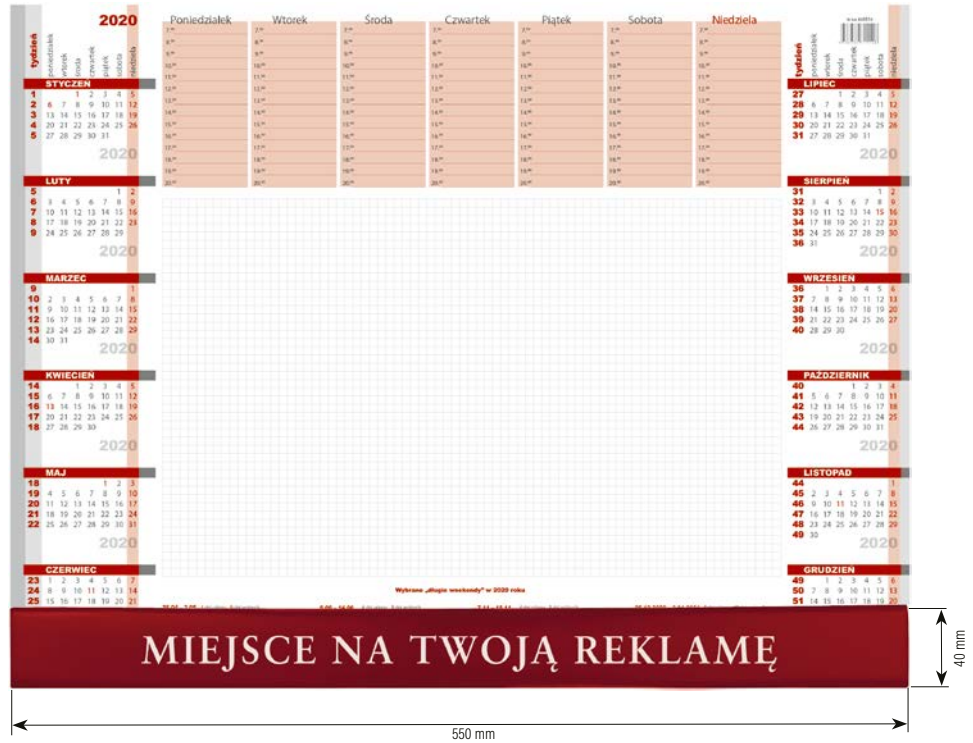

UZUPEŁNIENIA REKLAMOWE

sitodruk

**MINIMUM LOGISTYCZNE:
1 OPAKOWANIE ZBIORCZE**