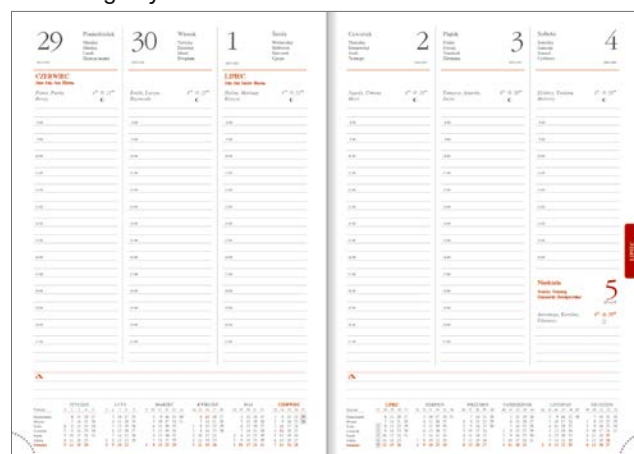

ilość stron: 156, papier biały, blok: 163 x 235 mm
nadrukowane registry, narożniki perforowane
opakowanie zbiorcze 16 szt.

MINIMUM LOGISTYCZNE: 1 OPAKOWANIE ZBIORCZE

Kalendarze zawierają między innymi następujące informacje:

- kalendarium w językach: **PL** **GB** **D** **F** **RUS**
- ważne instytucje państwowe i urzędy centralne
- przydatne informacje dla kierowców
- fazy Księżycy, wschody i zachody Słońca
- nr kierunkowe połączeń telefonicznych w Polsce
- instrukcja pierwszej pomocy
- kalendarium 2019, 2020, 2021
- nr międzynarodowych połączeń telefonicznych
- wspólne oświadczenie o zdarzeniu drogowym
- plan roku 2020, 2021
- odległości pomiędzy ważniejszymi miejscowościami
- lotniska i porty lotnicze w Polsce
- tabela rozmiarów odzieży i miar obuwia
- plan urlopów
- odległości między stolicami europejskimi
- dni wolne od pracy w wybranych krajach
- poprawne nakrycie stołu
- ważne rocznice, urodziny, imieniny
- mapa autostrad w Polsce
- wybrane „długie weekendy” w 2020 roku
- alfabetyczny skorowidz teled adresowy