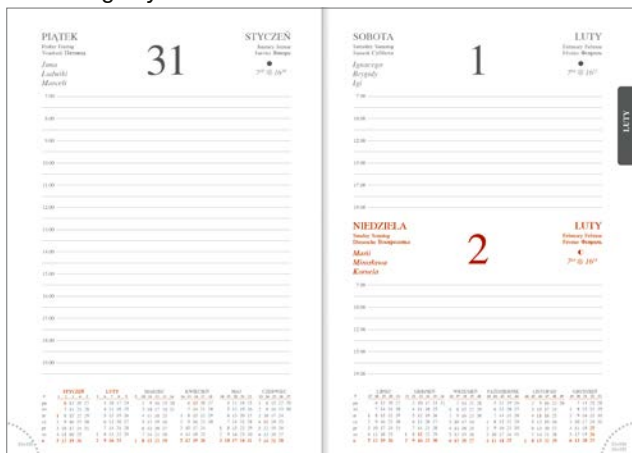

ilość stron: 368, papier biały, blok: 112 x 158 mm
nadrukowane registry, narożniki perforowane
opakowanie zbiorcze 20 szt.

MOŻLIWOŚCI UZUPEŁNIENI REKLAMOWYCH

tłoczenie

personalizacja

wkładka reklamowa

indywidualna tasiemka

metalowe narożniki

gumka

blaszka

uchwyt na długopis

zaokrąglone narożniki

MINIMUM LOGISTYCZNE: 1 OPAKOWANIE ZBIORCZE

Kalendarze zawierają między innymi następujące informacje:

- kalendarium w językach: **PL GB D F RUS**
- fazy Księżyca, wschody i zachody Słońca
- kalendarium 2020, 2021
- kalendarium miesięczne na 2020
- cele na rok 2020
- ważniejsze terminy szkolne w 2020 roku
- informacje ogólne o Polsce
- adresy ważniejszych instytucji państwowych

- numery kierunkowe połączeń telefonicznych w Polsce
- numery międzynarodowych połączeń telefonicznych
- odległości pomiędzy ważniejszymi miejscowościami
- odległości między stolicami europejskimi
- przydatne informacje dla kierowców
- instrukcja pierwszej pomocy
- drogowe przejścia graniczne
- lotniska i porty lotnicze w Polsce

- wybrane „długie weekendy” w 2020 roku
- dni wolne od pracy w wybranych krajach
- tabela świąt ruchomych
- tabela świąt ruchomych
- odległości między stolicami europejskimi
- lata przestępne
- strefy czasowe
- temperatury na świecie
- przeliczniki miar długości, prędkości i temperatury

- tabele rozmiarów odzieży i miar obuwia
- wartości kaloryczne produktów spożywczych
- dzienne zapotrzebowanie kalorii
- poprawne nakrycie stołu
- dobór win i napojów
- ważne rocznice, urodziny, imieniny
- daty imienin, znaki zodiaku
- alfabetyczny skorowidz teled adresowy