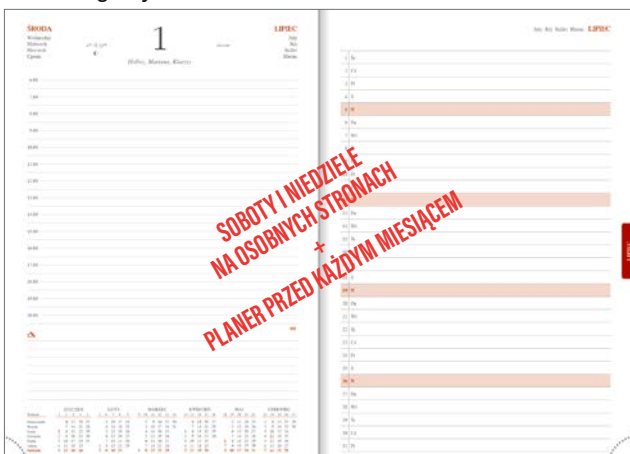

zaokrąglone narożniki

zmiana koloru nici

koperta na dokumenty

ozdobne pudełko

nr katalogowy **A4D118B**

ilość stron: 416, papier biały, blok: 199 x 291 mm  
nadrukowane registry, narożniki perforowane  
opakowanie zbiorcze 7 szt.

### MINIMUM LOGISTYCZNE: 1 OPAKOWANIE ZBIORCZE

Kalendarze zawierają między innymi następujące informacje:

- kalendarium w językach: **PL** **GB** **D** **F** **RUS**
- fazy Księżyca, wschody i zachody Słońca
- kalendarium 2019, 2020, 2021
- plan roku 2020, 2021
- plan urlopów
- ważne rocznice, urodziny, imieniny