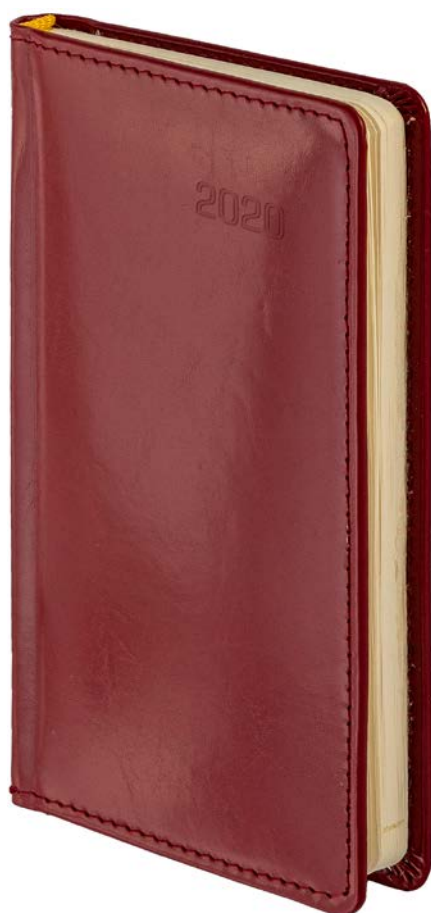

## OPRAWY ZE SKÓRY NATURALNEJ

■ czarna

■ brązowa

■ bordowa

■ granatowa

Z przyczyn niezależnych od wydawcy mogą wystąpić niewielkie różnice w odcieniach materiałów pokrywowych.

Blok kalendarza szyty nićmi. Terminarz posiada przejrzysty układ graficzny kalendarium. Narożniki kalendarza zaokrąglone. Pakowany pojedynczo w ozdobne pudełko z serwetką.