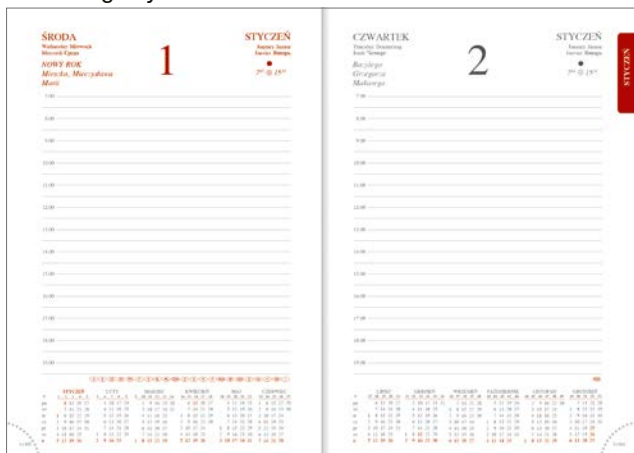

ilość stron: 368, papier biały, blok: 112 x 158 mm
nadrukowane registry, narożniki perforowane
opakowanie zbiorcze 8 szt.