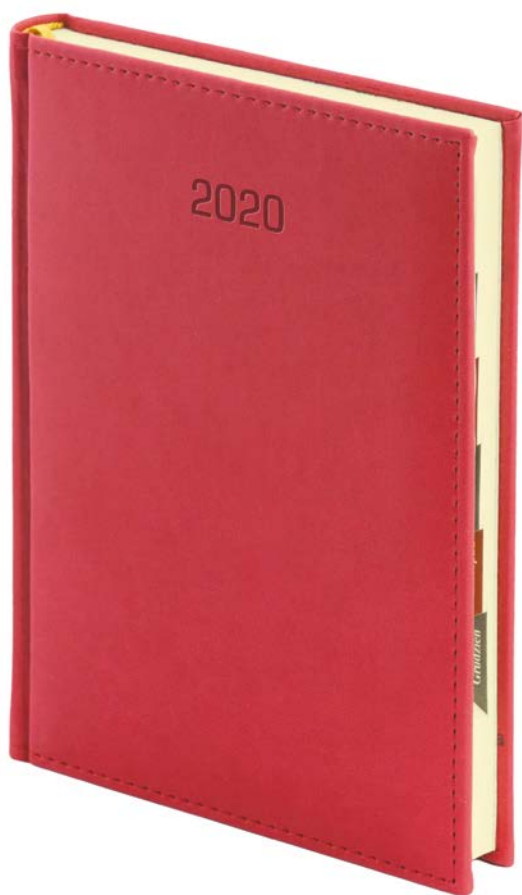

OPRAWY VIVELLA