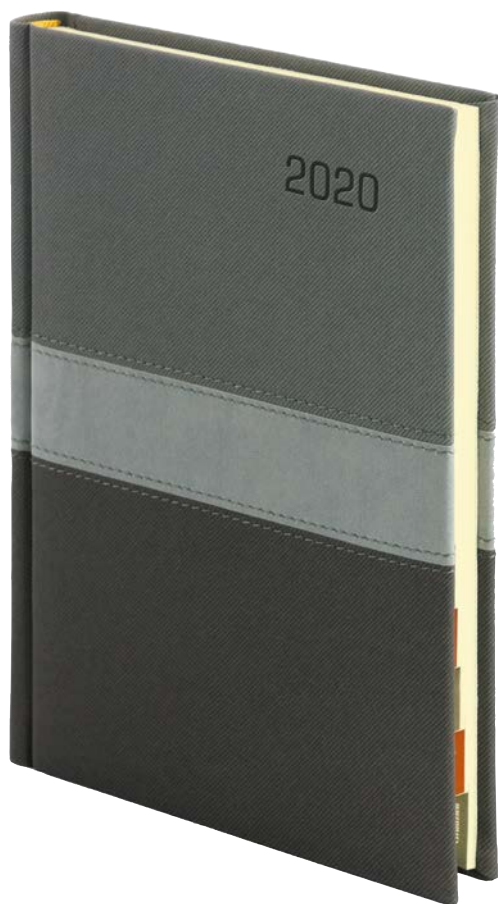

OPRAWY PRZESZYWANE

■ Diaro ■ Ideo ■ Madera ■ Maya