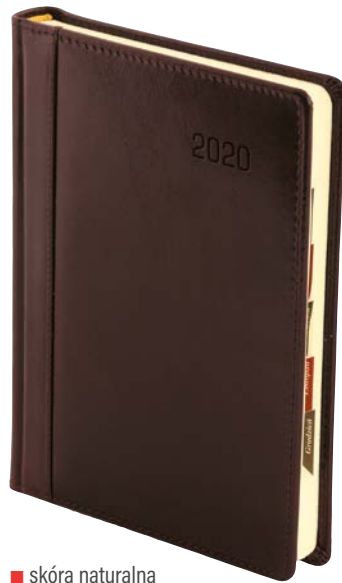

# NARZĘDZIA SPRZEDAŻY

Naszemu Klientom udostępniamy bezpłatnie próbnik materiałowy, wzornik gumek, oraz ulotki i katalogi.

Oferujemy estetyczny i praktyczny **EKSPOZYTOR NALADOWY**, wykonany z kaszerowanej tektury falistej. Pozwala na wyeksponowanie kalendarzy książkowych w formacie A5. Oferta skierowana do księgarń, sklepów i hurtowni.

■ skóra naturalna czarna

■ skóra naturalna brązowa

■ skóra naturalna bordowa

■ skóra naturalna granatowa

■ przeszyciana Diaro

■ przeszyciana Ideo

■ przeszyciana Madera

■ przeszyciana Maya