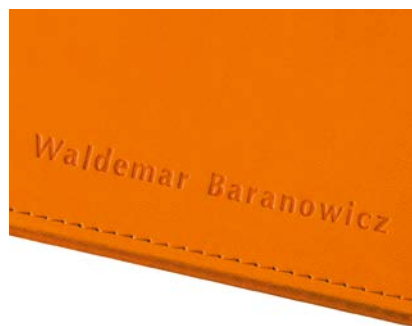

Minimalna ilość 10 szt.

■ Latino Standard – wysokość czcionki 4 mm

■ przykładowa czcionka

■ przykładowa czcionka – folia srebrna

■ Latino Standard – wysokość czcionki 5,5 mm

■ przykładowa czcionka

■ przykładowa czcionka – folia czarna