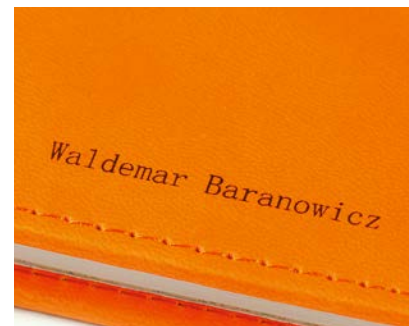

Minimalna ilość 10 szt.

■ Latino Standard – wysokość czcionki 4 mm

■ przykładowa czcionka

■ przykładowa czcionka – folia srebrna

■ Latino Standard – wysokość czcionki 5,5 mm

■ przykładowa czcionka

■ przykładowa czcionka – folia czarna