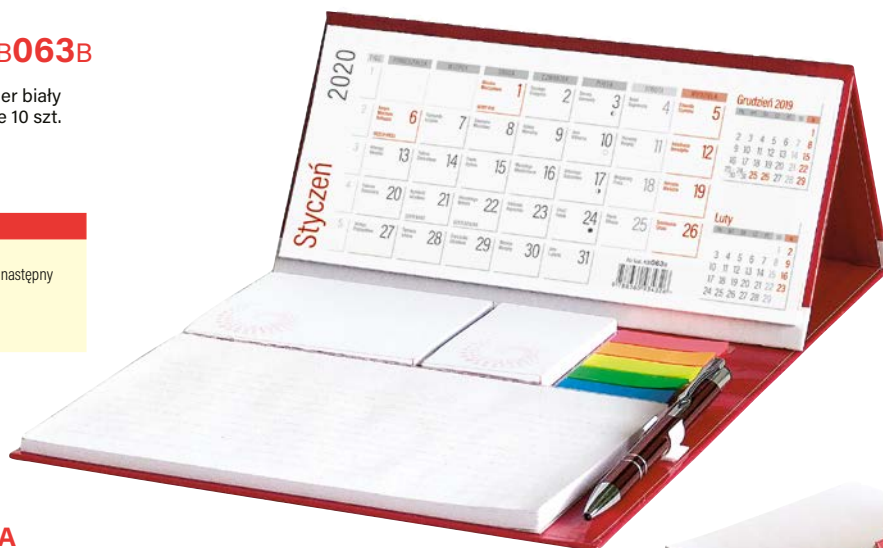

KALENDARZ BIURKOWY Z DŁUGOPISEM

Wygodny i poręczny kalendarz biurkowy z notesem i długopisem marki „Cosmo” z możliwością grawerowania. Przejrzyste kalendarium w układzie trójdzielnym. Praktyczne, zawsze pod ręką samoprzylepne kartki do notowania oraz kolorowe znaczniki. Wymiary: podstawa 230 x 313 x 110 mm, kalendarium 224 x 99 mm. Foliowany pojedynczo.

nr katalogowy **KB063B**

ilość kartek: 12, papier biały
opakowanie zbiorcze 10 szt.

Kalendarz zawiera:

- kalendarium 2020
- miesiąc bieżący, poprzedni i następny
- daty imienin
- daty świąt
- miejsce na notatki

UZUPEŁNIENIA REKLAMOWE

sitodruk

naklejka

**MINIMUM LOGISTYCZNE:
1 OPAKOWANIE ZBIORCZE**