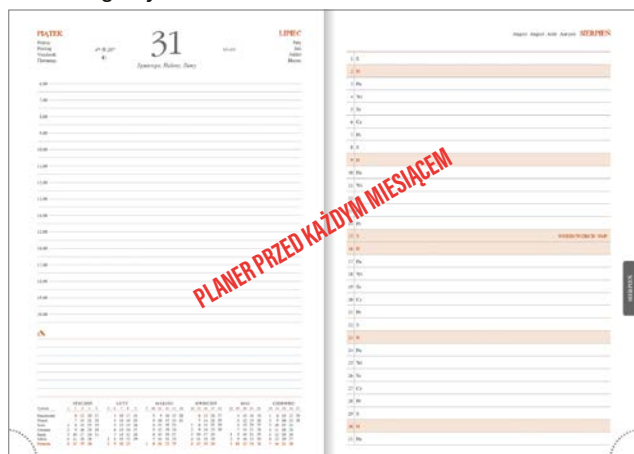

ilość stron: 376, papier biały, blok: 164 x 235 mm
nadrukowane registry, narożniki perforowane
opakowanie zbiorcze 7 szt.

nr katalogowy **B5T077B**