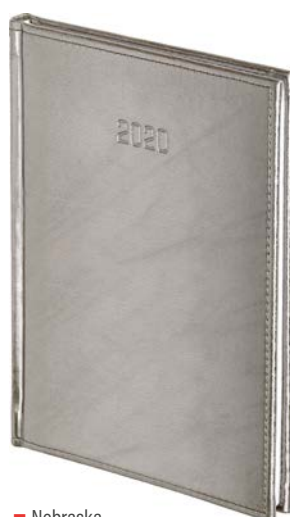

Nowe kolory opraw Nebraska

■ Nebraska srebrna