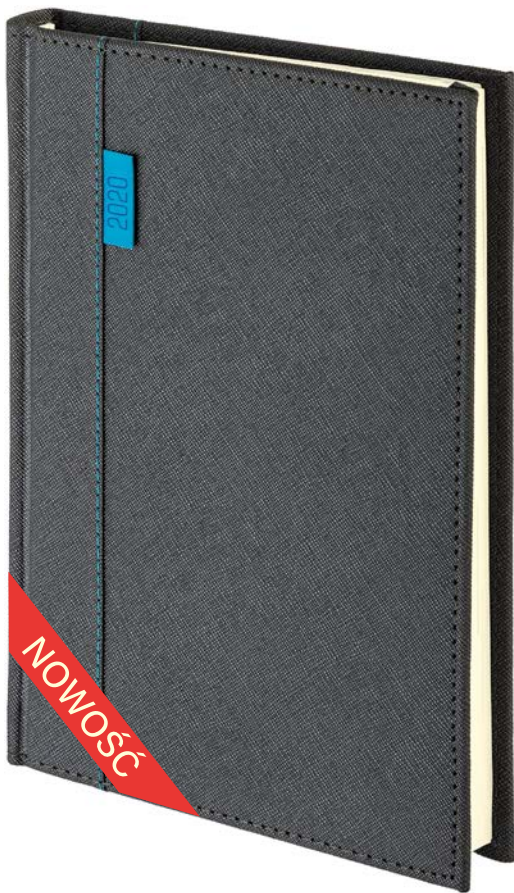

## OPRAWY CROSS Vegas

■ Vegas granatowa

■ Vegas srebrna

■ Vegas czarna

Z przyczyn niezależnych od wydawcy mogą wystąpić niewielkie różnice w odcieniach materiałów pokrywowych.

Blok kalendarza szyty nićmi. Terminarz posiada barwne mapy przedstawiające Polskę i kraje europejskie oraz rozbudowaną część informacyjną.