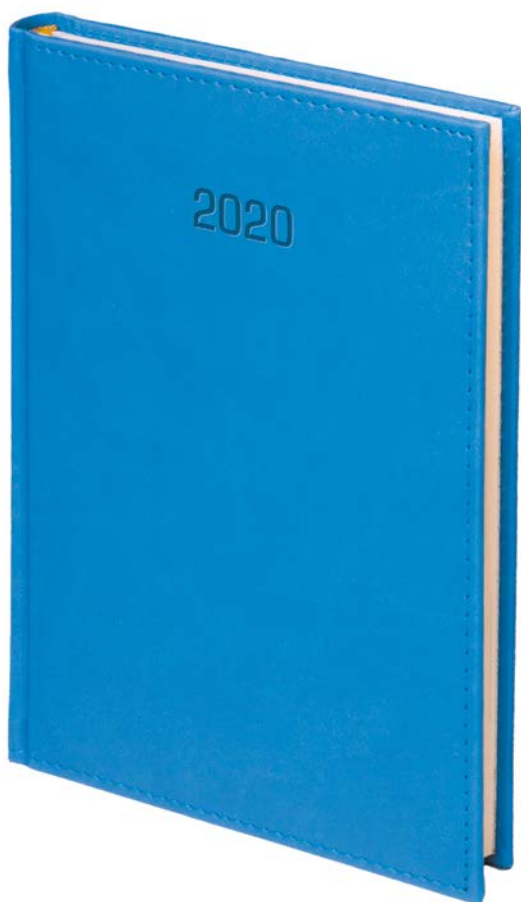

OPRAWY VIVELLA

Z przyczyn niezależnych od wydawcy mogą wystąpić niewielkie różnice w odcieniach materiałów pokrywowych.

Blok kalendarza szyty nićmi.
Terminarz posiada przejrzysty układ graficzny oraz rozbudowaną część informacyjną.

nr katalogowy **B6D021K**