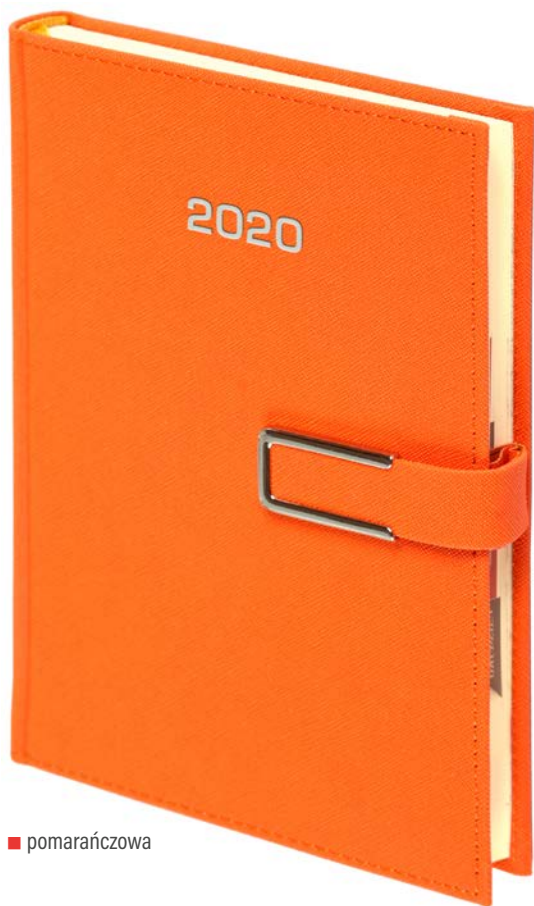

# OPRAWY CROSS Z METALOWYM ZAPIĘCIEM

■ pomarańczowa

■ granatowa

■ czerwona

■ srebrna

■ czarna

Z przyczyn niezależnych od wydawcy mogą wystąpić niewielkie różnice w odcieniach materiałów pokrywowych.

Blok kalendarza szyty nićmi. Terminarz posiada barwne mapy przedstawiające Polskę i kraje europejskie oraz rozbudowaną część informacyjną. Okładka zamykana na magnes z ozdobnym metalowym zakończeniem. Metalowa data.