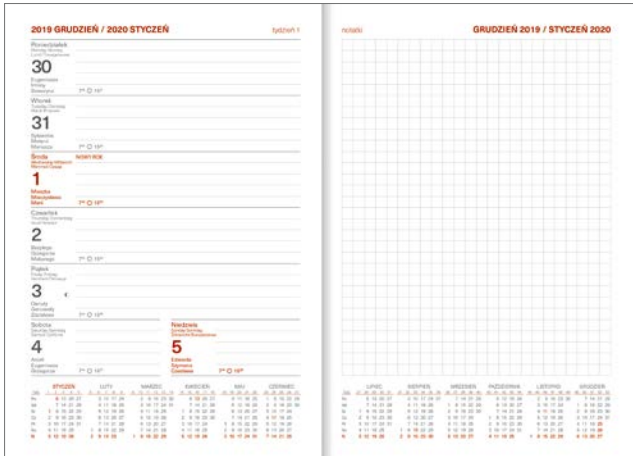

## Kieszonka papierowa z nadrukiem

Praktyczna, papierowa kieszonka na dokumenty, która może służyć jako dodatkowa forma reklamy.

# NOWOŚCI

Metalowa data SigmaChrom sprawia,  
że kalendarz nabiera bardzo eleganckiego wyglądu.

**Metalowa datówka 2020**

## Kalendarz z notesem A5 tygodniowy w oprawie Vivella