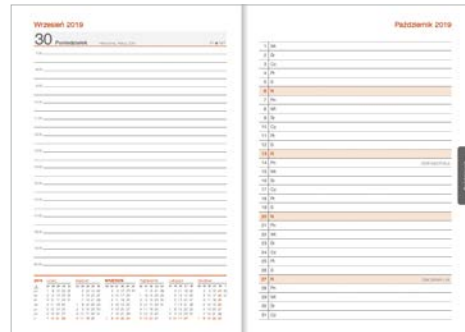

KALENDARZE NAUCZYCIELA I AKADEMICKIE

Kalendarze nauczyciela dostępne są w formacie B5, A5 i B6, natomiast akademickie w formacie A5. Kalendarze mogą być wzbogacone o uzupełnienia reklamowe: tłoczone logo, indywidualne tasiemki, personalizację czy wkładki reklamowe.

PRZYKŁADOWE OPRAWY