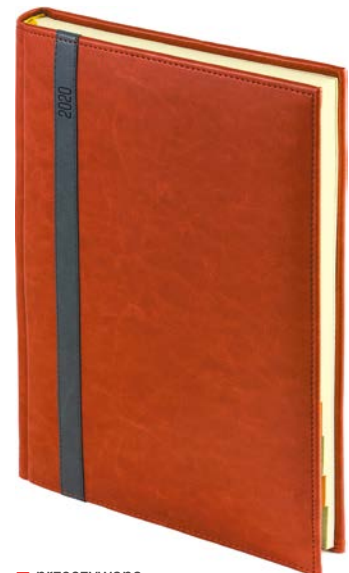

# NARZĘDZIA SPRZEDAŻY

Naszemu Klientom udostępniamy bezpłatnie próbnik materiałowy, wzornik gumek, oraz ulotki i katalogi.

Oferujemy estetyczny i praktyczny **EKSPOZYTOR NALADOWY**, wykonany z kaszerowanej tektury falistej. Pozwala na wyeksponowanie kalendarzy książkowych w formacie A5. Oferta skierowana do księgarń, sklepów i hurtowni.

■ skóra naturalna czarna

■ skóra naturalna brązowa

■ skóra naturalna bordowa

■ skóra naturalna granatowa

■ przeszyciana Diaro

■ przeszyciana Ideo

■ przeszyciana Madera

■ przeszyciana Maya