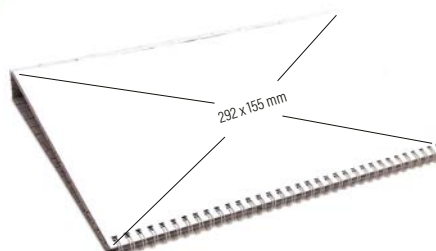

# TERMINARZ LEŻĄCY W OPRAWIE

Elegancki terminarz leżący na biurko w oprawie z termoprzebarwialnego materiału pokryciowego. Okładka obszyta nićmi.

Spirala w kolorze srebrnym.

Terminarz zawiera przejrzyste kalendarium w układzie tygodniowym oraz część informacyjną.