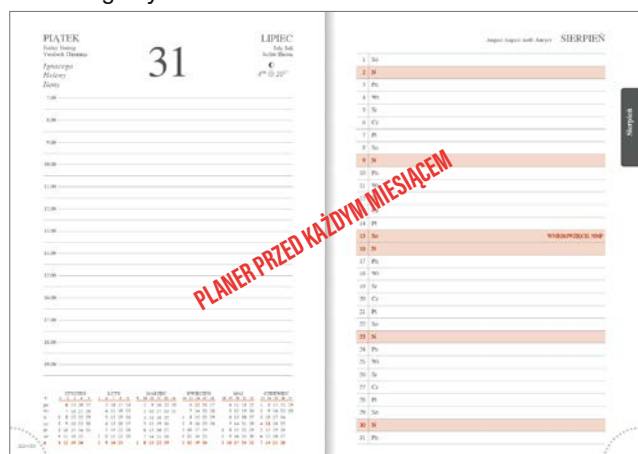

ilość stron: 392, papier biały, blok: 142 x 203 mm
nadrukowane registry, narożniki perforowane
opakowanie zbiorcze 12 szt.

nr katalogowy **A5T097B**