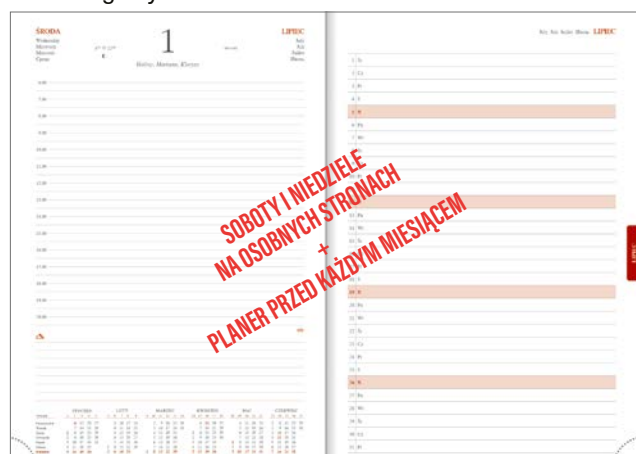

ilość stron: 416, papier biały, blok: 199 x 291 mm
nadrukowane registry, narożniki perforowane
opakowanie zbiorcze 6 szt.

MOŻLIWOŚCI UZUPEŁNIENI REKLAMOWYCH

nr katalogowy **A4T124B**