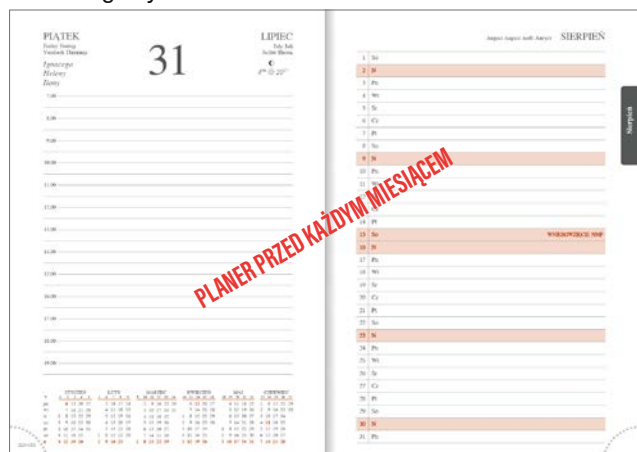

■ pomarańczowa	■ czerwona	■ seledynowa
■ brązowa	■ czekoladowa	■ granatowa
■ szara	■ czarna	■ srebrna
		■ złota

Z przyczyn niezależnych od wydawcy mogą wystąpić niewielkie różnice w odcieniach materiałów pokryciowych.

Blok kalendarza szyty nićmi.
Terminarz posiada barwne mapy przedstawiające Polskę i kraje europejskie oraz rozbudowaną część informacyjną.

nr katalogowy **A5D013MB**