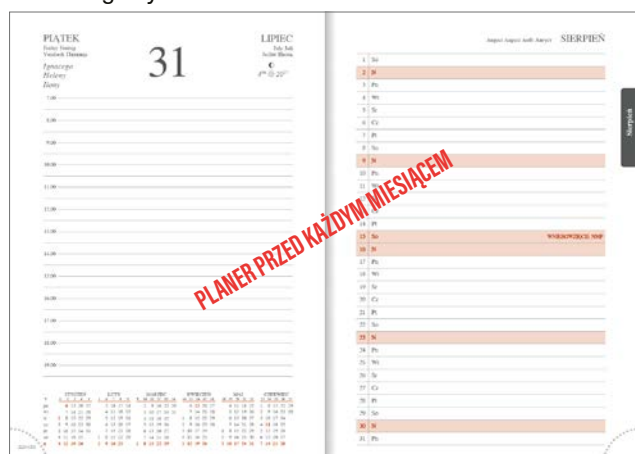

PLANER PRZED KAŻDYM MIESIĄCEM

ilość stron: 392, papier biały, blok: 142 x 203 mm
nadrukowane registry, narożniki perforowane
opakowanie zbiorcze 20 szt.

nr katalogowy **A5T008B**