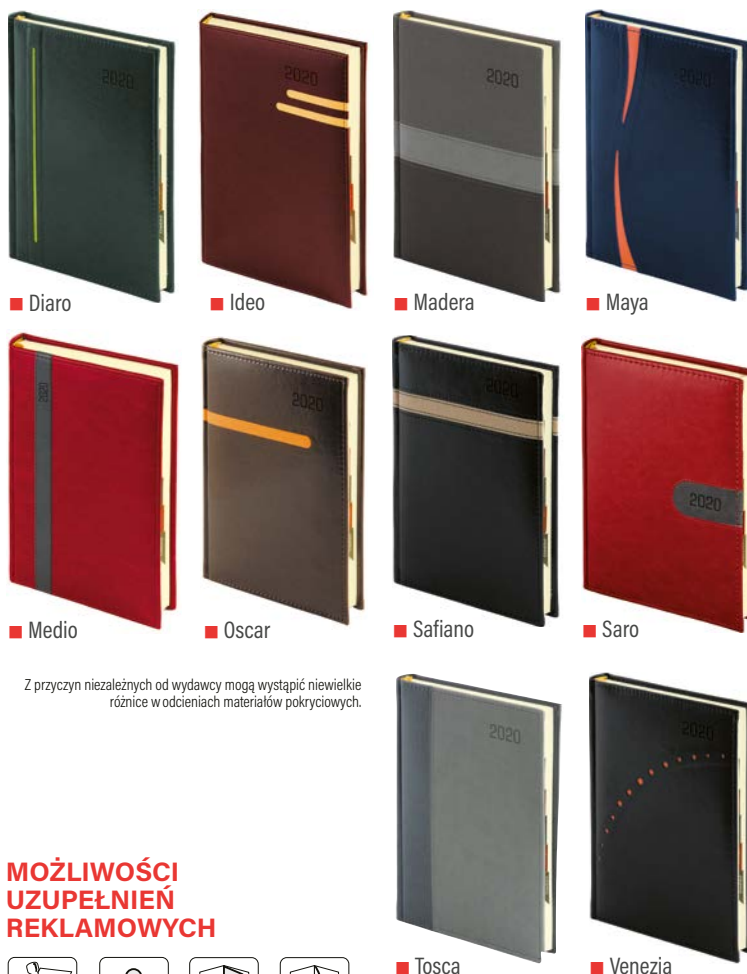

tloczenie

OPRAWY PRZESZYWANE

Z przyczyn niezależnych od wydawcy mogą wystąpić niewielkie różnice w odcieniach materiałów pokryciowych.

MOŻLIWOŚCI UZUPEŁNIENIA REKLAMOWYCH