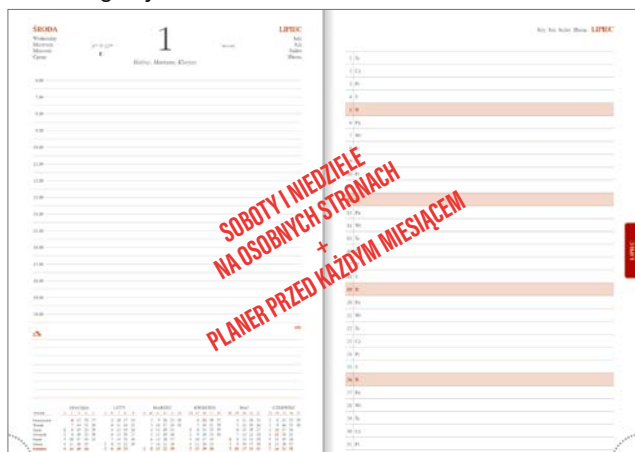

ilość stron: 416, papier biały, blok: 199 x 291 mm
nadrukowane registry, narożniki perforowane
opakowanie zbiorcze 6 szt.

nr katalogowy **A4T086B**