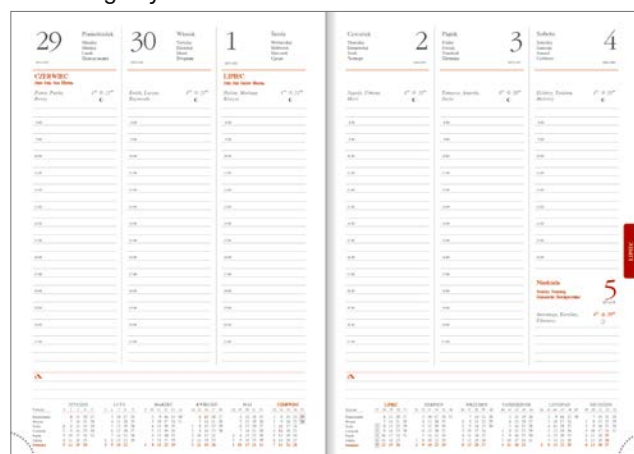

ilość stron: 156, papier biały, blok: 200 x 294 mm
nadrukowane registry, narożniki perforowane
opakowanie zbiorcze 10 szt.

MINIMUM LOGISTYCZNE: 1 OPAKOWANIE ZBIORCZE

Kalendarze zawierają między innymi następujące informacje:

- kalendarium w językach: **PL** **GB** **D** **F** **RUS**
- fazy Księżyca, wschody i zachody Słońca
- kalendarium 2019, 2020, 2021
- plan roku 2020, 2021
- plan urlopów
- ważne rocznice, urodziny, imieniny
- ważniejsze instytucje państwowe i urzędy centralne
- nr kierunkowe połączeń telefonicznych w Polsce
- nr międzynarodowych połączeń telefonicznych
- odległości pomiędzy ważniejszymi miejscowościami
- odległości między stolicami europejskimi
- mapa autostrad w Polsce
- instrukcja pierwszej pomocy
- wspólne oświadczenie o zdarzeniu drogowym
- lotniska i porty lotnicze w Polsce
- dni wolne od pracy w wybranych krajach
- wybrane „długie weekendy” w 2020 roku
- tabela świąt ruchomych
- temperatury na świecie
- strefy czasowe
- tabele rozmiarów odzieży i miar obuwia
- poprawne nakrycie stołu
- alfabetyczny skorowidz teleadresowy