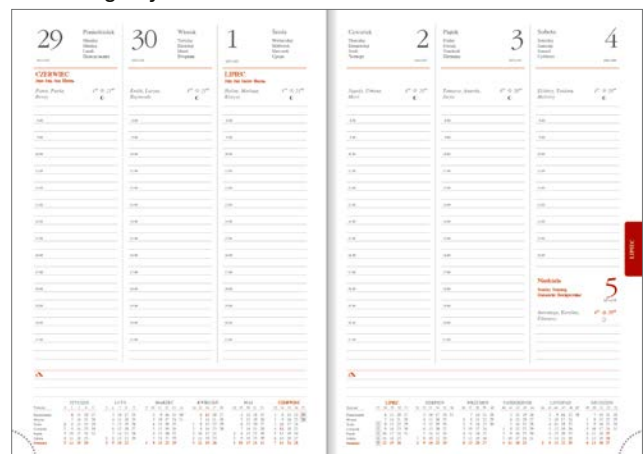

koperta na dokumenty

ozdobne pudełko

nr katalogowy **B5D076B**

ilość stron: 376, papier biały, blok: 164 x 235 mm  
nadrukowane registry, narożniki perforowane  
opakowanie zbiorcze 7 szt.

nr katalogowy **B5T077B**