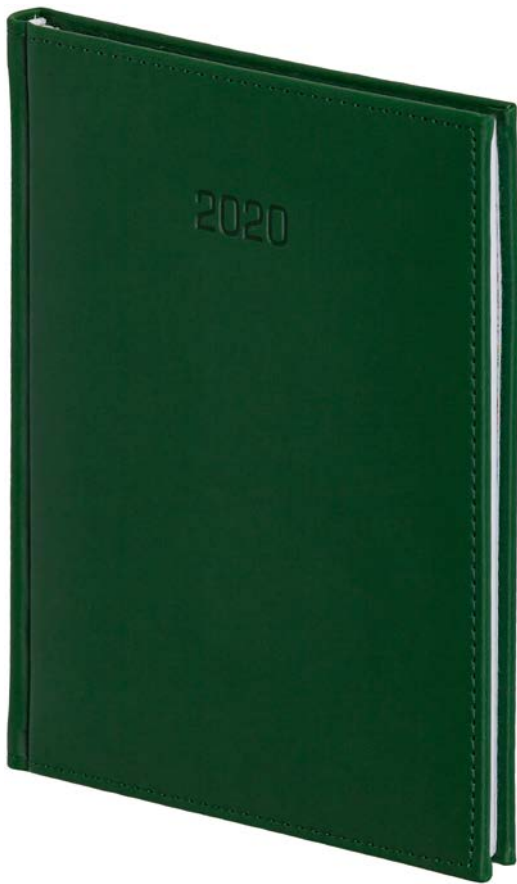

OPRAWY VIVELLA

Z przyczyn niezależnych od wydawcy mogą wystąpić niewielkie różnice w odcieniach materiałów pokryciowych.

MOŻLIWOŚCI UZUPEŁNIEN REKLAMOWYCH