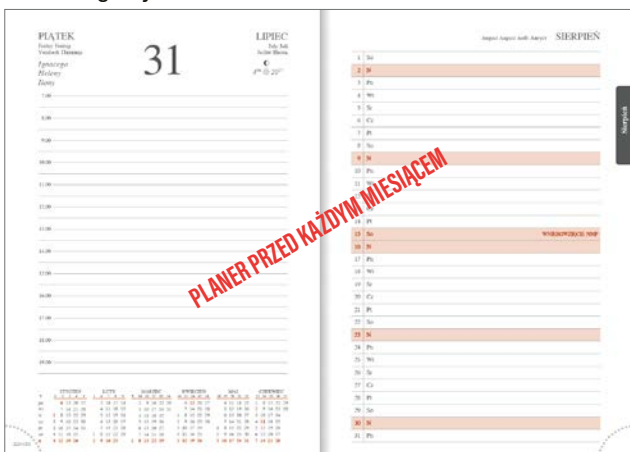

zaokrąglone narożniki

koperta na dokumenty

ozdobne pudełko

Blok kalendarza szyty nićmi. Terminarz posiada barwne mapy przedstawiające Polskę i kraje europejskie oraz rozbudowaną część informacyjną.

nr katalogowy **A5D141B**