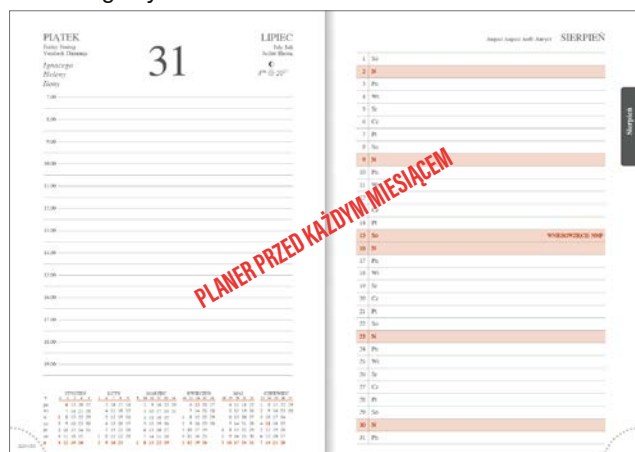

zaokrąglone narożniki

zmiana koloru nici

koperta na dokumenty

ozdobne pudełko

nr katalogowy **A5D138B**

ilość stron: 392, papier biały, blok: 142 x 203 mm nadrukowane registry, narożniki perforowane opakowanie zbiorcze 8 szt.