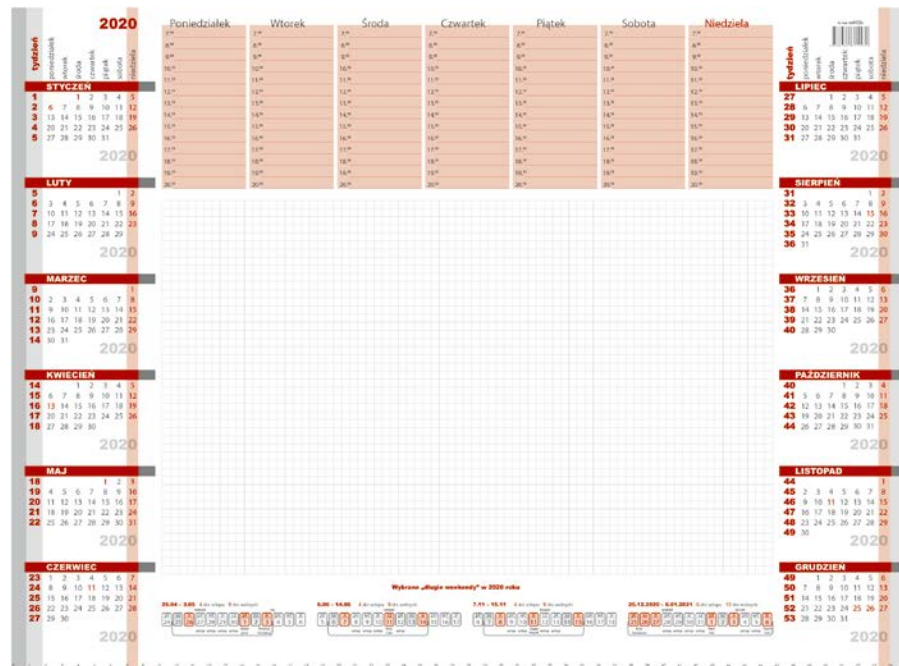

BIUWAR

Elegancki podkład na biurko z tygodniowym planem zajęć. Zaprojektowany specjalnie do biura, z dużą powierzchnią do notowania i podręcznym kalendarium. Wymiary biuraru 550 x 410 mm.

nr katalogowy **KB052B**

ilość kartek: 52, papier biały
opakowanie zbiorcze 5 szt.

**MINIMUM LOGISTYCZNE:
1 OPAKOWANIE ZBIORCZE**