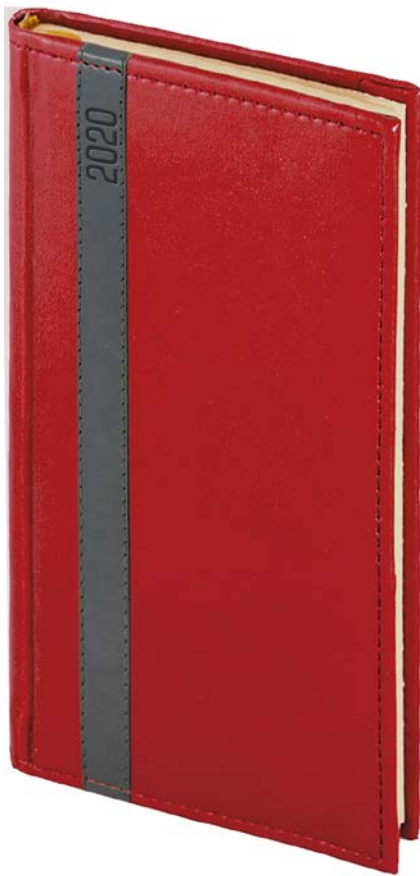

OPRAWY PRZESZYWANE