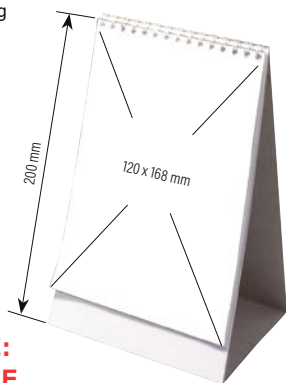

Kalendarz zawiera:

- kalendarium 2020
- fazy Księżyca
- wschody i zachody Słońca
- daty imiennin
- „długie weekendy” 2020
- „terminy szkolne” 2020

**MINIMUM LOGISTYCZNE:
1 OPAKOWANIE ZBIORCZE**

UZUPEŁNIENIA REKLAMOWE

sitodruk

indywidualna okładka

foliowanie termiczne