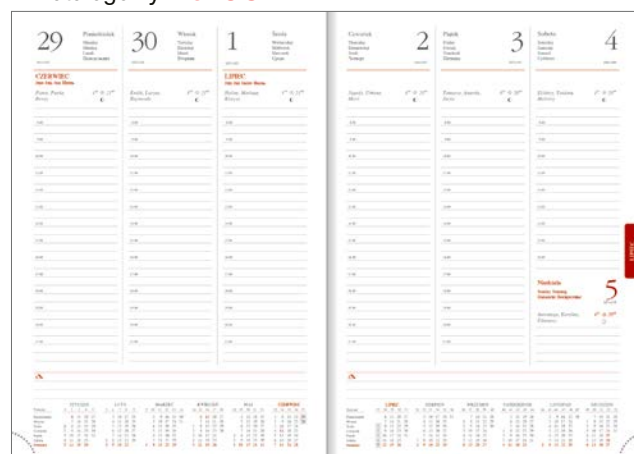

ilość stron: 156, papier biały, blok: 163 x 235 mm
nadrukowane registry, narożniki perforowane
opakowanie zbiorcze 16 szt.

MINIMUM LOGISTYCZNE: 1 OPAKOWANIE ZBIORCZE

Kalendarze zawierają między innymi następujące informacje:

- kalendarium w językach: **PL** **GB** **D** **F** **RUS**
- fazy Księżycy, wschody i zachody Słońca
- kalendarium 2019, 2020, 2021
- plan roku 2020, 2021
- plan urlopów
- ważne rocznice, urodziny, imieniny

- ważniejsze instytucje państwowe i urzędy centralne
- nr kierunkowe połączeń telefonicznych w Polsce
- nr międzynarodowych połączeń telefonicznych
- odległości pomiędzy ważniejszymi miejscowościami
- odległości między stolicami europejskimi
- mapa autostrad w Polsce

- przydatne informacje dla kierowców
- instrukcja pierwszej pomocy
- wspólne oświadczenie o zdarzeniu drogowym
- lotniska i porty lotnicze w Polsce
- dni wolne od pracy w wybranych krajach
- wybrane „długie weekendy” w 2020 roku

- tabela świąt ruchomych
- temperatury na świecie
- strefy czasowe
- tabele rozmiarów odzieży i miar obuwia
- poprawne nakrycie stołu
- alfabetyczny skorowidz teleadresowy