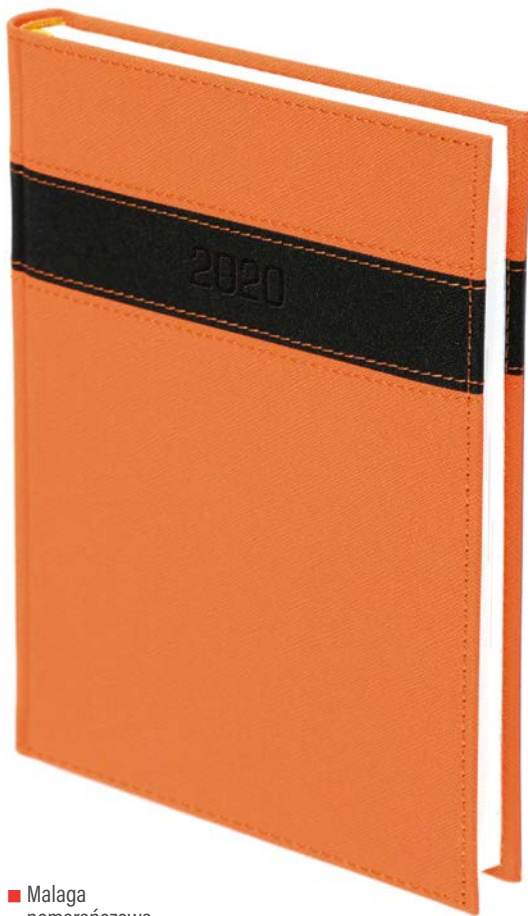

## OPRAWY CROSS Malaga

■ Malaga pomarańczowa

Blok kalendarza szyty nićmi. Terminarz posiada barwne mapy przedstawiające Polskę i kraje europejskie oraz rozbudowaną część informacyjną.

nr katalogowy **A4D083B**