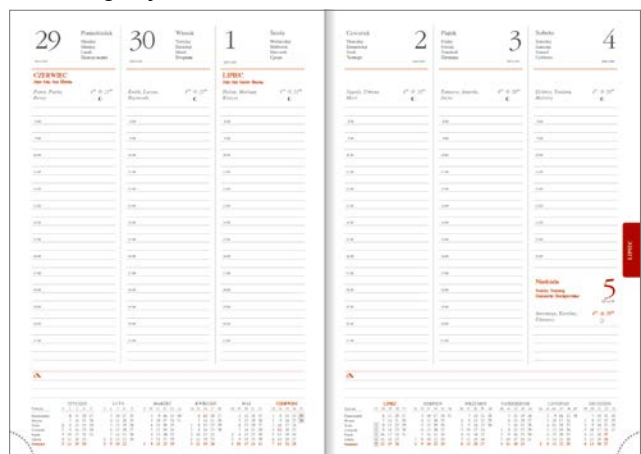

ilość stron: 156, papier biały, blok: 200 x 294 mm
nadrukowane registry, narożniki perforowane
opakowanie zbiorcze 9 szt.

MINIMUM LOGISTYCZNE: 1 OPAKOWANIE ZBIORCZE

Kalendarze zawierają między innymi następujące informacje:

- kalendarium w językach: PL GB D F RUS - fazy Księżyca, wschody i zachody Słońca - kalendarium 2019, 2020, 2021 - plan roku 2020, 2021 - plan urlopów - ważne rocznice, urodziny, imieniny	- ważniejsze instytucje państwowe i urzędy centralne - nr kierunkowe połączeń telefonicznych w Polsce - nr międzynarodowych połączeń telefonicznych - odległości pomiędzy ważniejszymi miejscowościami - odległości między stolicami europejskimi - mapa autostrad w Polsce	- instrukcja pierwszej pomocy - wspólne oświadczenie o zdarzeniu drogowym - lotniska i porty lotnicze w Polsce - dni wolne od pracy w wybranych krajach - wybrane „długie weekendy” w 2020 roku - tabela świąt ruchomych	- temperatury na świecie - strefy czasowe - tabele rozmiarów odzieży i miar obuwia - poprawne nakrycie stołu - alfabetyczny skorowidz teledresowy