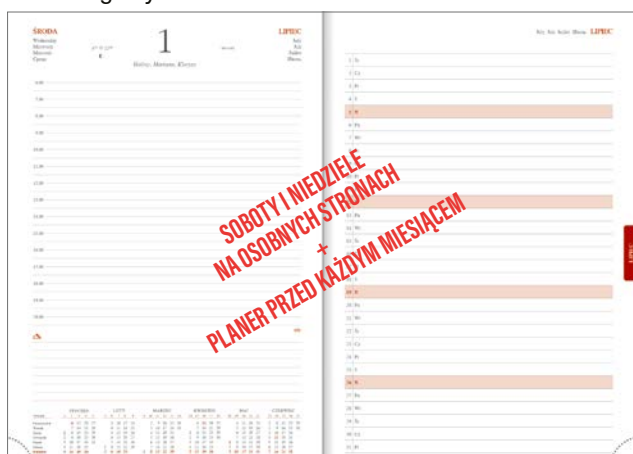

nr katalogowy **A4D121B**

ilość stron: 416, papier biały, blok: 199 x 291 mm
nadrukowane registry, narożniki perforowane
opakowanie zbiorcze 6 szt.

nr katalogowy **A4T126B**