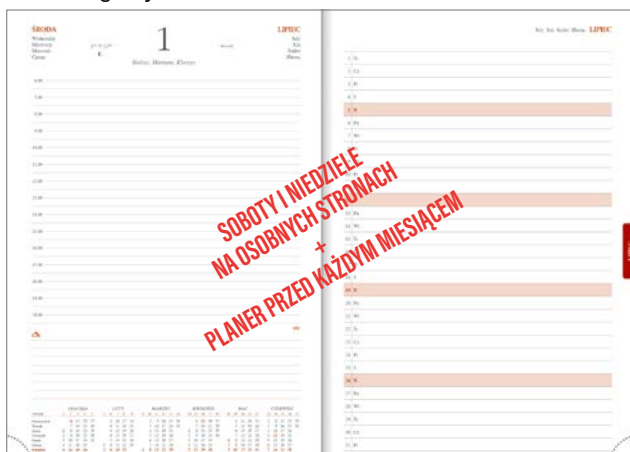

### MINIMUM LOGISTYCZNE: 1 OPAKOWANIE ZBIORCZE

Kalendarze zawierają między innymi następujące informacje:

- kalendarium w językach: **PL GB D F RU**
- fazy Księżycy, wschody i zachody Słońca
- kalendarium 2019, 2020, 2021
- plan roku 2020, 2021
- plan urlopów
- ważne rocznice, urodziny, imieniny
- najważniejsze instytucje państwowe i urzędy centralne
- nr kierunkowe połączeń telefonicznych w Polsce
- nr międzynarodowych połączeń telefonicznych
- odległości pomiędzy ważniejszymi miejscowościami
- odległości między stolicami europejskimi
- mapa autostrad w Polsce
- instrukcja pierwszej pomocy
- wspólne oświadczenie o zdarzeniu drogowym
- lotniska i porty lotnicze w Polsce
- dni wolne od pracy w wybranych krajach
- wybrane „długie weekendy” w 2020 roku
- tabela świąt ruchomych
- temperatury na świecie
- strefy czasowe
- tabele rozmiarów odzieży i miar obuwia
- poprawne nakrycie stołu
- alfabetyczny skorowidz teled adresowy

## OPRAWY CROSS Malaga

■ Malaga pomarańczowa

Blok kalendarza szyty nićmi. Terminarz posiada barwne mapy przedstawiające Polskę i kraje europejskie oraz rozbudowaną część informacyjną.

nr katalogowy **A4D083B**