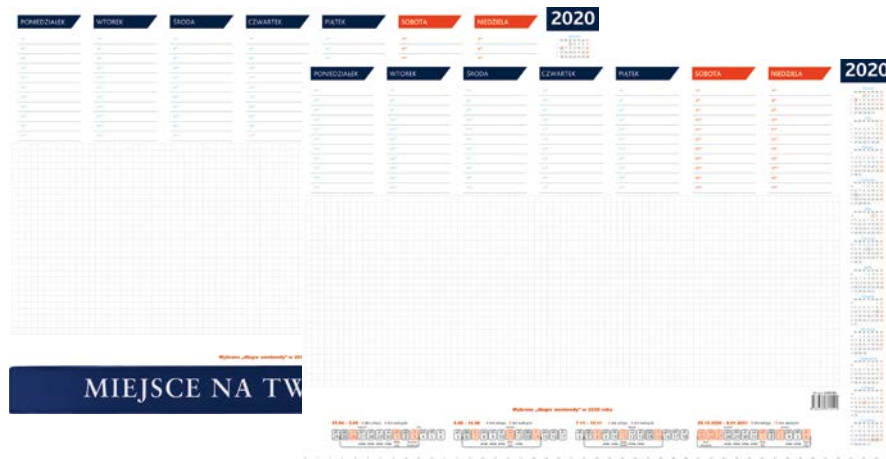

Nowy układ graficzny w biuwarach 053 i 054