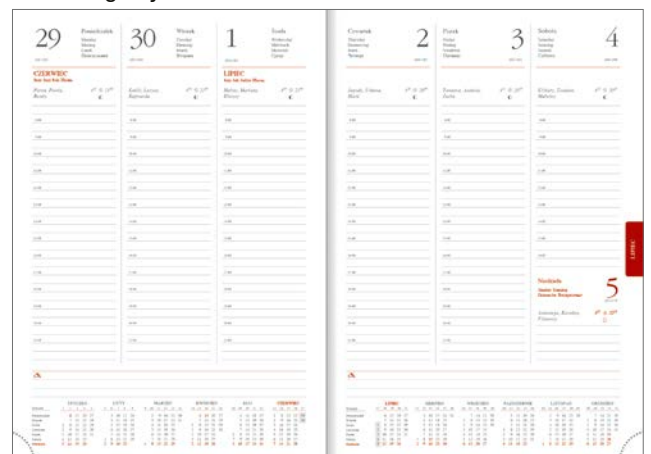

ilość stron: 156, papier biały, blok: 200 x 294 mm
nadrukowane registry, narożniki perforowane
opakowanie zbiorcze 10 szt.

MINIMUM LOGISTYCZNE: 1 OPAKOWANIE ZBIORCZE

Kalendarze zawierają między innymi następujące informacje:

- kalendarium w językach: **PL** **GB** **D** **F** **RUS**
- fazy Księżyca, wschody i zachody Słońca
- kalendarium 2019, 2020, 2021
- plan roku 2020, 2021
- plan urlopów
- ważne rocznice, urodziny, imieniny

- ważniejsze instytucje państwowe i urzędy centralne
- nr kierunkowe połączeń telefonicznych w Polsce
- nr międzynarodowych połączeń telefonicznych
- odległości pomiędzy ważniejszymi miejscowościami
- odległości między stolicami europejskimi
- mapa autostrad w Polsce

- instrukcja pierwszej pomocy
- wspólne oświadczenie o zdarzeniu drogowym
- lotniska i porty lotnicze w Polsce
- dni wolne od pracy w wybranych krajach
- wybrane „długie weekendy” w 2020 roku
- tabela świąt ruchomych

- temperatury na świecie
- strefy czasowe
- tabele rozmiarów odzieży i miar obuwia
- poprawne nakrycie stołu
- alfabetyczny skorowidz teleadresowy