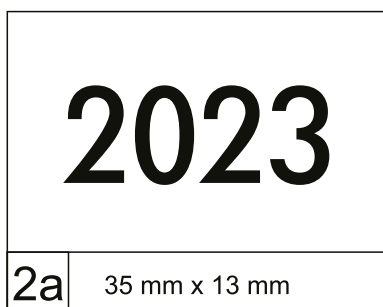

TŁOCZENIE NIESTANDARDOWEJ DATY