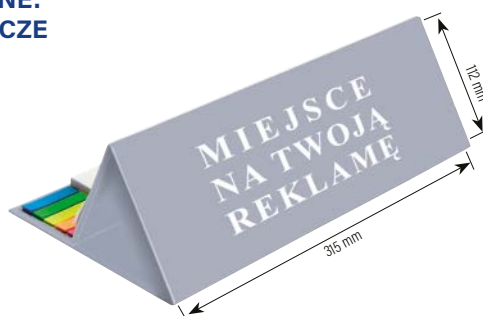

UZUPEŁNIENIA REKLAMOWE

sitodruk

naklejka