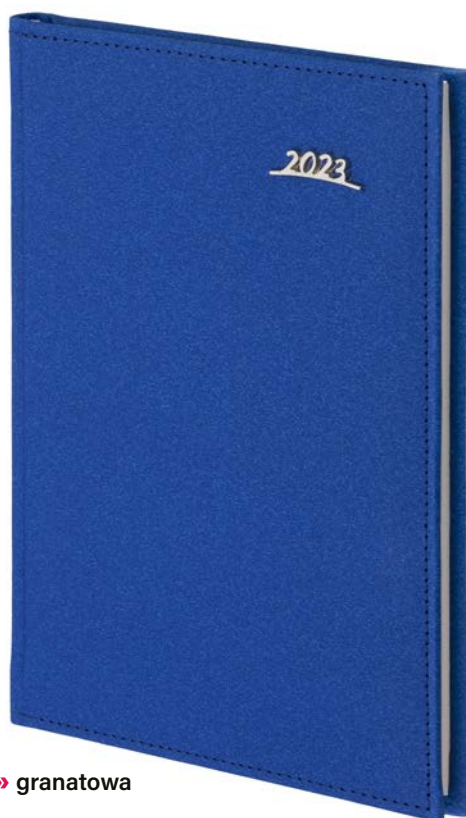

» czerwona

» granatowa