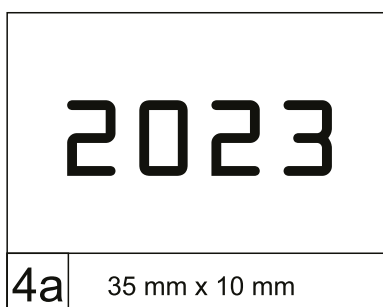

TŁOCZENIE NIESTANDARDOWEJ DATY