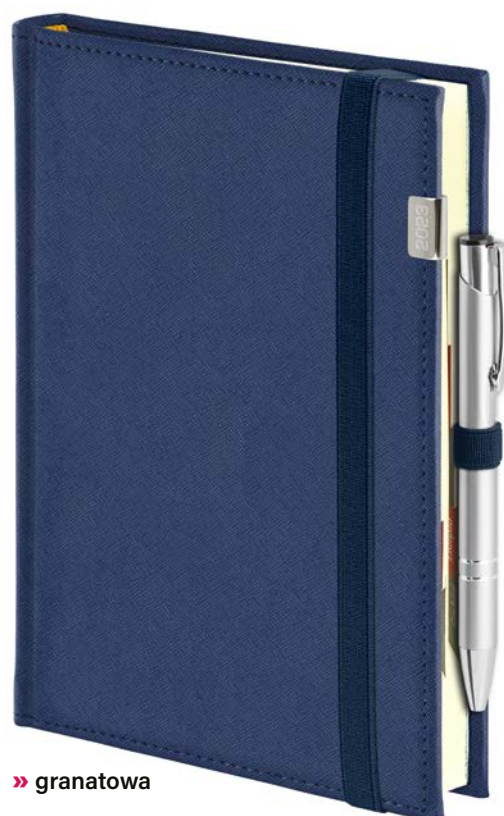

OPRAWA nr **206** CROSS z gumką z boczną datówką

UZUPEŁNIENIA
REKLAMOWE

tłoczenie

personalizacja

wkładka
reklamowa

indywidualna
tasiemka

metalowe
narożniki

zaokrąglone
narożniki

zmiana
koloru nici

wkładka
teleadresowa

koperta
na dokumenty

ozdobne
pudełko

Możemy dowolnie skonfigurować kolor gumki z kolorem oprawy.
Wzornik dostępnych kolorów gumek na str. 93

Kalendarze zawierają między innymi następujące informacje:

- » kalendarium w językach: PL, GB, D, F, RUS
- » fazy Księżyca, wschody i zachody Słońca
- » kalendarium 2022, 2023, 2024
- » plan roku 2023, 2024
- » plan urlopów
- » ważne rocznice, urodziny, imieniny
- » najważniejsze instytucje państwowe i urzędy centralne

- » nr kierunkowe połączeń telefonicznych w Polsce
- » nr międzynarodowych połączeń telefonicznych
- » odległości pomiędzy ważniejszymi miejscowościami
- » odległości między stolicami europejskimi
- » mapa autostrad w Polsce
- » przydatne informacje dla kierowców
- » instrukcja pierwszej pomocy

- » wspólne oświadczenie o zdarzeniu drogowym
- » lotniska i porty lotnicze w Polsce
- » dni wolne od pracy w wybranych krajach
- » wybrane „długie weekendy” w 2023 roku
- » tabela świąt ruchomych
- » temperatury na świecie
- » strefy czasowe

- » tabele rozmiarów odzieży i miar obuwia
- » poprawne nakrycie stołu
- » daty imienin
- » znaki zodiaku
- » alfabetyczny skorowidz teleadresowy
- » mapy

* Długopisy dostępne za dodatkową opłatą

Z przyczyn niezależnych od wydawcy mogą wystąpić niewielkie różnice w odcieniach materiałów pokryciowych.