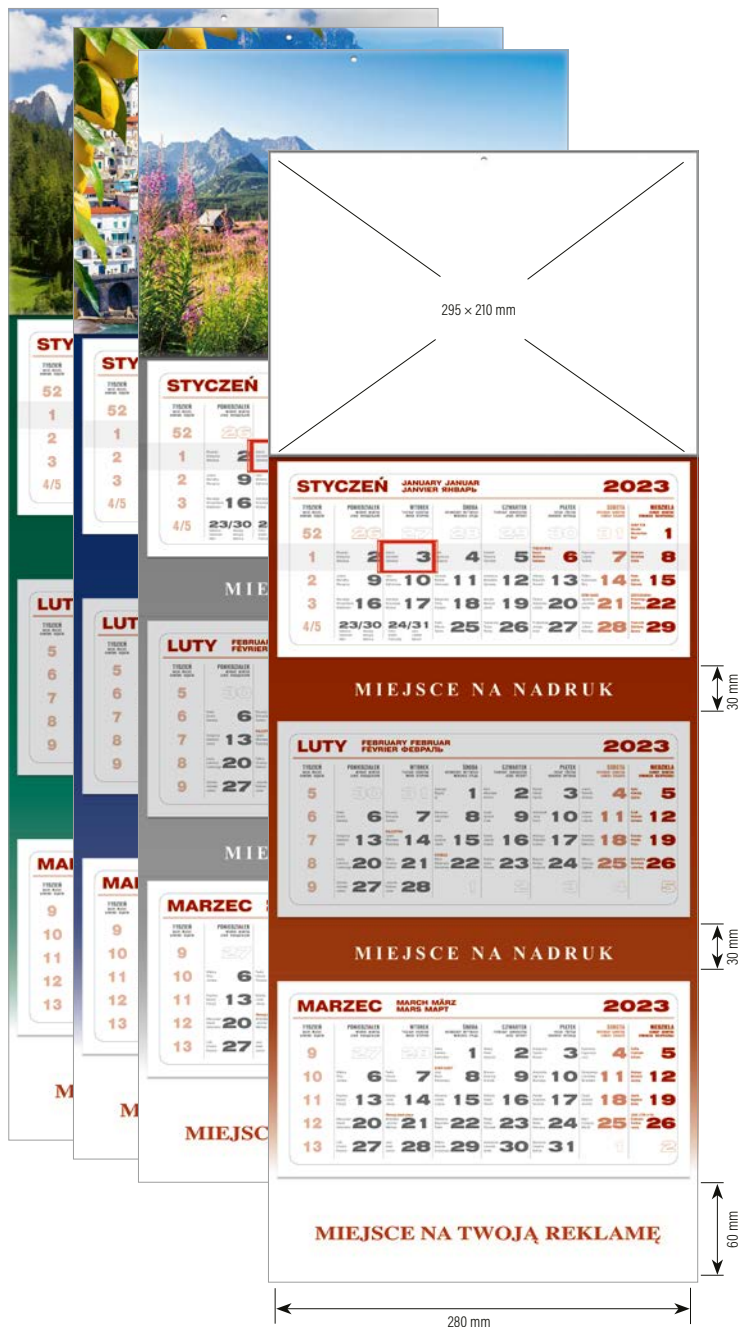

Wymiary kalendarza: 776 × 295 mm. Pomiędzy kalendarzami oraz w dolnej części istnieje możliwość wykonania nadruku reklamowego. Istnieje możliwość zamówienia kalendarza zapakowanego w kopertę koloru kremowego.