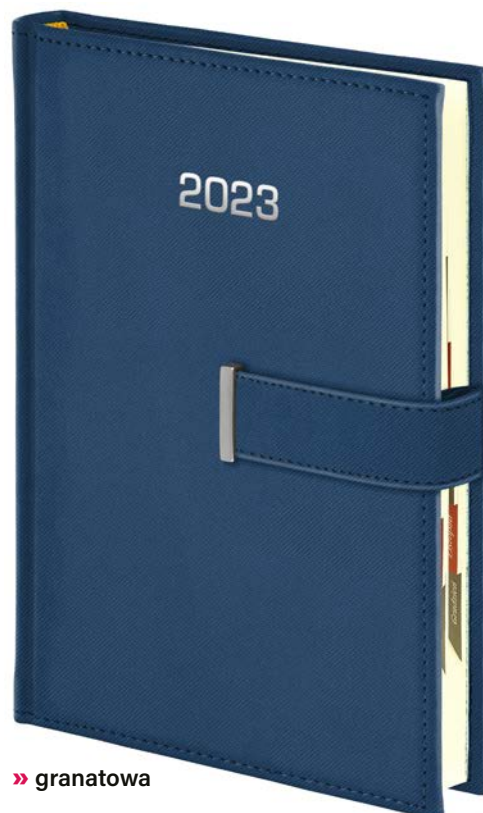

OPRAWA nr **215** PIKO zamykane na magnes

UZUPEŁNIENIA
REKLAMOWE

tłoczenie

personalizacja

wkładka
reklamowa

indywidualna
tasiemka

metalowe
narożniki

zaokrąglone
narożniki

zmiana
koloru nici

wkładka
teleadresowa

koperta
na dokumenty

ozdobne
pudełko

Błaszka przeznaczona pod grawer laserowy

Kalendarze zawierają między innymi następujące informacje:

- » kalendarium w językach: PL, GB, D, F, RUS
- » fazy Księżyca, wschody i zachody Słońca
- » kalendarium 2022, 2023, 2024
- » plan roku 2023, 2024
- » plan urlopów
- » ważne rocznice, urodziny, imieniny
- » najważniejsze instytucje państwowe i urzędy centralne

- » nr kierunkowe połączeń telefonicznych w Polsce
- » nr międzynarodowych połączeń telefonicznych
- » odległości pomiędzy ważniejszymi miejscowościami
- » odległości między stolicami europejskimi
- » mapa autostrad w Polsce
- » przydatne informacje dla kierowców
- » instrukcja pierwszej pomocy

- » wspólne oświadczenie o zdarzeniu drogowym
- » lotniska i porty lotnicze w Polsce
- » dni wolne od pracy w wybranych krajach
- » wybrane „długie weekendy” w 2023 roku
- » tabela świąt ruchomych
- » temperatury na świecie
- » strefy czasowe

- » tabele rozmiarów odzieży i miar obuwia
- » poprawne nakrycie stołu
- » daty imienin
- » znaki zodiaku
- » alfabetyczny skorowidz teleadresowy
- » mapy

Z przyczyn niezależnych od wydawcy mogą wystąpić niewielkie różnice w odcieniach materiałów pokryciowych.