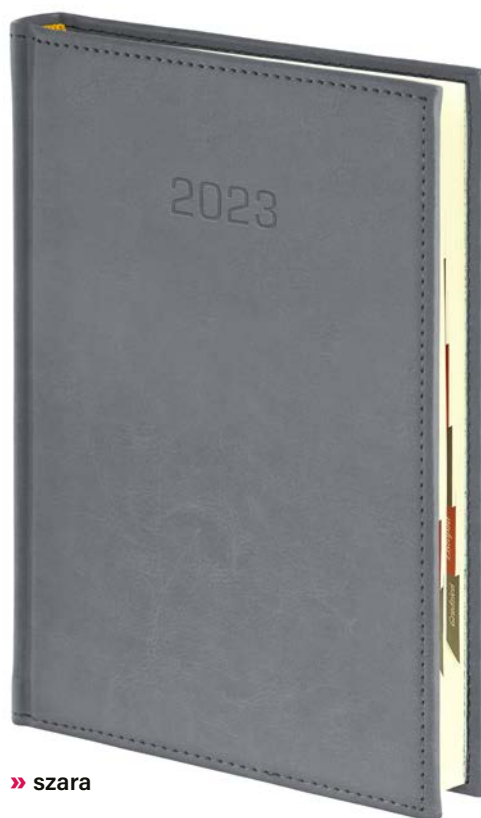

» seledynowa

» szara