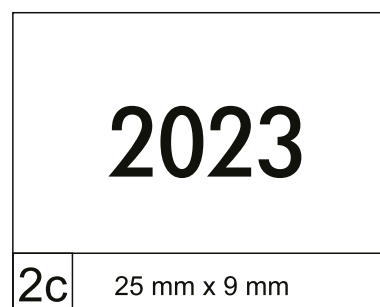

TŁOCZENIE NIESTANDARDOWEJ DATY