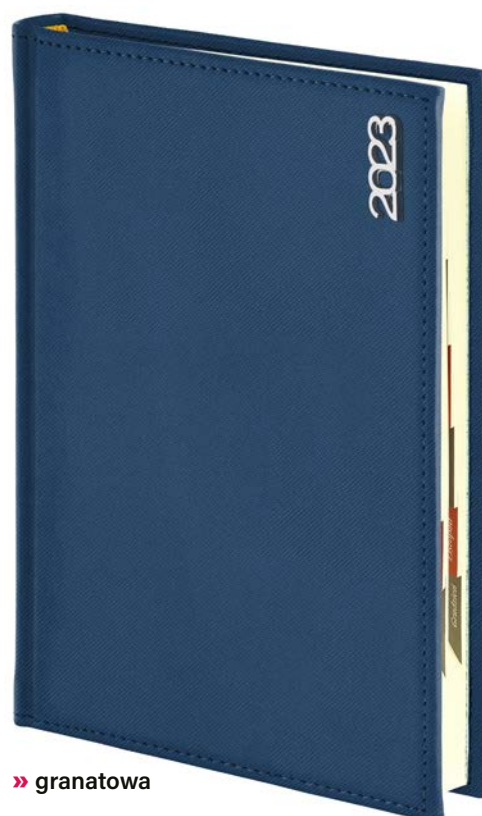

OPRAWA nr **222** PIKO z metalową datą 3D prostą

UZUPEŁNIENIA
REKLAMOWE

tłoczenie

personalizacja

wkładka
reklamowa

indywidualna
tasiemka

metalowe
narożniki

zaokrąglone
narożniki

zmiana
koloru nici

uchwyt
na długopis

wkładka
teleadresowa

koperta
na dokumenty

ozdobne
pudełko

Z przyczyn niezależnych od wydawcy mogą wystąpić niewielkie różnice w odcieniach materiałów pokryciowych.

Kalendarze zawierają między innymi następujące informacje:

- » kalendarium w językach: PL, GB, D, F, RUS
- » fazy Księżycy, wschody i zachody Słońca
- » kalendarium 2022, 2023, 2024
- » plan roku 2023, 2024
- » plan urlopów
- » ważne rocznice, urodziny, imieniny
- » najważniejsze instytucje państwowe i urzędy centralne

- » nr kierunkowe połączeń telefonicznych w Polsce
- » nr międzynarodowych połączeń telefonicznych
- » odległości pomiędzy ważniejszymi miejscowościami
- » odległości między stolicami europejskimi
- » mapa autostrad w Polsce
- » przydatne informacje dla kierowców
- » instrukcja pierwszej pomocy

- » wspólne oświadczenie o zdarzeniu drogowym
- » lotniska i porty lotnicze w Polsce
- » dni wolne od pracy w wybranych krajach
- » wybrane „długie weekendy” w 2023 roku
- » tabela świąt ruchomych
- » temperatury na świecie
- » strefy czasowe

- » tabele rozmiarów odzieży i miar obuwia
- » poprawne nakrycie stołu
- » daty imienin
- » znaki zodiaku
- » alfabetyczny skorowidz teleadresowy
- » mapy