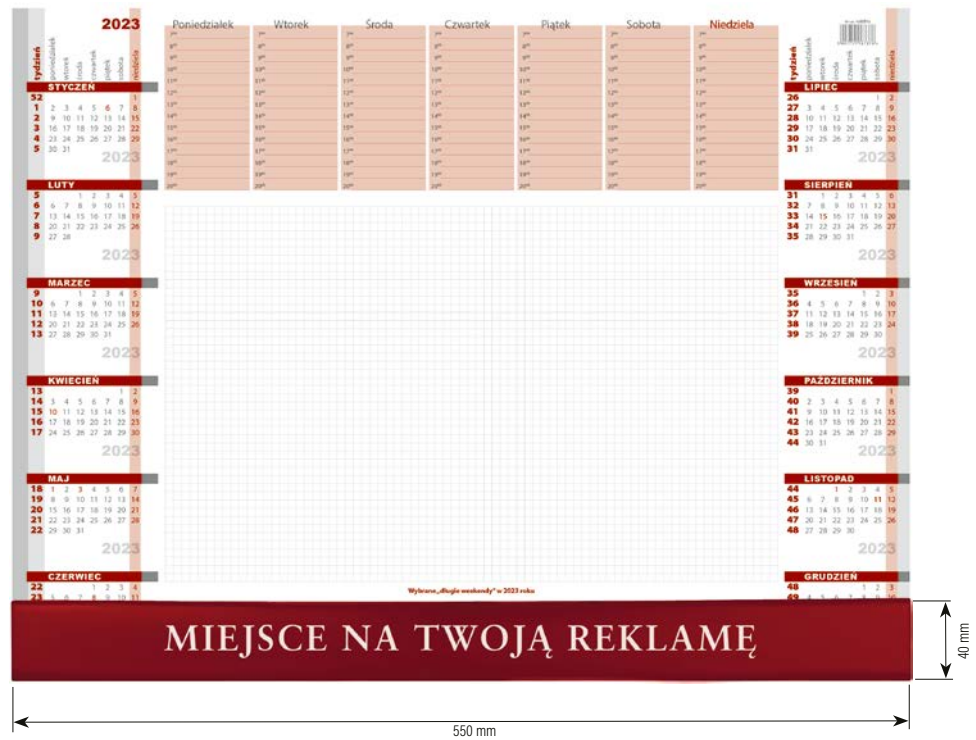

BIUWAR Z LISTWĄ

Praktyczny podkład na biurko z tygodniowym planem zajęć i dużym obszarem do notowania, zaprojektowany specjalnie do biura. Zakończony u dołu uchylną listwą wykonaną z PCV w kolorze bordowym.

nr kat. **KB051B**

ilość kart: **52** | papier **biały** | 70 g/m²
wymiary biuwaru: **550 x 410 mm**
opakowanie zbiorcze **5 szt.**

UZUPEŁNIENIA REKLAMOWE

sitodruk

**MINIMUM LOGISTYCZNE:
1 OPAKOWANIE ZBIORCZE**