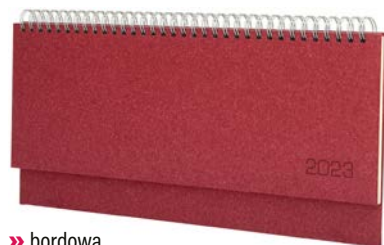

TERMINARZ LEŻĄCY W OPRAWIE

Elegancki terminarz leżący na biurko w oprawie z termoprzebarwialnego materiału pokryciowego. Okładka obszyta nićmi. Spirala w kolorze srebrnym. Terminarz zawiera przejrzyste kalendarium w układzie tygodniowym oraz część informacyjną.

Możliwość wykonania tłoczeń reklamowych na okładce kalendarza na obszarze o wymiarach 290 x 90 mm oraz 290 x 20 mm.

oprawy VIVELLA

nr kat. **KB047VB**

ilość stron: **122** | papier **biały** | 70 g/m²
kalendarium: **296 x 103 mm**
opakowanie zbiorcze **11 szt.**

» pomarańczowa

» czerwona

» seledynowa

» zielona

» niebieska

oprawy NATURA

nr kat. **KB047AB**

ilość stron: **122** | papier **biały** | 70 g/m²
kalendarium: **296 x 103 mm**
opakowanie zbiorcze **11 szt.**

» granatowa

» zielona

» bordowa

» brązowa

» czarna

UZUPEŁNIENIA REKLAMOWE

tłoczenie

foliowanie termiczne

**MINIMUM LOGISTYCZNE:
1 OPAKOWANIE ZBIORCZE**

Z przyczyn niezależnych od wydawcy mogą wystąpić niewielkie różnice w odcieniach materiałów pokryciowych.