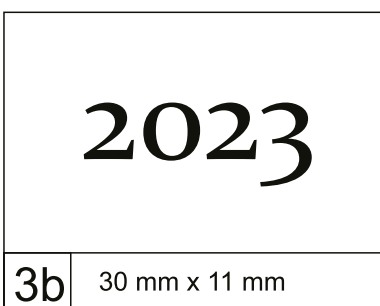

TŁOCZENIE NIESTANDARDOWEJ DATY