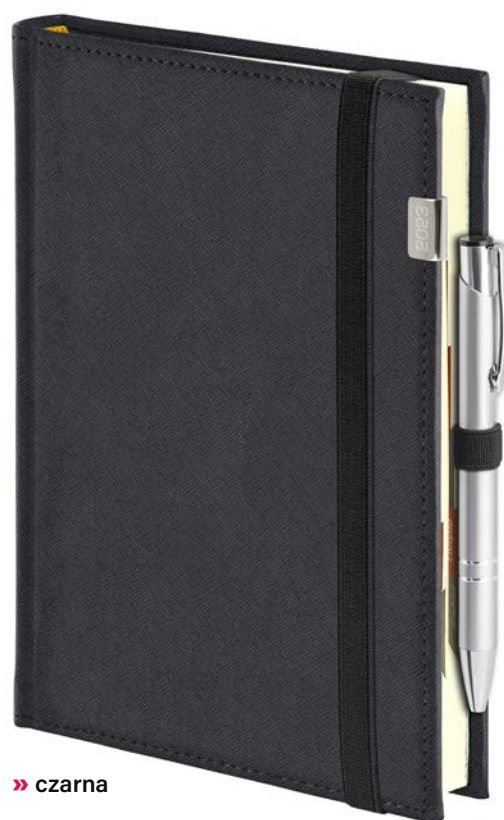

» granatowa

» czarna

Możemy dowolnie skonfigurować kolor gumki z kolorem oprawy.
Wzornik dostępnych kolorów gumek na str. 93

Kalendarze zawierają między innymi następujące informacje:

- » kalendarium w językach: PL, GB, D, F, RUS
- » fazy Księżyca, wschody i zachody Słońca
- » kalendarium 2022, 2023, 2024
- » plan roku 2023, 2024
- » plan urlopów
- » ważne rocznice, urodziny, imieniny
- » najważniejsze instytucje państwowe i urzędy centralne

- » nr kierunkowe połączeń telefonicznych w Polsce
- » nr międzynarodowych połączeń telefonicznych
- » odległości pomiędzy ważniejszymi miejscowościami
- » odległości między stolicami europejskimi
- » mapa autostrad w Polsce
- » przydatne informacje dla kierowców
- » instrukcja pierwszej pomocy

- » wspólne oświadczenie o zdarzeniu drogowym
- » lotniska i porty lotnicze w Polsce
- » dni wolne od pracy w wybranych krajach
- » wybrane „długie weekendy” w 2023 roku
- » tabela świąt ruchomych
- » temperatury na świecie
- » strefy czasowe

- » tabele rozmiarów odzieży i miar obuwia
- » poprawne nakrycie stołu
- » daty imienin
- » znaki zodiaku
- » alfabetyczny skorowidz teleadresowy
- » mapy

* Długopisy dostępne za dodatkową opłatą

Z przyczyn niezależnych od wydawcy mogą wystąpić niewielkie różnice w odcieniach materiałów pokryciowych.