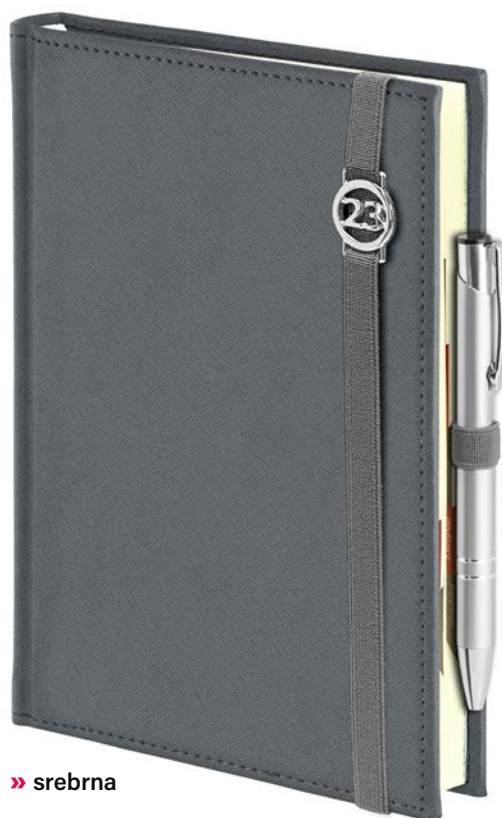

tłoczenie

personalizacja

metalowe
narożnikizaokrąglone
narożnikiwkładka
teleadresowakoperta
na dokumentyozdobne
pudełko

» czerwona

» granatowa

» srebrna

» czarna

* Długopisy dostępne za dodatkową opłatą