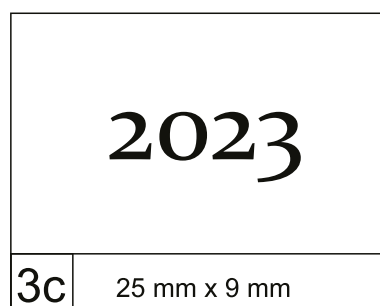

TŁOCZENIE NIESTANDARDOWEJ DATY