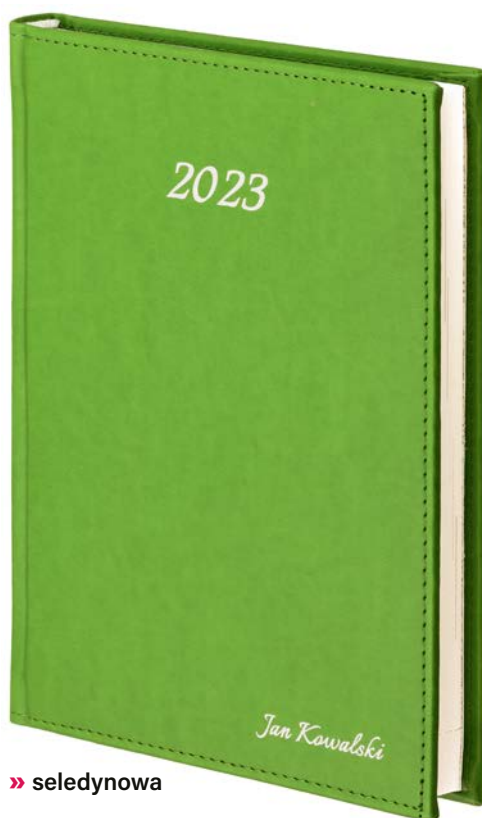

» czerwona

» seledynowa