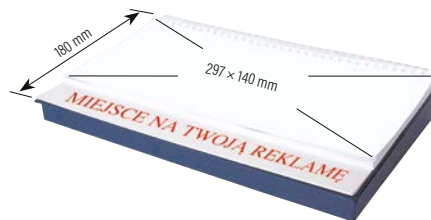

KALENDARZ Z PIÓRNIKIEM

Bardzo praktyczny kalendarz biurkowy z piórnikiem. Wieczko połączone z piórnikiem w sposób gwarantujący wytrzymałość wielokrotnego otwierania. Piórnik wykonany z tektury. Okleina w kolorze granatowym. Istnieje możliwość założenia indywidualnej okładki. Wymiary piórnika: 297 x 180 mm. Foliowany pojedynczo.

nr kat. **KB033B**

ilość stron: **58** | papier **biały** | 70 g/m²
kalendarium: **297 x 140 mm**
okładka: papier kredowy 250g/m²
podstawa: tektura 300 g/m²
opakowanie zbiorcze **10 szt.**

Kalendarz zawiera:

- » kalendarium 2022, 2023, 2024
- » plan roku 2023
- » wschody i zachody Słońca
- » fazy Księżyca
- » plan urlopów
- » daty imienin
- » wybrane długie weekendy
- » tabela świąt ruchomych
- » dni wolne od pracy w wybranych krajach

MINIMUM LOGISTYCZNE:
1 OPAKOWANIE ZBIORCZE

UZUPEŁNIENIA REKLAMOWE

sitodruk

indywidualna okładka