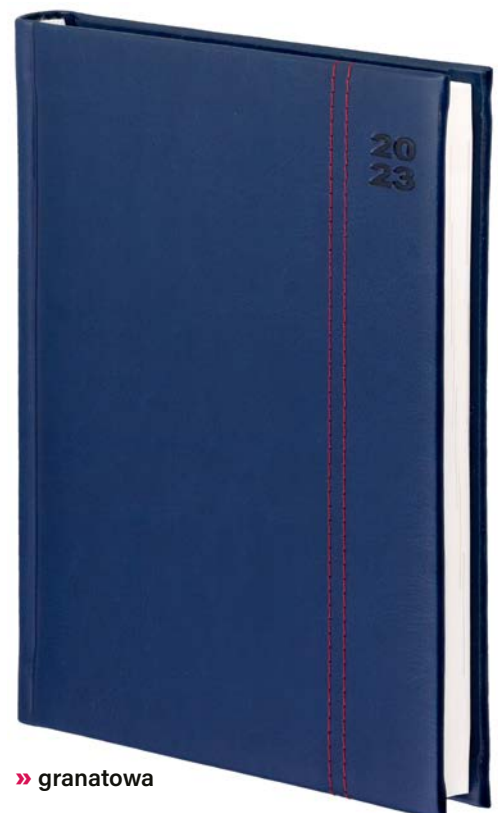

OPRAWA nr **221** NEBRASKA z przeszyciem

UZUPEŁNIENIA
REKLAMOWE

tłoczenie

personalizacja

wkładka
reklamowa

indywidualna
tasiemka

metalowe
narożniki

zaokrąglone
narożniki

zmiana
koloru nici

wkładka
teleadresowa

koperta
na dokumenty

ozdobne
pudełko

Z przyczyn niezależnych od wydawcy mogą wystąpić niewielkie różnice w odcieniach materiałów pokryciowych.

Kalendarze zawierają między innymi następujące informacje:

- » kalendarium w językach: PL, GB, D, F, RUS
- » fazy Księżyca, wschody i zachody Słońca
- » kalendarium 2022, 2023, 2024
- » plan roku 2023, 2024
- » plan urlopów
- » ważne rocznice, urodziny, imieniny
- » najważniejsze instytucje państwowe i urzędy centralne

- » nr kierunkowe połączeń telefonicznych w Polsce
- » nr międzynarodowych połączeń telefonicznych
- » odległości pomiędzy ważniejszymi miejscowościami
- » odległości między stolicami europejskimi
- » mapa autostrad w Polsce
- » przydatne informacje dla kierowców
- » instrukcja pierwszej pomocy

- » wspólne oświadczenie o zdarzeniu drogowym
- » lotniska i porty lotnicze w Polsce
- » dni wolne od pracy w wybranych krajach
- » wybrane „długie weekendy” w 2023 roku
- » tabela świąt ruchomych
- » temperatury na świecie
- » strefy czasowe

- » tabele rozmiarów odzieży i miar obuwi
- » poprawne nakrycie stołu
- » daty imienin
- » znaki zodiaku
- » alfabetyczny skorowidz teleadresowy
- » mapy