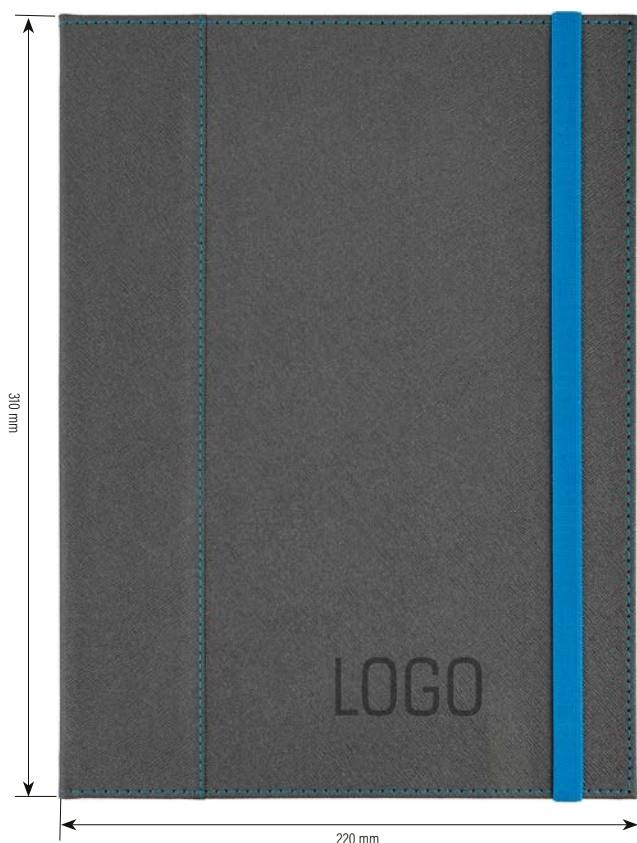

TECZKI NA DOKUMENTY