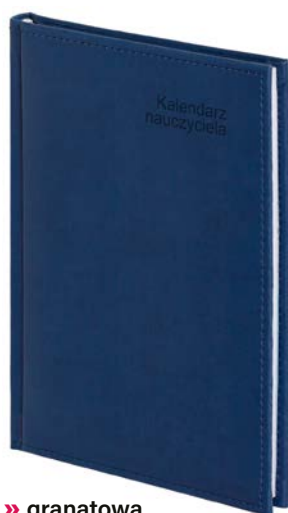

» granatowa