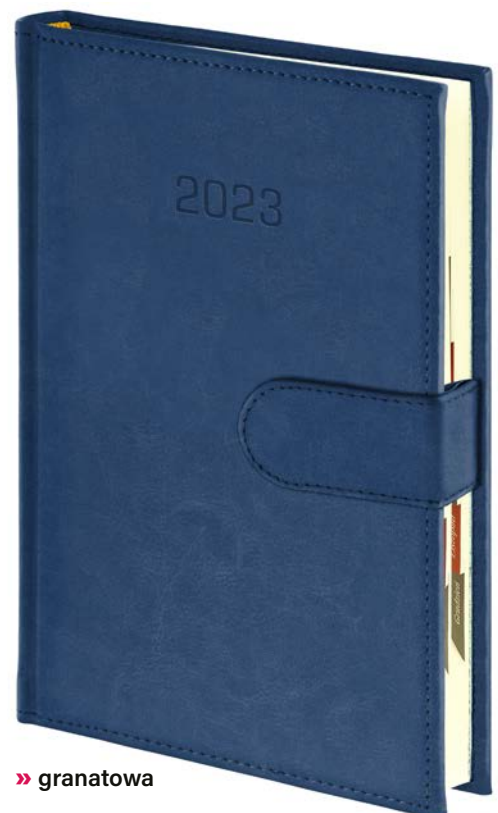

OPRAWA nr **209** NEBRASKA zamykana na magnes

UZUPEŁNIENIA
REKLAMOWE

tłoczenie

personalizacja

wkładka
reklamowa

indywidualna
tasiemka

metalowe
narożniki

zaokrąglone
narożniki

zmiana
koloru nici

wkładka
teleadresowa

koperta
na dokumenty

ozdobne
pudełko

Kalendarze zawierają między innymi następujące informacje:

- » kalendarium w językach: PL, GB, D, F, RUS
- » fazy Księżycy, wschody i zachody Słońca
- » kalendarium 2022, 2023, 2024
- » plan roku 2023, 2024
- » plan urlopów
- » ważne rocznice, urodziny, imieniny
- » najważniejsze instytucje państwowe i urzędy centralne

- » nr kierunkowe połączeń telefonicznych w Polsce
- » nr międzynarodowych połączeń telefonicznych
- » odległości pomiędzy ważniejszymi miejscowościami
- » odległości między stolicami europejskimi
- » mapa autostrad w Polsce
- » przydatne informacje dla kierowców
- » instrukcja pierwszej pomocy

- » wspólne oświadczenie o zdarzeniu drogowym
- » lotniska i porty lotnicze w Polsce
- » dni wolne od pracy w wybranych krajach
- » wybrane „długie weekendy” w 2023 roku
- » tabela świąt ruchomych
- » temperatury na świecie
- » strefy czasowe

- » tabele rozmiarów odzieży i miar obuwia
- » poprawne nakrycie stołu
- » daty imienin
- » znaki zodiaku
- » alfabetyczny skorowidz teleadresowy
- » mapy

Z przyczyn niezależnych od wydawcy mogą wystąpić niewielkie różnice w odcieniach materiałów pokryciowych.