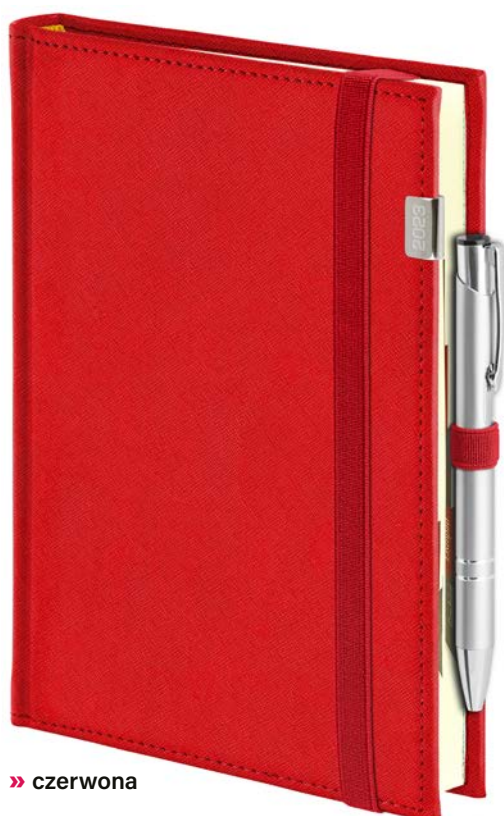

FORMAT B6

OPRAWA nr **206** CROSS z gumką z boczną datówkąUZUPEŁNIENIA
REKLAMOWE

tłoczenie

personalizacja

wkładka
reklamowaindywidualna
tasiemkametalowe
narożnikizaokrąglone
narożnikizmiana
koloru niciwkładka
teleadresowakoperta
na dokumentyozdobne
pudełko