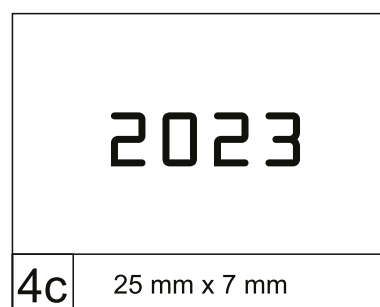

TŁOCZENIE NIESTANDARDOWEJ DATY