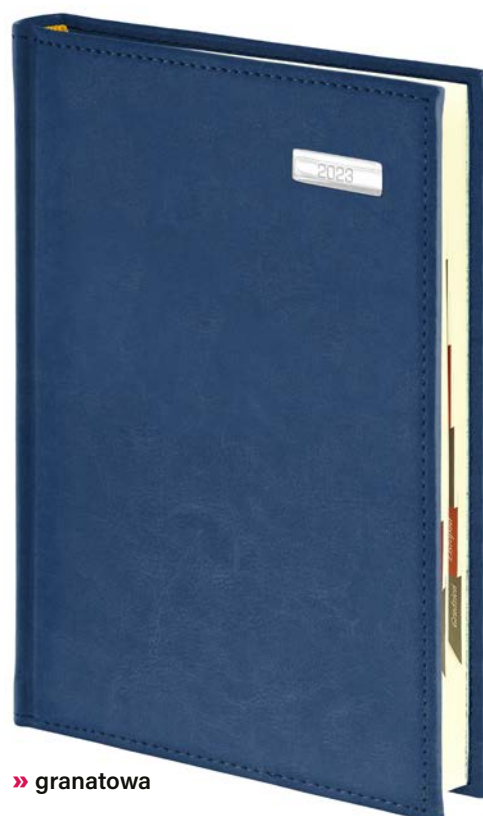

OPRAWA nr **210** NEBRASKA z datą na belce

UZUPEŁNIENIA
REKLAMOWE

tłoczenie

personalizacja

wkładka
reklamowa

indywidualna
tasiemka

metalowe
narożniki

zaokrąglone
narożniki

zmiana
koloru nici

wkładka
teleadresowa

koperta
na dokumenty

ozdobne
pudełko

Kalendarze zawierają między innymi następujące informacje:

- » kalendarium w językach: PL, GB, D, F, RUS
- » fazy Księżycy, wschody i zachody Słońca
- » kalendarium 2022, 2023, 2024
- » plan roku 2023, 2024
- » plan urlopów
- » ważne rocznice, urodziny, imieniny
- » najważniejsze instytucje państwowe i urzędy centralne

- » nr kierunkowe połączeń telefonicznych w Polsce
- » nr międzynarodowych połączeń telefonicznych
- » odległości pomiędzy ważniejszymi miejscowościami
- » odległości między stolicami europejskimi
- » mapa autostrad w Polsce
- » przydatne informacje dla kierowców
- » instrukcja pierwszej pomocy

- » wspólne oświadczenie o zdarzeniu drogowym
- » lotniska i porty lotnicze w Polsce
- » dni wolne od pracy w wybranych krajach
- » wybrane „długie weekendy” w 2023 roku
- » tabela świąt ruchomych
- » temperatury na świecie
- » strefy czasowe

Z przyczyn niezależnych od wydawcy mogą wystąpić niewielkie różnice w odcieniach materiałów pokryciowych.

- » tabele rozmiarów odzieży i miar obuwia
- » poprawne nakrycie stołu
- » daty imienin
- » znaki zodiaku
- » alfabetyczny skorowidz teleadresowy
- » mapy