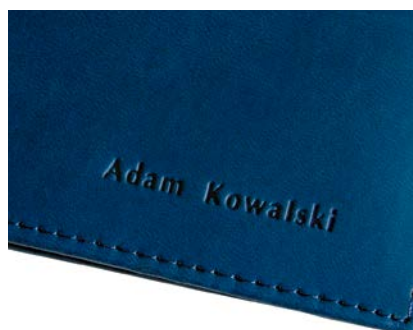

PERSONALIZACJA

TŁOCZENIE NA SUCHO

Wszystkie terminarze książkowe umożliwiają personalizację, czyli umieszczenie na okładce imienia i nazwiska właściciela. Treść jest tłoczona na sucho albo złotą lub srebrną folią na okładce kalendarza.

Minimalna ilość 20 szt.

» Latino Standard – wysokość czcionki 4 mm

WYPALANIE LASEREM

Wykonujemy również personalizację laserem wg projektu w skali 1:1 przesłanego przez Klienta. Rodzaj i wielkość czcionki dowolna.

Minimalna ilość 20 szt.