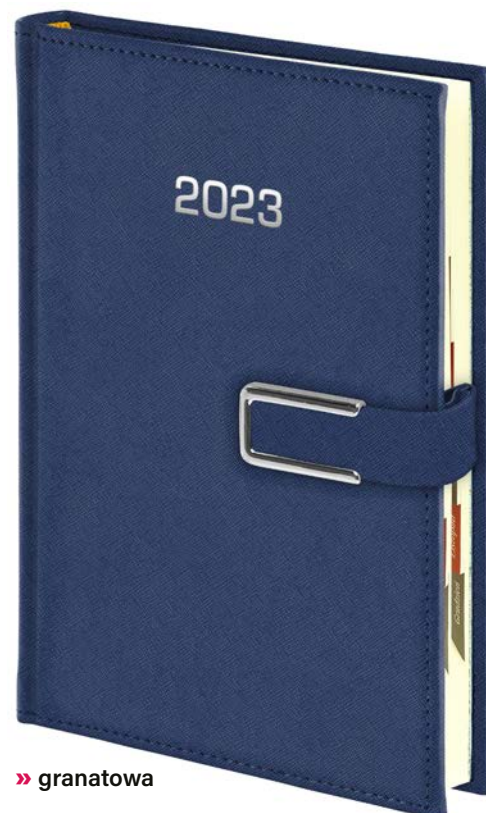

OPRAWA nr **207** CROSS z metalowym zapięciem

UZUPEŁNIENIA
REKLAMOWE

tłoczenie

personalizacja

wkładka
reklamowa

indywidualna
tasiemka

metalowe
narożniki

zaokrąglone
narożniki

zmiana
koloru nici

wkładka
teleadresowa

koperta
na dokumenty

ozdobne
pudełko

Kalendarze zawierają między innymi następujące informacje:

- » kalendarium w językach: PL, GB, D, F, RUS
- » fazy Księżycy, wschody i zachody Słońca
- » kalendarium 2022, 2023, 2024
- » plan roku 2023, 2024
- » plan urlopów
- » ważne rocznice, urodziny, imieniny
- » najważniejsze instytucje państwowe i urzędy centralne

- » nr kierunkowe połączeń telefonicznych w Polsce
- » nr międzynarodowych połączeń telefonicznych
- » odległości pomiędzy ważniejszymi miejscowościami
- » odległości między stolicami europejskimi
- » mapa autostrad w Polsce
- » przydatne informacje dla kierowców
- » instrukcja pierwszej pomocy

- » wspólne oświadczenie o zdarzeniu drogowym
- » lotniska i porty lotnicze w Polsce
- » dni wolne od pracy w wybranych krajach
- » wybrane „długie weekendy” w 2023 roku
- » tabela świąt ruchomych
- » temperatury na świecie
- » strefy czasowe

Z przyczyn niezależnych od wydawcy mogą wystąpić niewielkie różnice w odcieniach materiałów pokryciowych.

- » tabele rozmiarów odzieży i miar obuwia
- » poprawne nakrycie stołu
- » daty imienin
- » znaki zodiaku
- » alfabetyczny skorowidz teleadresowy
- » mapy