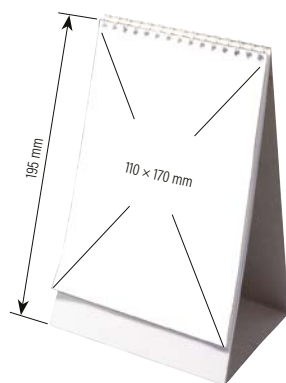

UZUPEŁNIENIA REKLAMOWE

sitodruk
indywidualna okładka
foliowanie termiczne