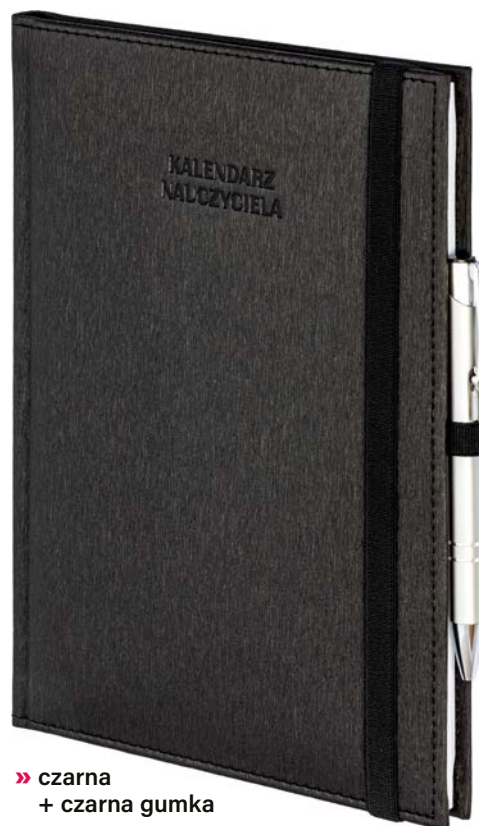

» czarna + czarna gumka

* Długopisy dostępne za dodatkową opłatą

Kalendarze zawierają między innymi następujące informacje:

- » kalendarium PL od 27.06.2022 do 20.08.2023
- » wschody i zachody Słońca
- » plan roku szkolnego 2022/2023
- » skrócone kalendarium kolumnowe od lipca 2022 do września 2023
- » skrócone kalendarium 2022/2023/2024

- » organizację roku szkolnego 2022/2023
- » terminy posiedzeń Rady Pedagogicznej
- » zebrania z rodzicami
- » ważne terminy, wycieczki, wyjazdy
- » plan lekcji nauczyciela
- » plan dyżurów nauczyciela

- » informacje o uczniach
- » tabele ocen
- » finanse klasowe
- » odległości pomiędzy ważniejszymi miejscowościami
- » mapa administracyjno-drogowa Polski
- » instrukcja pierwszej pomocy

- » wspólne oświadczenie o zdarzeniu drogowym
- » wybrane długie weekendy 2022 i 2023
- » strefy czasowe
- » tabela rozmiarów odzieży i obuwnia
- » poprawne nakrycie stołu
- » naczynia do alkoholu

Z przyczyn niezależnych od wydawcy mogą wystąpić niewielkie różnice w odcieniach materiałów pokryciowych.