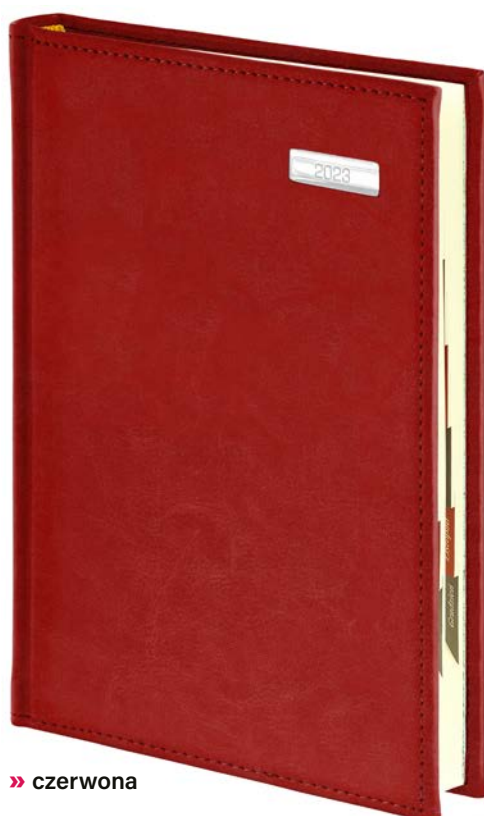

OPRAWA nr **210** NEBRASKA z datą na belce

UZUPEŁNIENIA
REKLAMOWE

tłoczenie

personalizacja

wkładka
reklamowa

indywidualna
tasiemka

metalowe
narożniki

zaokrąglone
narożniki

zmiana
koloru nici

wkładka
teleadresowa

koperta
na dokumenty

ozdobne
pudełko