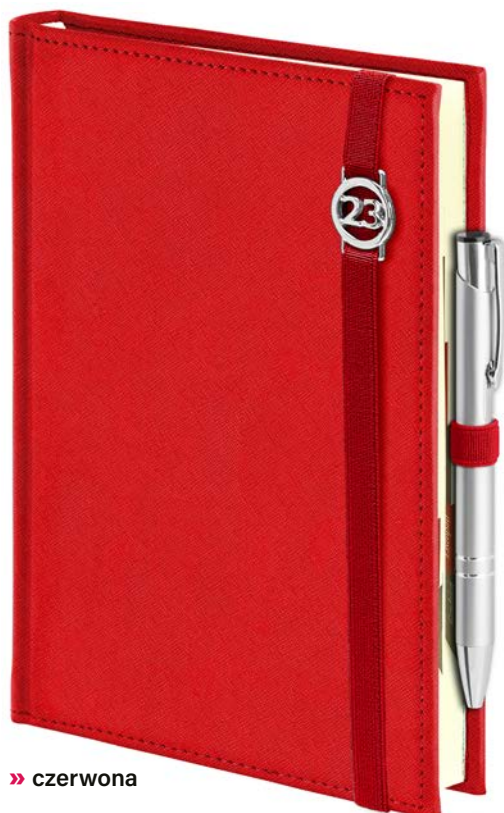

tłoczenie

personalizacja

wkładka
reklamowaindywidualna
tasiemkametalowe
narożnikizaokrąglone
narożnikizmiana
koloru niciwkładka
teleadresowakoperta
na dokumentyozdobne
pudełko

» czerwona

» granatowa

» srebrna