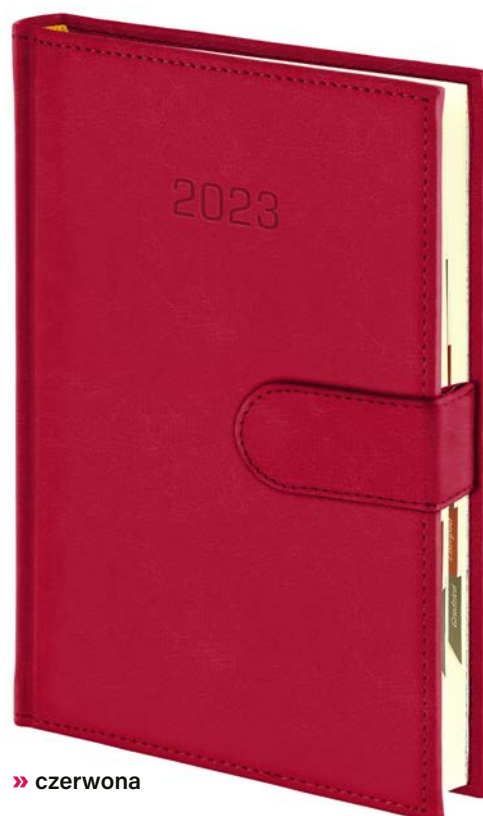

OPRAWA nr **209** NEBRASKA zamykana na magnes

UZUPEŁNIENIA
REKLAMOWE

tłoczenie

personalizacja

wkładka
reklamowa

indywidualna
tasiemka

metalowe
narożniki

zaokrąglone
narożniki

zmiana
koloru nici

wkładka
teleadresowa

koperta
na dokumenty

ozdobne
pudełko

Kalendarze zawierają między innymi następujące informacje:

- » kalendarium w językach: PL, GB, D, F, RUS
- » fazy Księżycy, wschody i zachody Słońca
- » kalendarium 2022, 2023, 2024
- » plan roku 2023, 2024
- » plan urlopów
- » ważne rocznice, urodziny, imieniny
- » najważniejsze instytucje państwowe i urzędy centralne

- » nr kierunkowe połączeń telefonicznych w Polsce
- » nr międzynarodowych połączeń telefonicznych
- » odległości pomiędzy ważniejszymi miejscowościami
- » odległości między stolicami europejskimi
- » mapa autostrad w Polsce
- » przydatne informacje dla kierowców
- » instrukcja pierwszej pomocy

- » wspólne oświadczenie o zdarzeniu drogowym
- » lotniska i porty lotnicze w Polsce
- » dni wolne od pracy w wybranych krajach
- » wybrane „długie weekendy” w 2023 roku
- » tabela świąt ruchomych
- » temperatury na świecie
- » strefy czasowe

- » tabele rozmiarów odzieży i miar obuwia
- » poprawne nakrycie stołu
- » daty imienin
- » znaki zodiaku
- » alfabetyczny skorowidz teleadresowy
- » mapy

Z przyczyn niezależnych od wydawcy mogą wystąpić niewielkie różnice w odcieniach materiałów pokryciowych.