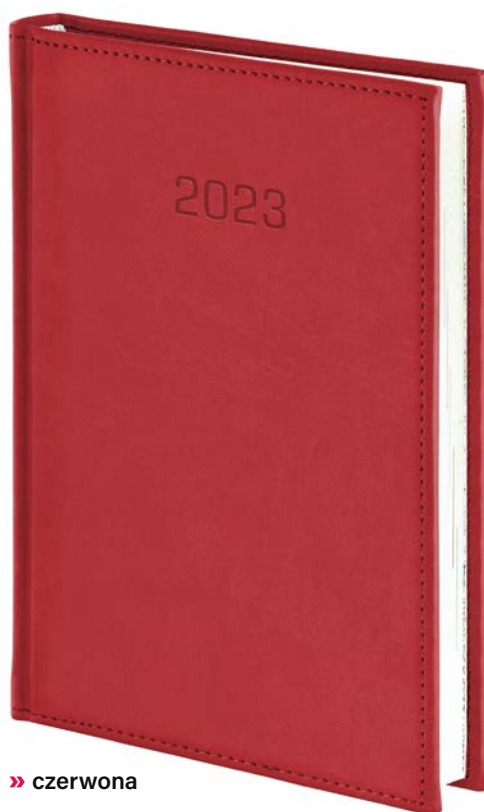

FORMAT A5

blok B6DRK

ilość stron: **368** | blok: **114 × 157 mm**
 papier **kremowy** | 70 g/m² | wycinane registry

FORMAT B6

OPRAWA nr **216** VIVELLAUZUPEŁNIENIA
REKLAMOWE

tłoczenie

personalizacja

metalowe
narożnikizaokrąglone
narożnikiwkładka
teledresowakoperta
na dokumentyozdobne
pudełko