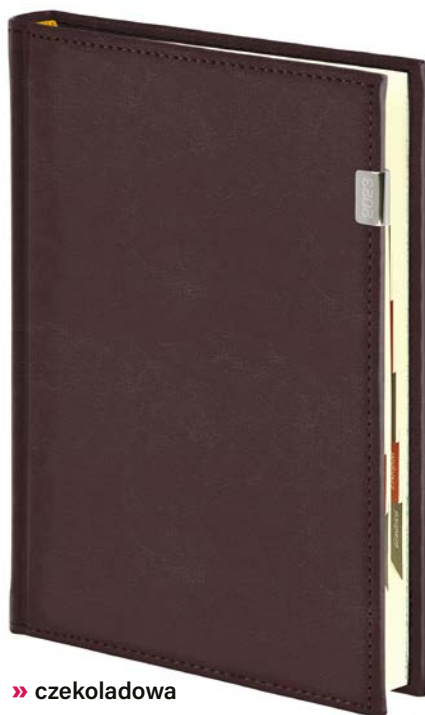

tłoczenie

metalowe
narożnikiwkładka
teleadresowa

personalizacja

zaokrąglone
narożnikikoperta
na dokumentywkładka
reklamowazmiana
koloru niciozdobne
pudełkoindywidualna
tasiemka

gumka

» bordowa

» granatowa

» czekoladowa