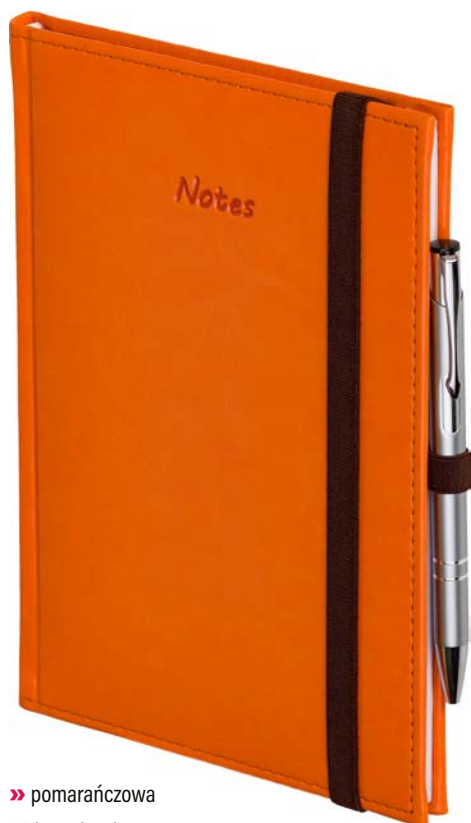

NOTESY A5 W OPRAWIE NEBRASKA

» pomarańczowa

* Długopisy dostępne za dodatkową opłatą