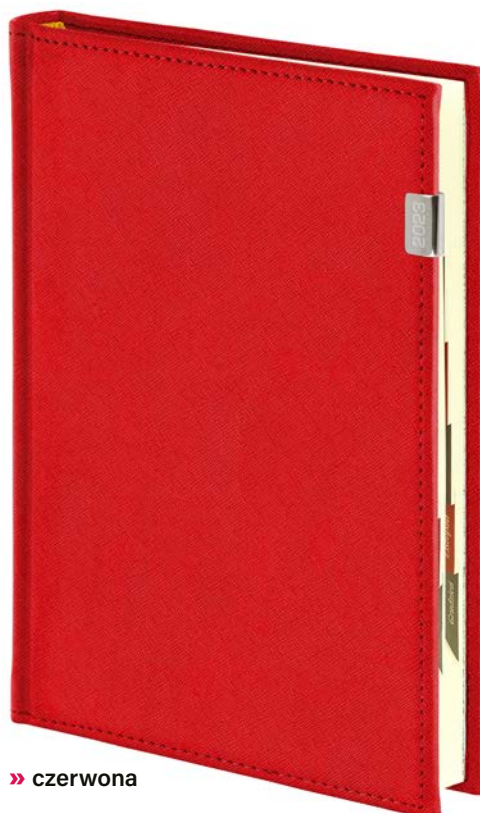

OPRAWA nr **205** CROSS z boczną datówką

UZUPEŁNIENIA
REKLAMOWE

tłoczenie

personalizacja

wkładka
reklamowa

indywidualna
tasiemka

metalowe
narożniki

zaokrąglone
narożniki

gumka

uchwyt
na długopis

wkładka
teleadresowa

koperta
na dokumenty

ozdobne
pudełko

» czerwona