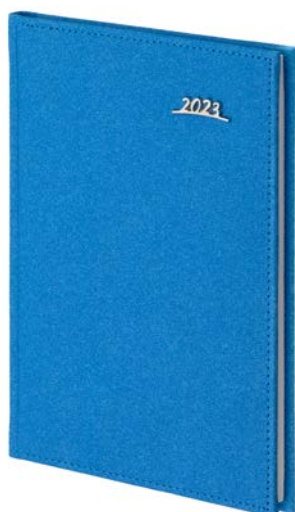

MOŻLIWOŚCI UZUPEŁNIEŃ REKLAMOWYCH

» **Kraft** z datą 3D łuk czerwona

» **Kraft** z datą 3D łuk niebieska

» **Kraft** z datą 3D łuk granatowa

» **Kraft** z datą 3D łuk czarna

Z przyczyn niezależnych od wydawcy mogą wystąpić niewielkie różnice w odcieniach materiałów pokryciowych.