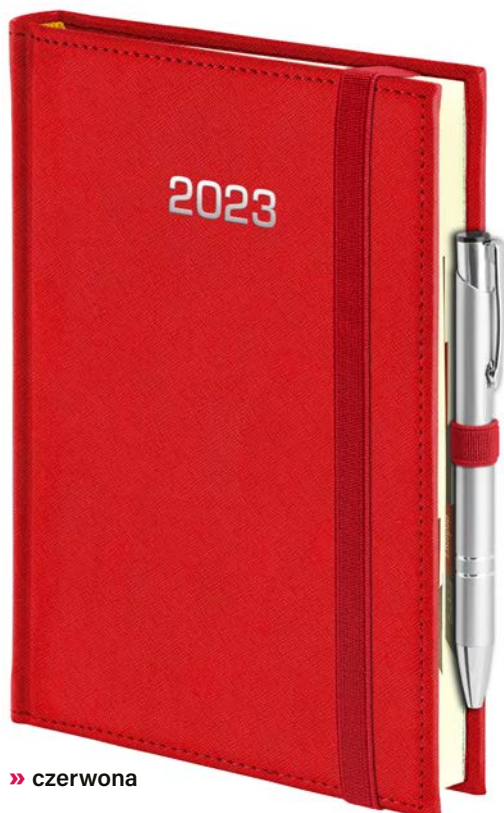

OPRAWA nr **203** CROSS z gumką

UZUPEŁNIENIA
REKLAMOWE

tłoczenie

personalizacja

wkładka
reklamowa

indywidualna
tasiemka

metalowe
narożniki

zaokrąglone
narożniki

zmiana
koloru nici

blaszka

wkładka
teleadresowa

koperta
na dokumenty

ozdobne
pudełko