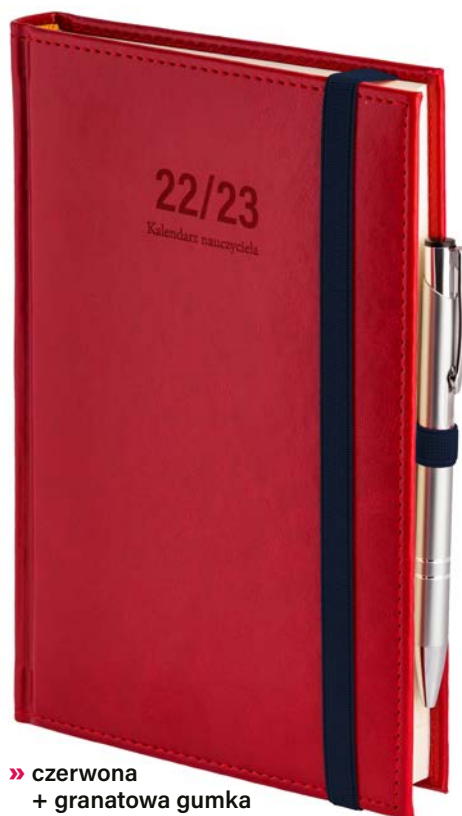

zmiana koloru nici

blaszka

wkładka teledresowa

koperta na dokumenty

ozdobne pudełko

» czerwona + granatowa gumka

kalendarz nauczyciela A5 dzienny

nr kat. **A5DN074B**