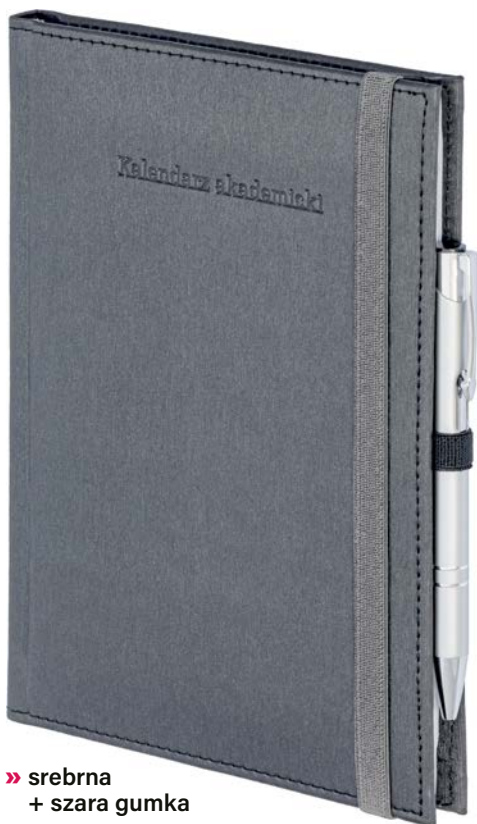

» srebrna
+ szara gumka