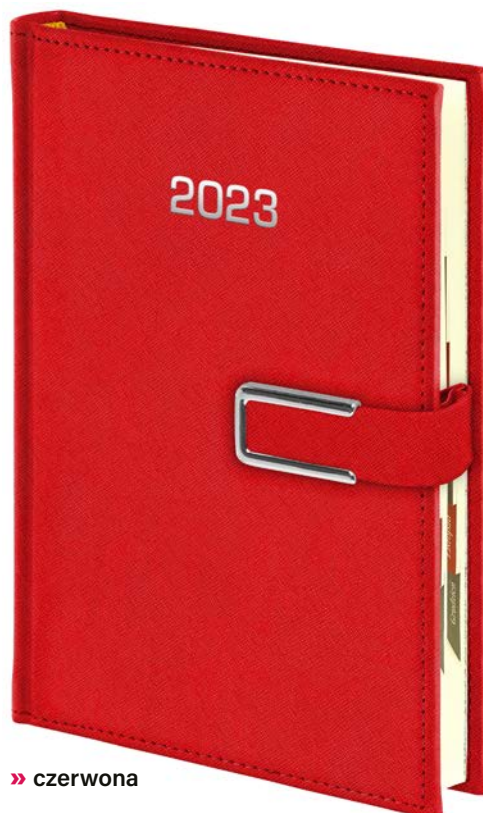

OPRAWA nr **207** CROSS z metalowym zapięciem

UZUPEŁNIENIA
REKLAMOWE

tłoczenie

personalizacja

wkładka
reklamowa

indywidualna
tasiemka

metalowe
narożniki

zaokrąglone
narożniki

zmiana
koloru nici

wkładka
teleadresowa

koperta
na dokumenty

ozdobne
pudełko