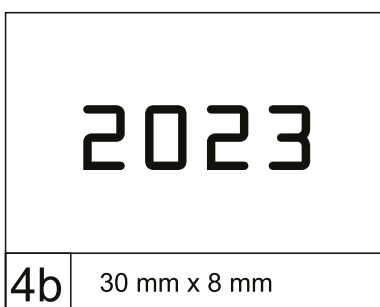

TŁOCZENIE NIESTANDARDOWEJ DATY