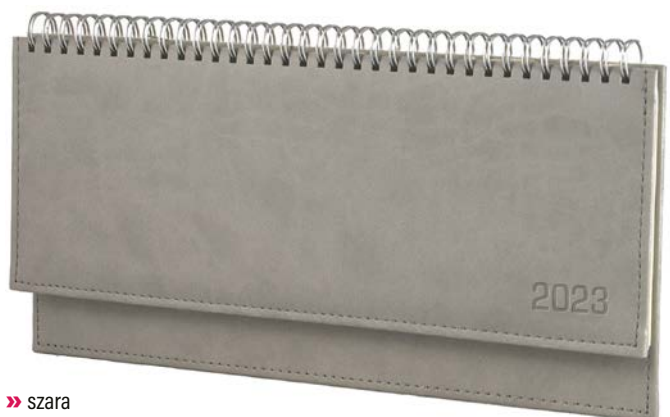

» granatowa

» szara

nr kat. **KB047VB**

ilość stron: **122** | papier **biały** | 70 g/m²
kalendarium: **296 × 103 mm**
opakowanie zbiorcze **11 szt.**

Kalendarz zawiera:

- » kalendarium 2022, 2023, 2024
- » plan roku 2023
- » wschody i zachody Słońca
- » fazy Księżycy
- » plan urlopów
- » daty imienin
- » wybrane długie weekendy
- » dni wolne od pracy w wybranych krajach
- » alfabetyczny skorowidz teled adresowy