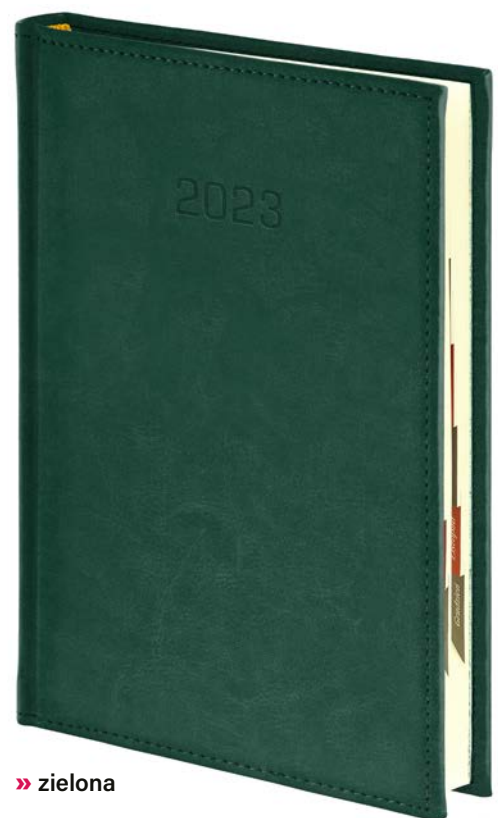

» czekoladowa

» zielona

Z przyczyn niezależnych od wydawcy mogą wystąpić niewielkie różnice w odcieniach materiałów pokryciowych.

Kalendarze zawierają między innymi następujące informacje:

- » kalendarium w językach: PL, GB, D, F, RUS
- » fazy Księżyca, wschody i zachody Słońca
- » kalendarium 2022, 2023, 2024
- » plan roku 2023, 2024
- » plan urlopów
- » ważne rocznice, urodziny, imieniny
- » najważniejsze instytucje państwowe i urzędy centralne

- » nr kierunkowe połączeń telefonicznych w Polsce
- » nr międzynarodowych połączeń telefonicznych
- » odległości pomiędzy ważniejszymi miejscowościami
- » odległości między stolicami europejskimi
- » mapa autostrad w Polsce
- » przydatne informacje dla kierowców
- » instrukcja pierwszej pomocy

- » wspólne oświadczenie o zdarzeniu drogowym
- » lotniska i porty lotnicze w Polsce
- » dni wolne od pracy w wybranych krajach
- » wybrane „długie weekendy” w 2023 roku
- » tabela świąt ruchomych
- » temperatury na świecie
- » strefy czasowe

- » tabele rozmiarów odzieży i miar obuwiwa
- » poprawne nakrycie stołu
- » daty imienin
- » znaki zodiaku
- » alfabetyczny skorowidz teleadresowy
- » mapy