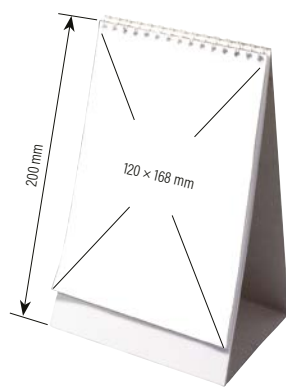

KALENDARZ STOJĄCY

Praktyczny kalendarz stojący na biurko w układzie tygodniowym. Posiada przejrzysty układ graficzny kalendarium z dużym obszarem do notowania. W dolnej części strony zamieszczono podgląd aktualnego miesiąca. W dolnej części kartonowej podstawy istnieje możliwość wykonania nadruku reklamowego na obszarze o wymiarach 120 × 30 mm, a także założenia indywidualnej okładki.

nr kat. **KB037B**

ilość stron: **56** | papier **biały** | 70 g/m²
kalendarium: **120 × 168 mm**
okładka: papier kredowy 250g/m²
podstawa: tektura 300 g/m²
opakowanie zbiorcze **25 szt.**

Kalendarz zawiera:

- » kalendarium 2023
- » wschody i zachody Słońca
- » fazy Księżyca
- » „długie weekendy” 2023
- » „terminy szkolne” 2023

**MINIMUM LOGISTYCZNE:
1 OPAKOWANIE ZBIORCZE**

UZUPEŁNIENIA REKLAMOWE

sitodruk
indywidualna okładka
foliowanie termiczne