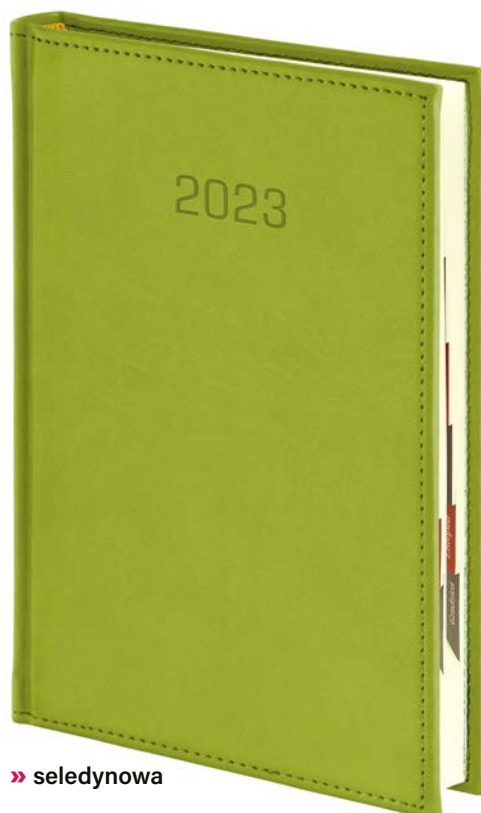

FORMAT A6/B6

OPRAWA nr **216** VIVELLAUZUPEŁNIENIA
REKLAMOWE

tłoczenie

personalizacja

wkładka
reklamowaindywidualna
tasiemkametalowe
narożnikizaokrąglone
narożnikizmiana
koloru nici

gumka

blaszka

uchwyt
na długopiswkładka
teleadresowakoperta
na dokumentyozdobne
pudełko