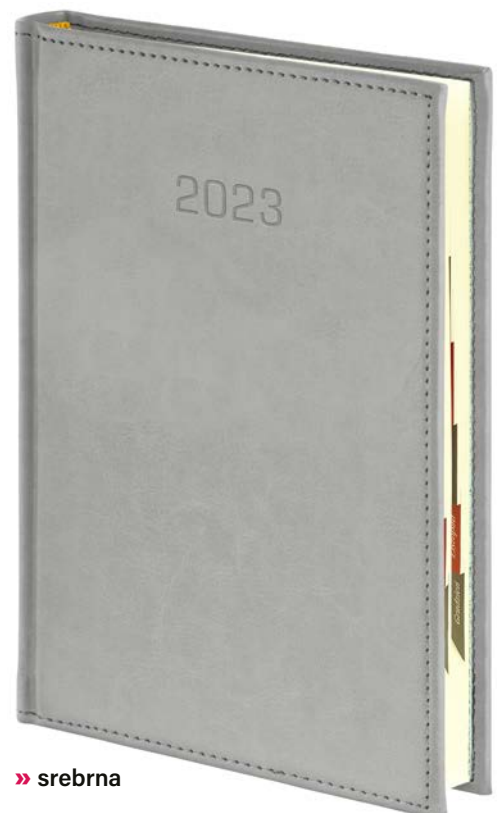

OPRAWA nr **212** NEBRASKA

UZUPEŁNIENIA
REKLAMOWE

tłoczenie

personalizacja

wkładka
reklamowa

indywidualna
tasiemka

metalowe
narożniki

zaokrąglone
narożniki

zmiana
koloru nici

gumka

blaszka

uchwyt
na długopis

wkładka
teleadresowa

koperta
na dokumenty

ozdobne
pudełko

Kalendarze zawierają między innymi następujące informacje:

- » kalendarium w językach: PL, GB, D, F, RUS
- » fazy Księżycy, wschody i zachody Słońca
- » kalendarium 2022, 2023, 2024
- » plan roku 2023, 2024
- » plan urlopów
- » ważne rocznice, urodziny, imieniny
- » najważniejsze instytucje państwowe i urzędy centralne

- » nr kierunkowe połączeń telefonicznych w Polsce
- » nr międzynarodowych połączeń telefonicznych
- » odległości pomiędzy ważniejszymi miejscowościami
- » odległości między stolicami europejskimi
- » mapa autostrad w Polsce
- » przydatne informacje dla kierowców
- » instrukcja pierwszej pomocy

- » wspólne oświadczenie o zdarzeniu drogowym
- » lotniska i porty lotnicze w Polsce
- » dni wolne od pracy w wybranych krajach
- » wybrane „długie weekendy” w 2023 roku
- » tabela świąt ruchomych
- » temperatury na świecie
- » strefy czasowe

- » tabele rozmiarów odzieży i miar obuwi
- » poprawne nakrycie stołu
- » daty imienin
- » znaki zodiaku
- » alfabetyczny skorowidz teleadresowy
- » mapy

Z przyczyn niezależnych od wydawcy mogą wystąpić niewielkie różnice w odcieniach materiałów pokryciowych.