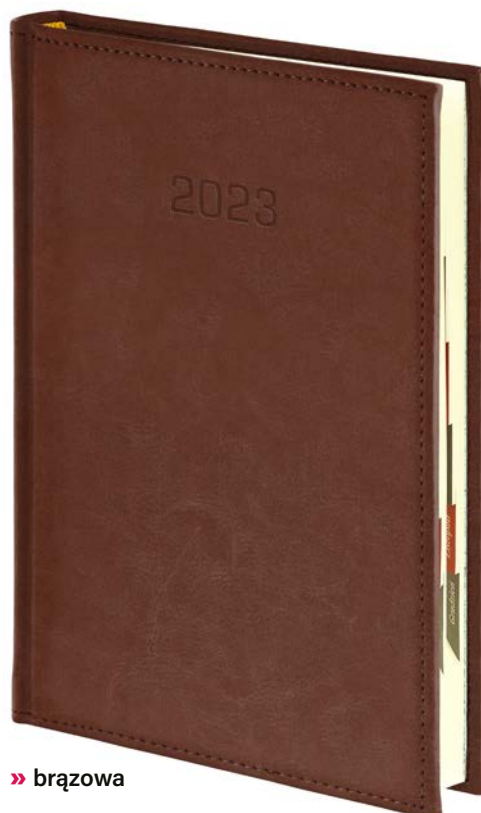

FORMAT B6

OPRAWA nr **212** NEBRASKAUZUPEŁNIENIA
REKLAMOWE

tłoczenie

personalizacja

wkładka
reklamowaindywidualna
tasiemkametalowe
narożnikizaokrąglone
narożnikizmiana
koloru nici

gumka

blaszka

uchwyt
na długopiswkładka
teleadresowakoperta
na dokumentyozdobne
pudełko