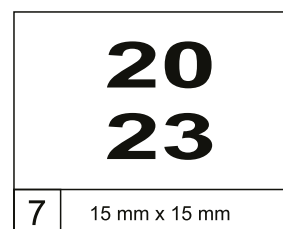

TŁOCZENIE NIESTANDARDOWEJ DATY