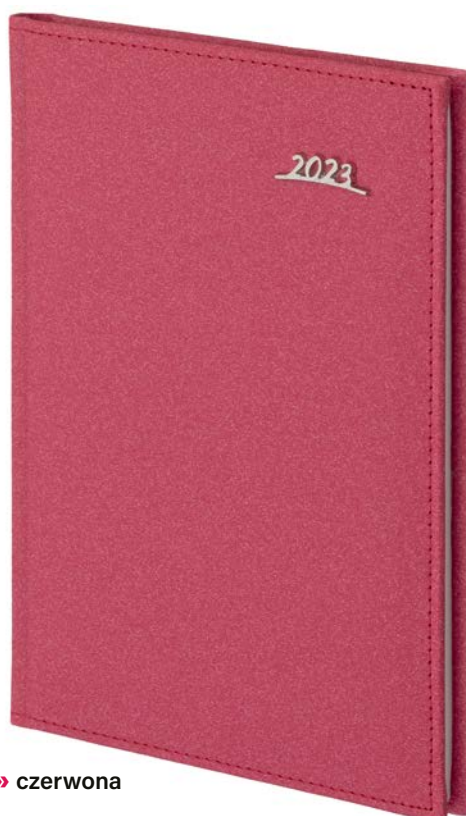

» **Nebraska** z personalizacją **granatowa**

» **Nebraska** z personalizacją **seledynowa**

» **Nebraska** z personalizacją **czarna**

Z przyczyn niezależnych od wydawcy mogą wystąpić niewielkie różnice w odcieniach materiałów pokryciowych.

OPRAWA nr **220** KRAFT z metalową datą 3D łukUZUPEŁNIENIA
REKLAMOWE

tłoczenie

sitodruk

personalizacja

wkładka
reklamowaindywidualna
tasiemkametalowe
narożnikizaokrąglone
narożnikizmiana
koloru niciuchwyt
na długopiswkładka
teleadresowakoperta
na dokumentyozdobne
pudełko