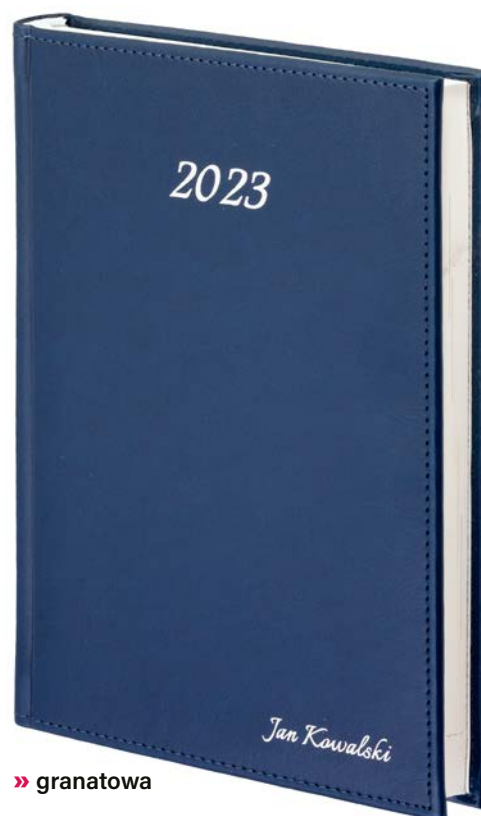

OPRAWA nr **225** NEBRASKA z personalizacją Italiano

UZUPEŁNIENIA
REKLAMOWE

personalizacja

metalowe
narożniki

zaokrąglone
narożniki

wkładka
teleadresowa

koperta
na dokumenty

ozdobne
pudełko

Z przyczyn niezależnych od wydawcy mogą wystąpić niewielkie różnice w odcieniach materiałów pokryciowych.

Kalendarze zawierają między innymi następujące informacje:

- » kalendarium w językach: PL, GB, D, F, RUS
- » fazy Księżycy, wschody i zachody Słońca
- » kalendarium 2022, 2023, 2024
- » plan roku 2023, 2024
- » plan urlopów
- » ważne rocznice, urodziny, imieniny
- » najważniejsze instytucje państwowe i urzędy centralne

- » nr kierunkowe połączeń telefonicznych w Polsce
- » nr międzynarodowych połączeń telefonicznych
- » odległości pomiędzy ważniejszymi miejscowościami
- » odległości między stolicami europejskimi
- » mapa autostrad w Polsce
- » przydatne informacje dla kierowców
- » instrukcja pierwszej pomocy

- » wspólne oświadczenie o zdarzeniu drogowym
- » lotniska i porty lotnicze w Polsce
- » dni wolne od pracy w wybranych krajach
- » wybrane „długie weekendy” w 2023 roku
- » tabela świąt ruchomych
- » temperatury na świecie
- » strefy czasowe

- » tabele rozmiarów odzieży i miar obuwia
- » poprawne nakrycie stołu
- » daty imienin
- » znaki zodiaku
- » alfabetyczny skorowidz teleadresowy
- » mapy