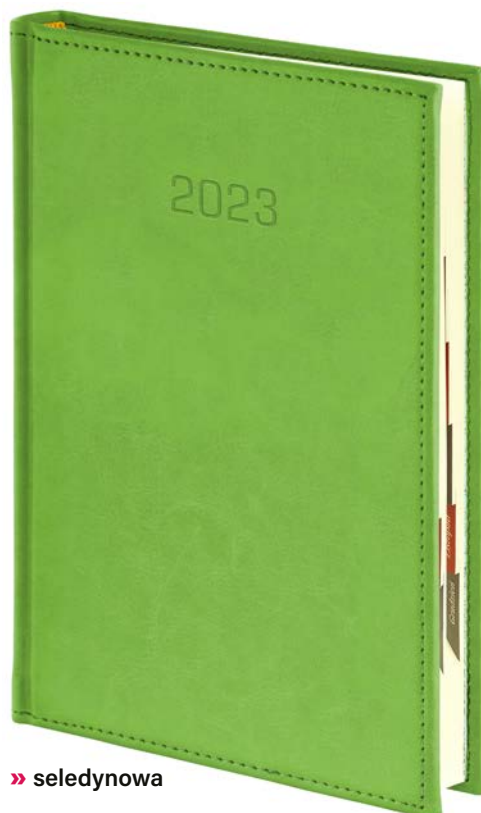

FORMAT B6

OPRAWA nr **212** NEBRASKAUZUPEŁNIENIA
REKLAMOWE

tłoczenie

personalizacja

wkładka
reklamowaindywidualna
tasiemkametalowe
narożnikizaokrąglone
narożnikizmiana
koloru nici

gumka

blaszka

uchwyt
na długopiswkładka
teleadresowakoperta
na dokumentyozdobne
pudełko