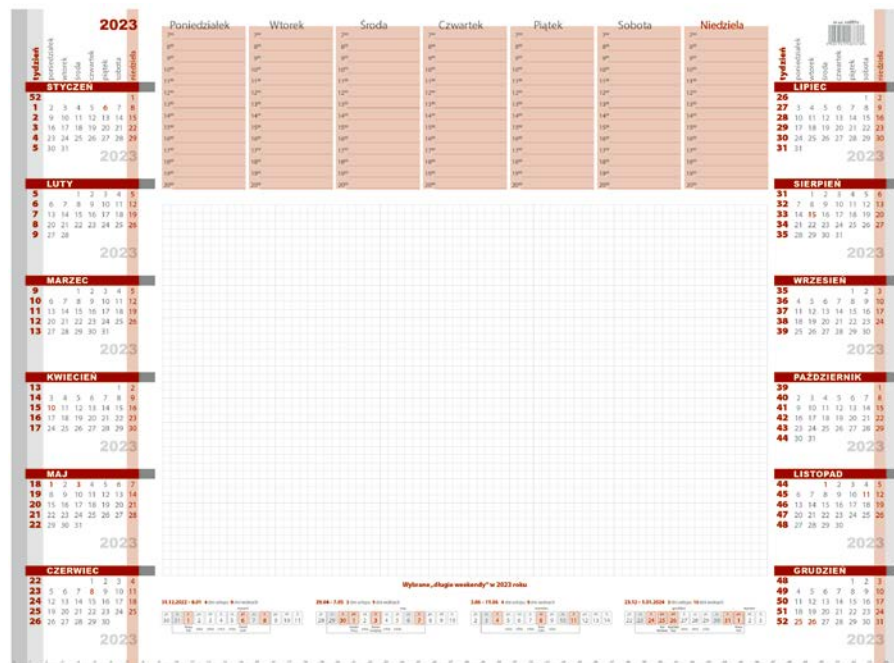

BIUWAR

Elegancki podkład na biurko z tygodniowym planem zajęć. Zaprojektowany specjalnie do biura, z dużą powierzchnią do notowania i podręcznym kalendarium.

nr kat. **KB053B**

ilość kart: **52** | papier **biały** | 70 g/m²
wymiary biuwaru: **550 x 410 mm**
opakowanie zbiorcze **5 szt.**

**MINIMUM LOGISTYCZNE:
1 OPAKOWANIE ZBIORCZE**