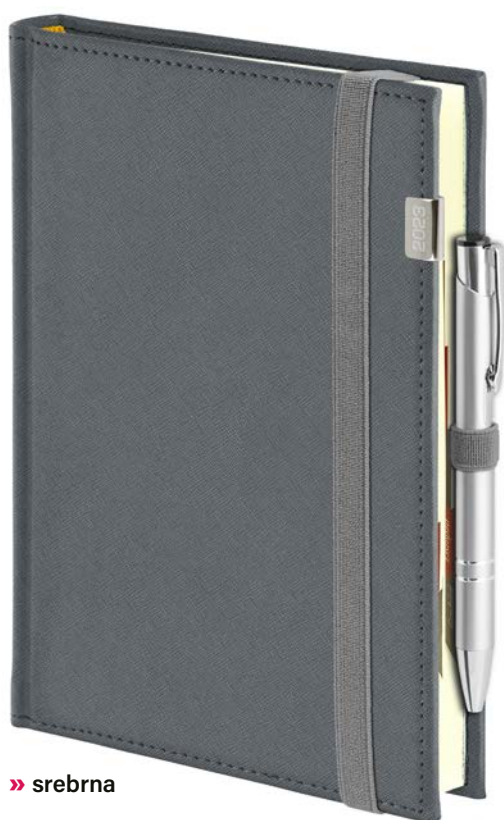

» czerwona

» srebrna