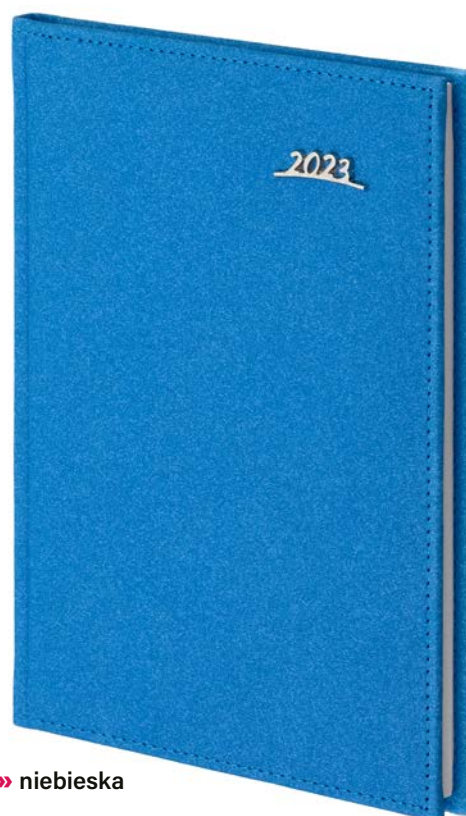

OPRAWA nr **220** KRAFT z metalową datą 3D łuk

UZUPEŁNIENIA
REKLAMOWE

tłoczenie

sitodruk

personalizacja

wkładka
reklamowa

indywidualna
tasiemka

metalowe
narożniki

zaokrąglone
narożniki

zmiana
koloru nici

uchwyt
na długopis

wkładka
teleadresowa

koperta
na dokumenty

ozdobne
pudełko

Kalendarze zawierają między innymi następujące informacje:

- » kalendarium w językach: PL, GB, D, F, RUS
- » fazy Księżycy, wschody i zachody Słońca
- » kalendarium 2022, 2023, 2024
- » plan roku 2023, 2024
- » plan urlopów
- » ważne rocznice, urodziny, imieniny
- » najważniejsze instytucje państwowe i urzędy centralne

- » nr kierunkowe połączeń telefonicznych w Polsce
- » nr międzynarodowych połączeń telefonicznych
- » odległości pomiędzy ważniejszymi miejscowościami
- » odległości między stolicami europejskimi
- » mapa autostrad w Polsce
- » przydatne informacje dla kierowców
- » instrukcja pierwszej pomocy

- » wspólne oświadczenie o zdarzeniu drogowym
- » lotniska i porty lotnicze w Polsce
- » dni wolne od pracy w wybranych krajach
- » wybrane „długie weekendy” w 2023 roku
- » tabela świąt ruchomych
- » temperatury na świecie
- » strefy czasowe

Z przyczyn niezależnych od wydawcy mogą wystąpić niewielkie różnice w odcieniach materiałów pokryciowych.

- » tabele rozmiarów odzieży i miar obuwia
- » poprawne nakrycie stołu
- » daty imienin
- » znaki zodiaku
- » alfabetyczny skorowidz teleadresowy
- » mapy