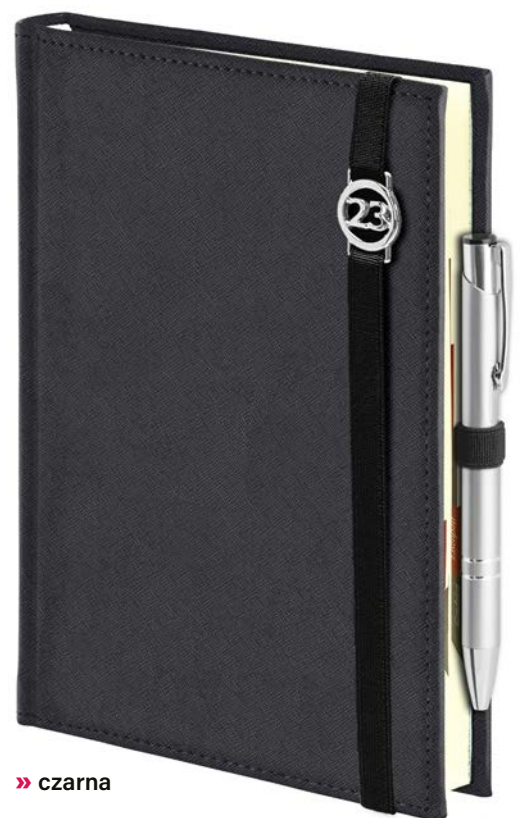

tłoczenie

personalizacja

metalowe
narożnikizaokrąglone
narożnikiwkładka
teleadresowakoperta
na dokumentyozdobne
pudełko

» czerwona

» granatowa

» srebrna

» czarna

* Długopisy dostępne za dodatkową opłatą