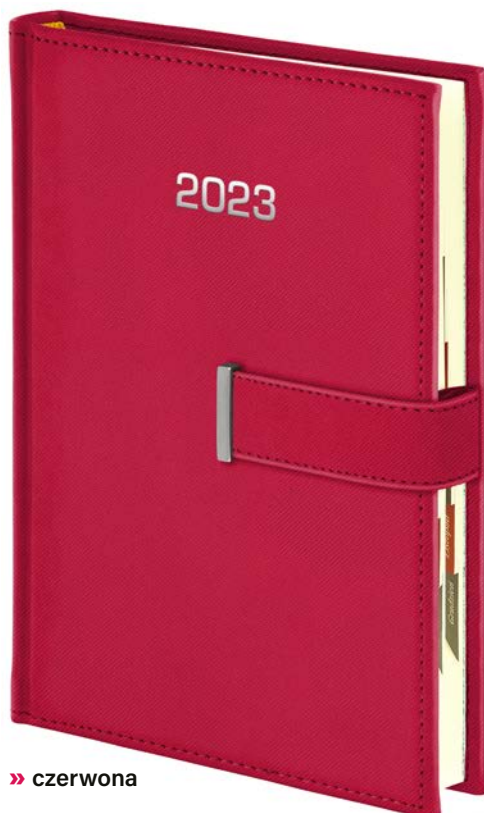

OPRAWA nr **215** PIKO zamykane na magnes

UZUPEŁNIENIA
REKLAMOWE

tłoczenie

personalizacja

wkładka
reklamowa

indywidualna
tasiemka

metalowe
narożniki

zaokrąglone
narożniki

zmiana
koloru nici

wkładka
teleadresowa

koperta
na dokumenty

ozdobne
pudełko