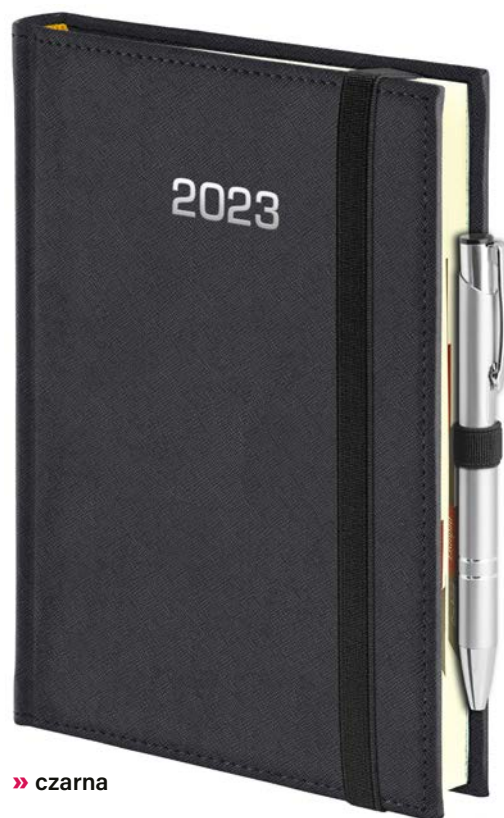

wkładka
teleadresowakoperta
na dokumentyozdobne
pudełko

» czerwona

» granatowa

» srebrna

» czarna

Możemy dowolnie skonfigurować kolor gumki z kolorem oprawy.
Wzornik dostępnych kolorów gumek na str. 93

Kalendarze zawierają między innymi następujące informacje: