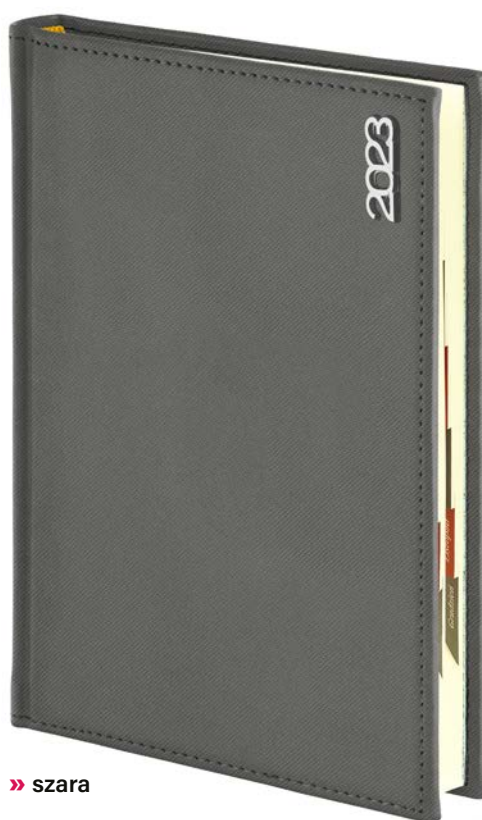

» czerwona

» szara