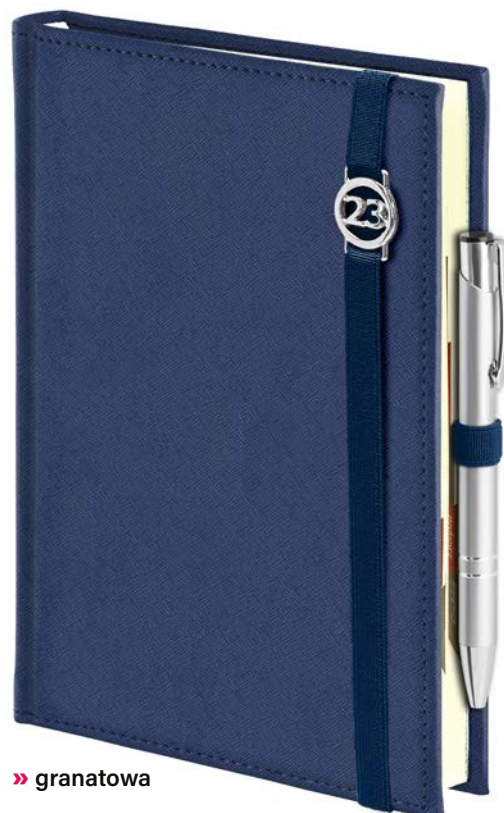

OPRAWA nr **204** CROSS z gumką z ażurową datówką

UZUPEŁNIENIA
REKLAMOWE

tłoczenie

personalizacja

wkładka
reklamowa

indywidualna
tasiemka

metalowe
narożniki

zaokrąglone
narożniki

zmiana
koloru nici

wkładka
teleadresowa

koperta
na dokumenty

ozdobne
pudełko

Możemy dowolnie skonfigurować kolor gumki z kolorem oprawy.
Wzornik dostępnych kolorów gumek na str. 93

Kalendarze zawierają między innymi następujące informacje:

- » kalendarium w językach: PL, GB, D, F, RUS
- » fazy Księżyca, wschody i zachody Słońca
- » kalendarium 2022, 2023, 2024
- » plan roku 2023, 2024
- » plan urlopów
- » ważne rocznice, urodziny, imieniny
- » najważniejsze instytucje państwowe i urzędy centralne

- » nr kierunkowe połączeń telefonicznych w Polsce
- » nr międzynarodowych połączeń telefonicznych
- » odległości pomiędzy ważniejszymi miejscowościami
- » odległości między stolicami europejskimi
- » mapa autostrad w Polsce
- » przydatne informacje dla kierowców
- » instrukcja pierwszej pomocy

- » wspólne oświadczenie o zdarzeniu drogowym
- » lotniska i porty lotnicze w Polsce
- » dni wolne od pracy w wybranych krajach
- » wybrane „długie weekendy” w 2023 roku
- » tabela świąt ruchomych
- » temperatury na świecie
- » strefy czasowe

- » tabele rozmiarów odzieży i miar obuwia
- » poprawne nakrycie stołu
- » daty imienin
- » znaki zodiaku
- » alfabetyczny skorowidz teleadresowy
- » mapy

* Długopisy dostępne za dodatkową opłatą

Z przyczyn niezależnych od wydawcy mogą wystąpić niewielkie różnice w odcieniach materiałów pokryciowych.