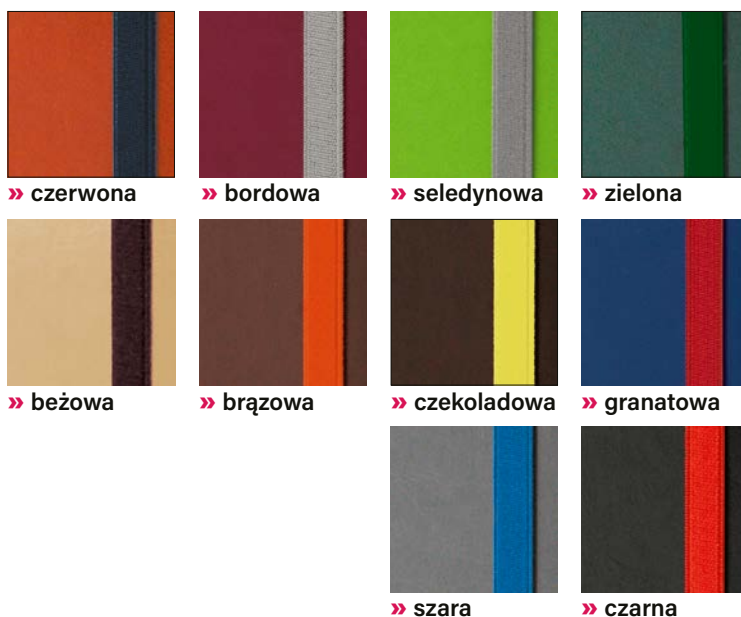

Notatniki możemy wykonać w dowolnej konfiguracji: w każdej oprawie z podstawowej oferty, z blokiem w kratkę lub linię, na papierze białym lub kremowym oraz z wybranym kolorem gumki i długopisu.