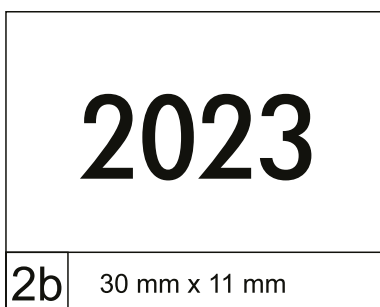

TŁOCZENIE NIESTANDARDOWEJ DATY