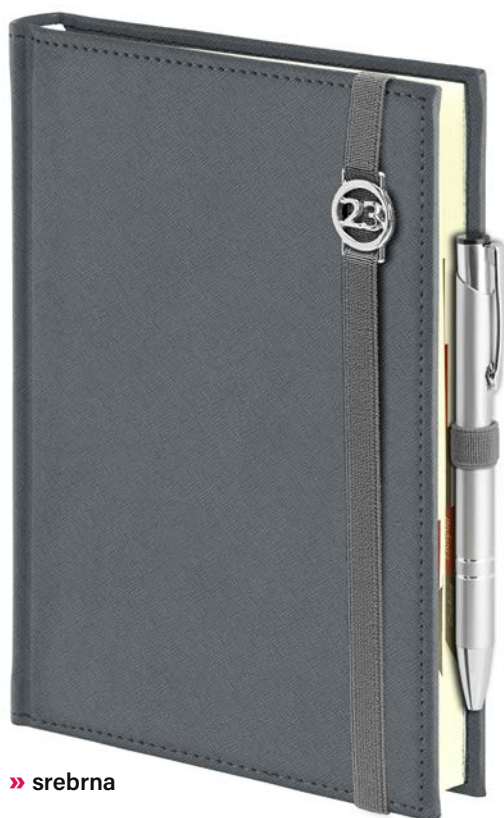

tłoczenie

personalizacja

wkładka
reklamowaindywidualna
tasiemkametalowe
narożnikizaokrąglone
narożnikizmiana
koloru niciwkładka
teleadresowakoperta
na dokumentyozdobne
pudełko

» czerwona

» granatowa

» srebrna