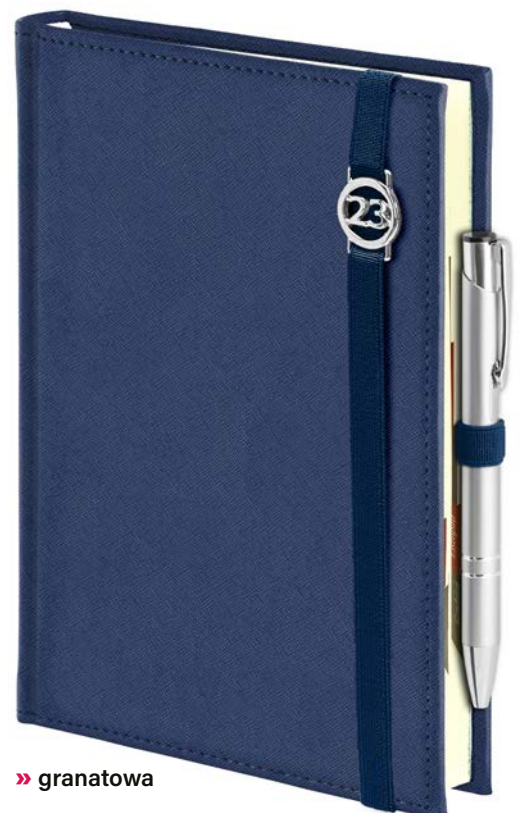

OPRAWA nr **204** CROSS z gumką z ażurową datówką

UZUPEŁNIENIA
REKLAMOWE

tłoczenie

personalizacja

metalowe
narożniki

zaokrąglone
narożniki

wkładka
teleadresowa

koperta
na dokumenty

ozdobne
pudełko

* Długopisy dostępne za dodatkową opłatą

Z przyczyn niezależnych od wydawcy mogą wystąpić niewielkie różnice w odcieniach materiałów pokryciowych.

Kalendarze zawierają między innymi następujące informacje:

- » kalendarium w językach: PL, GB, D, F, RUS
- » fazy Księżyca, wschody i zachody Słońca
- » kalendarium 2022, 2023, 2024
- » plan roku 2023, 2024
- » plan urlopów
- » ważne rocznice, urodziny, imieniny
- » najważniejsze instytucje państwowe i urzędy centralne

- » nr kierunkowe połączeń telefonicznych w Polsce
- » nr międzynarodowych połączeń telefonicznych
- » odległości pomiędzy ważniejszymi miejscowościami
- » odległości między stolicami europejskimi
- » mapa autostrad w Polsce
- » przydatne informacje dla kierowców
- » instrukcja pierwszej pomocy

- » wspólne oświadczenie o zdarzeniu drogowym
- » lotniska i porty lotnicze w Polsce
- » dni wolne od pracy w wybranych krajach
- » wybrane „długie weekendy” w 2023 roku
- » tabela świateł ruchomych
- » temperatury na świecie
- » strefy czasowe

- » tabele rozmiarów odzieży i miar obuwia
- » poprawne nakrycie stołu
- » daty imienin
- » znaki zodiaku
- » alfabetyczny skorowidz teleadresowy
- » mapy