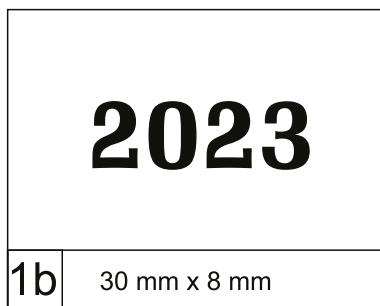

TŁOCZENIE NIESTANDARDOWEJ DATY