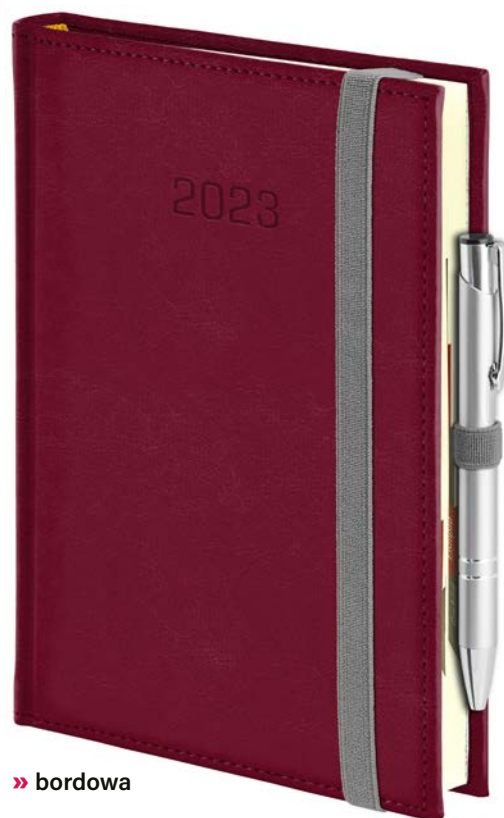

» czerwona

» bordowa

Możemy dowolnie skonfigurować kolor gumki z kolorem oprawy.
Wzornik dostępnych kolorów gumek na str. 93

Kalendarze zawierają między innymi następujące informacje:

- » kalendarium w językach: PL, GB, D, F, RUS
- » fazy Księżyca, wschody i zachody Słońca
- » kalendarium 2022, 2023, 2024
- » plan roku 2023, 2024
- » plan urlopów
- » ważne rocznice, urodziny, imieniny
- » najważniejsze instytucje państwowe i urzędy centralne

- » nr kierunkowe połączeń telefonicznych w Polsce
- » nr międzynarodowych połączeń telefonicznych
- » odległości pomiędzy ważniejszymi miejscowościami
- » odległości między stolicami europejskimi
- » mapa autostrad w Polsce
- » przydatne informacje dla kierowców
- » instrukcja pierwszej pomocy

- » wspólne oświadczenie o zdarzeniu drogowym
- » lotniska i porty lotnicze w Polsce
- » dni wolne od pracy w wybranych krajach
- » wybrane „długie weekendy” w 2023 roku
- » tabela świąt ruchomych
- » temperatury na świecie
- » strefy czasowe

- » tabele rozmiarów odzieży i miar obuwi
- » poprawne nakrycie stołu
- » daty imienin
- » znaki zodiaku
- » alfabetyczny skorowidz teleadresowy
- » mapy

* Długopisy dostępne za dodatkową opłatą

Z przyczyn niezależnych od wydawcy mogą wystąpić niewielkie różnice w odcieniach materiałów pokryciowych.