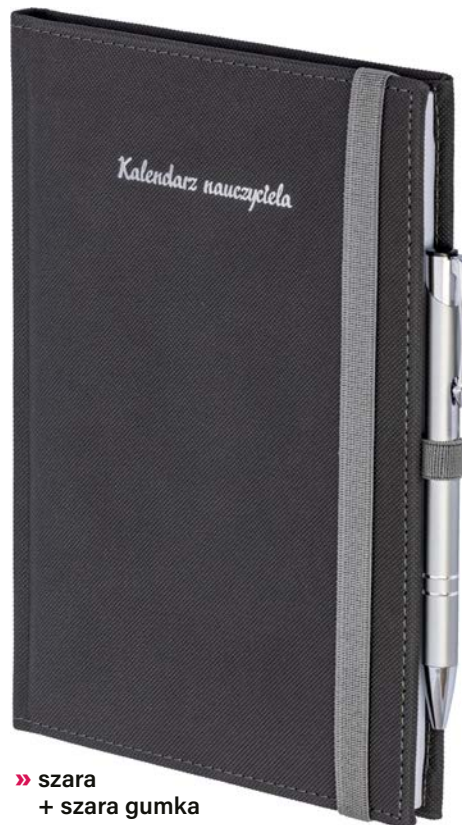

» szara
+ szara gumka

UZUPEŁNIENIA REKLAMOWE

tłoczenie

personalizacja

wkładka reklamowa

indywidualna tasiemka

metalowe narożniki

zaokrąglone narożniki

zmiana koloru nici

blaszka

wkładka teleadresowa

koperta na dokumenty

ozdobne pudełko