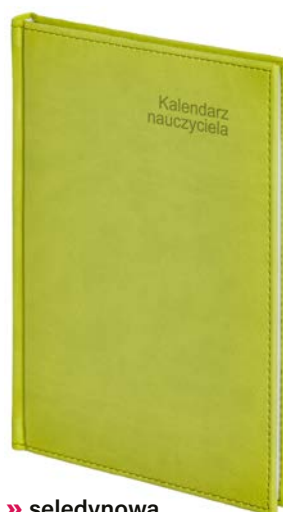

» seledynowa