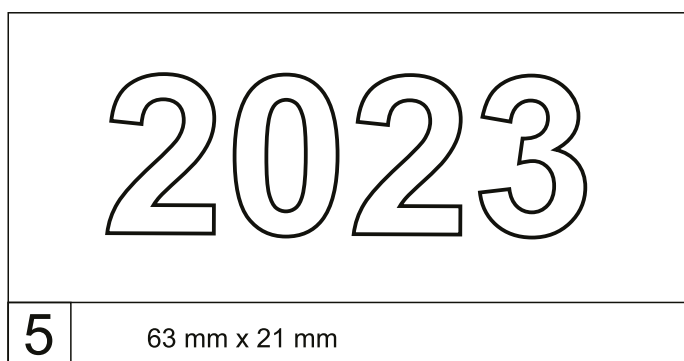

TŁOCZENIE NIESTANDARDOWEJ DATY