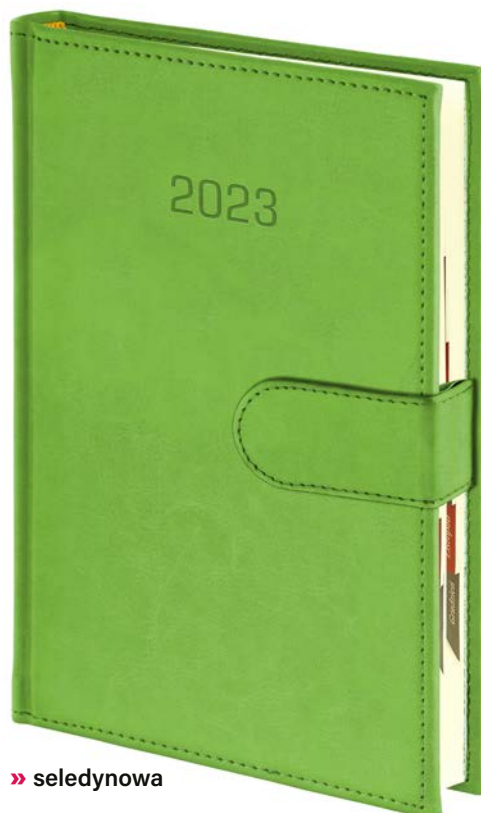

OPRAWA nr **209** NEBRASKA zamykana na magnes

UZUPEŁNIENIA
REKLAMOWE

tłoczenie

personalizacja

wkładka
reklamowa

indywidualna
tasiemka

metalowe
narożniki

zaokrąglone
narożniki

zmiana
koloru nici

wkładka
teleadresowa

koperta
na dokumenty

ozdobne
pudełko