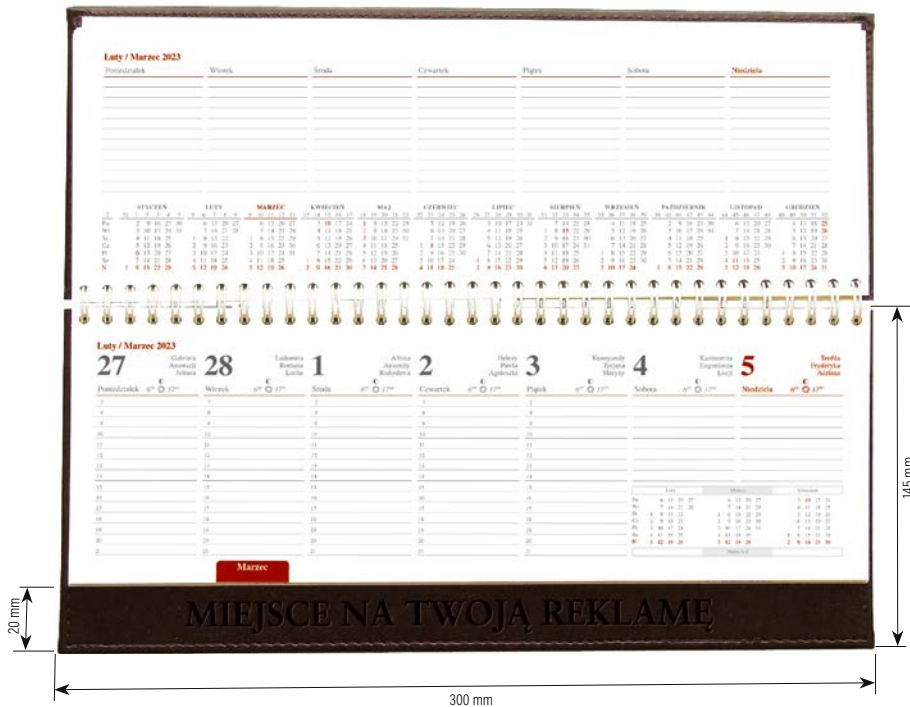

Możliwość wykonania tłoczeń reklamowych na okładce kalendarza na obszarze o wymiarach 290 x 90 mm oraz 290 x 20 mm.

oprawy VIVELLA

nr kat. **KB047VB**

ilość stron: **122** | papier **biały** | 70 g/m²
kalendarium: **296 x 103 mm**
opakowanie zbiorcze **11 szt.**