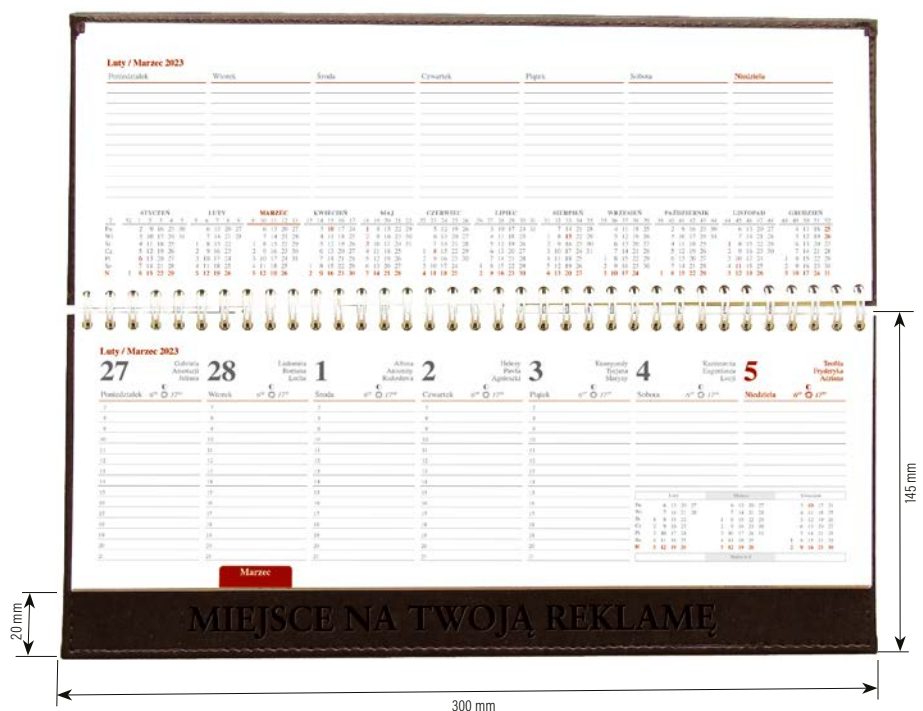

UZUPEŁNIENIA REKLAMOWE

sitodruk

tłoczenie

foliowanie termiczne

Z przyczyn niezależnych od wydawcy mogą wystąpić niewielkie różnice w odcieniach materiałów pokryciowych.