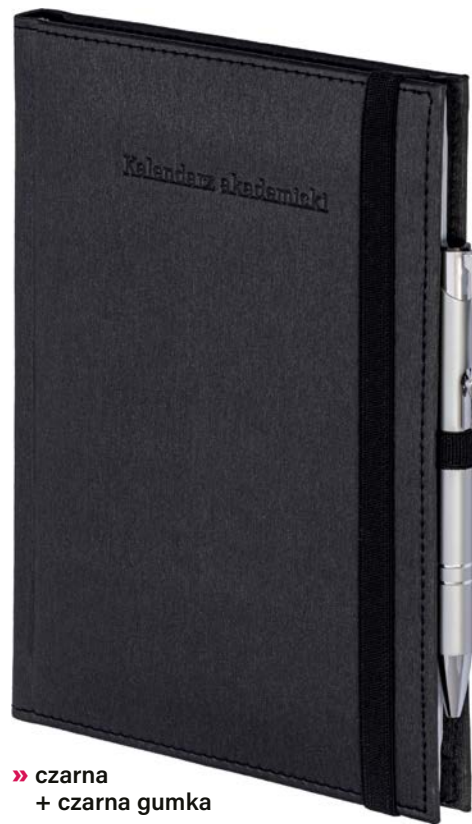

» granatowa
+ granatowa gumka

» czarna
+ czarna gumka

UZUPEŁNIENIA REKLAMOWE

tłoczenie

personalizacja

wkładka reklamowa

indywidualna tasiemka

metalowe narożniki

zaokrąglone narożniki

gumka

blaszka

uchwyt na długopis

wkładka teledresowa

koperta na dokumenty

ozdobne pudełko

* Długopisy dostępne za dodatkową opłatą

Kalendarze zawierają między innymi następujące informacje:

- » kalendarium PL od 05.09.2022 do 24.09.2023
- » wschody i zachody słońca
- » kalendarium 2022/2023
- » plan roku akademickiego 2022/2023
- » skrócone kalendarium kolumnowe od lipca 2022 do października 2023

- » plany zajęć na semestr zimowy i letni
- » planer na rok akademicki 2022/2023
- » ważne rocznice, urodziny, imieniny
- » organizacja roku akademickiego 2022/2023
- » tematyka zajęć
- » instrukcja pierwszej pomocy

- » mapa autostrad w Polsce
- » odległości pomiędzy stolicami europejskimi
- » wspólne oświadczenie o zdarzeniu drogowym
- » przydatne informacje dla kierowców w wybranych krajach
- » przeliczniki miar długości, prędkości i temperatury
- » dni wolne od pracy w wybranych krajach

Z przyczyn niezależnych od wydawcy mogą wystąpić niewielkie różnice w odcieniach materiałów pokrywających.

- » tabela świąt ruchomych
- » daty imienin i znaki zodiaku
- » alfabetyczny skorowidz teledresowy
- » kolorowe mapy

**PRODUKT
POLSKI**