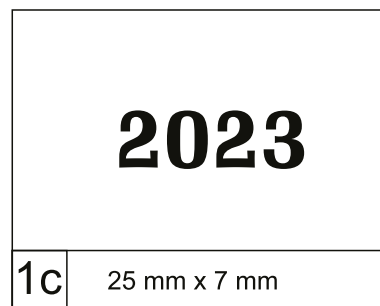

TŁOCZENIE NIESTANDARDOWEJ DATY