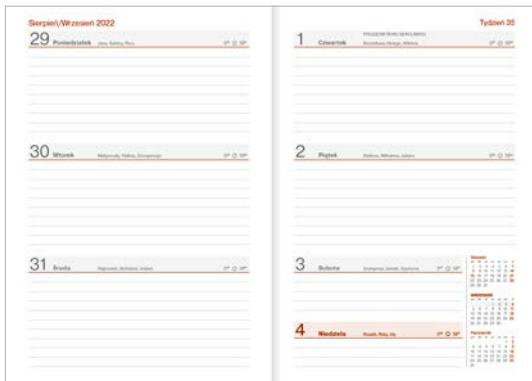

PIKO z gumką

kalendarz nauczyciela A5 tygodniowy nr kat. **A5TN069B**

ilość stron: **176** | papier biały | blok: **143 × 204 mm**
początek kalendarium: **20 czerwca 2022**
koniec kalendarium: **3 września 2023**
opakowanie zbiorcze: **18 szt.**

kalendarze dostępne również w oprawach:
**Nebraska z gumką, Vivella, Natura,
PCV bezbarwny.**