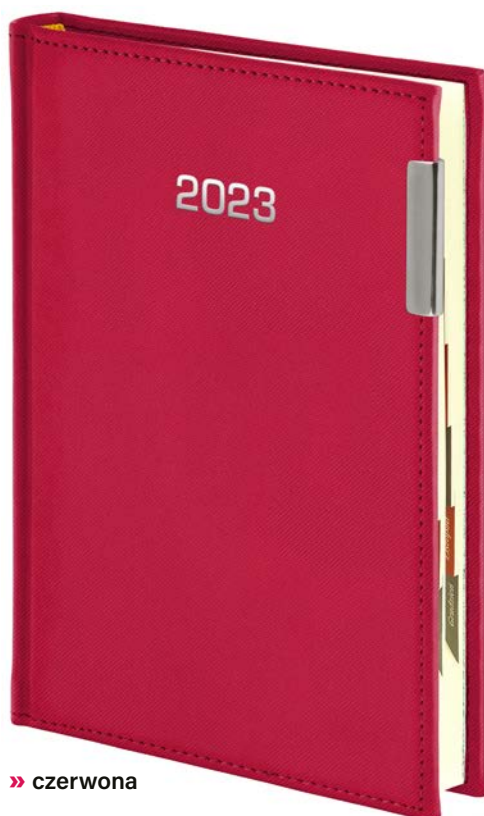

OPRAWA nr **214** PIKO z podłużną blaszką

UZUPEŁNIENIA
REKLAMOWE

tłoczenie

personalizacja

wkładka
reklamowa

indywidualna
tasiemka

metalowe
narożniki

zaokrąglone
narożniki

zmiana
koloru nici

uchwyt
na długopis

wkładka
teleadresowa

koperta
na dokumenty

ozdobne
pudełko