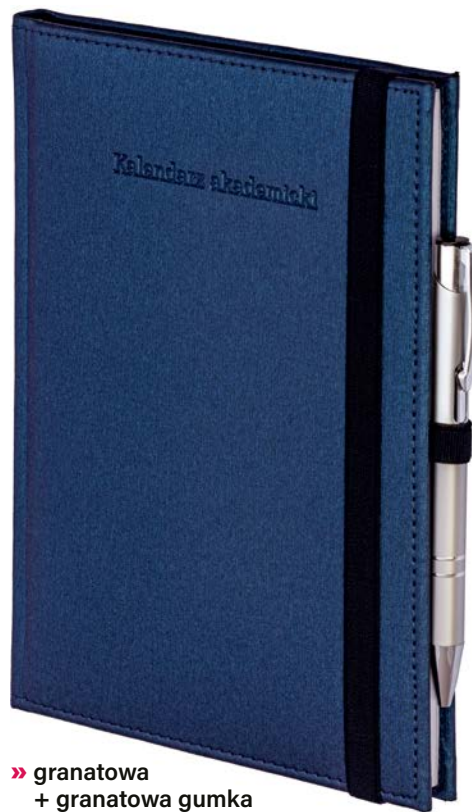

ALUMINIUM z gumką

kalendarz akademicki A5 tygodniowy nr kat. **A5TA088B**

ilość stron: **160** | papier biały | blok: **143 × 204 mm**
początek kalendarium: **5 września 2022**
koniec kalendarium: **24 września 2023**
opakowanie zbiorcze: **18 szt.**

**Kalendarze dostępne również w oprawkach:
Vivella, PCV bezbarwny.**

UZUPEŁNIENIA REKLAMOWE

tłoczenie

personalizacja

wkładka reklamowa

indywidualna tasiemka

metalowe narożniki

zaokrąglone narożniki

gumka

blaszka

uchwyt na długopis

wkładka teledresowa

koperta na dokumenty

ozdobne pudełko

* Długopisy dostępne za dodatkową opłatą

Kalendarze zawierają między innymi następujące informacje:

- » kalendarium PL od 05.09.2022 do 24.09.2023
- » wschody i zachody słońca
- » kalendarium 2022/2023
- » plan roku akademickiego 2022/2023
- » skrócone kalendarium kolumnowe od lipca 2022 do października 2023

- » plany zajęć na semestr zimowy i letni
- » planer na rok akademicki 2022/2023
- » ważne rocznice, urodziny, imieniny
- » organizacja roku akademickiego 2022/2023
- » tematyka zajęć
- » instrukcja pierwszej pomocy

- » mapa autostrad w Polsce
- » odległości pomiędzy stolicami europejskimi
- » wspólne oświadczenie o zdarzeniu drogowym
- » przydatne informacje dla kierowców w wybranych krajach
- » przeliczniki miar długości, prędkości i temperatury
- » dni wolne od pracy w wybranych krajach

Z przyczyn niezależnych od wydawcy mogą wystąpić niewielkie różnice w odcieniach materiałów pokrywających.

- » tabela świąt ruchomych
- » daty imienin i znaki zodiaku
- » alfabetyczny skorowidz teledresowy
- » kolorowe mapy

**PRODUKT
POLSKI**