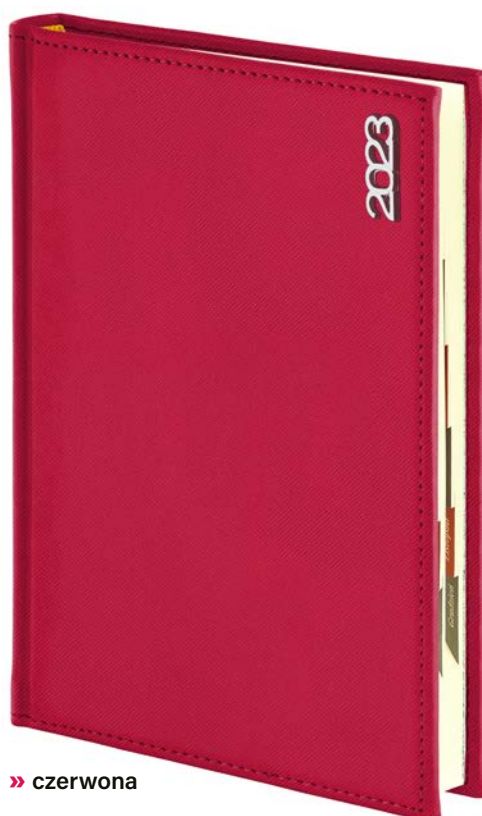

OPRAWA nr **222** PIKO z metalową datą 3D prostą

UZUPEŁNIENIA
REKLAMOWE

tłoczenie

personalizacja

wkładka
reklamowa

indywidualna
tasiemka

metalowe
narożniki

zaokrąglone
narożniki

zmiana
koloru nici

uchwyt
na długopis

wkładka
teleadresowa

koperta
na dokumenty

ozdobne
pudełko