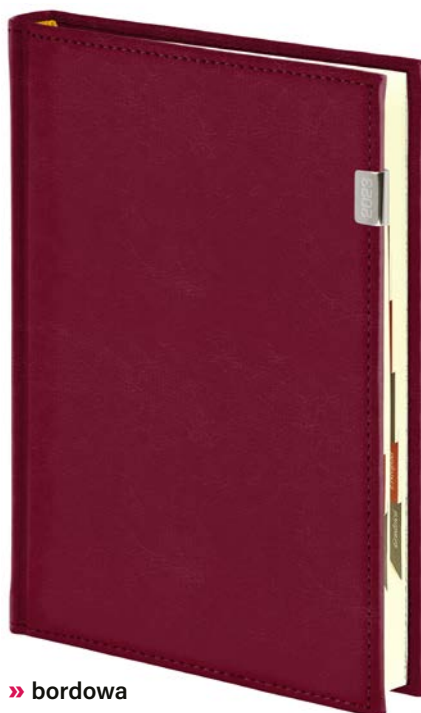

» granatowa

OPRAWA nr **208** NEBRASKA z boczną datówką

UZUPEŁNIENIA
REKLAMOWE

tłoczenie

metalowe
narożniki

wkładka
teleadresowa

personalizacja

zaokrąglone
narożniki

koperta
na dokumenty

wkładka
reklamowa

zmiana
koloru nici

ozdobne
pudełko

indywidualna
tasiemka

gumka

» bordowa