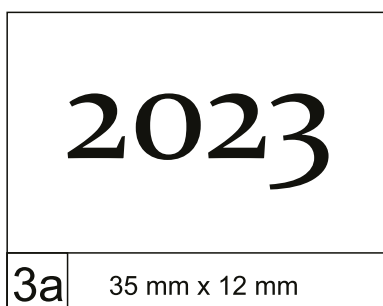

TŁOCZENIE NIESTANDARDOWEJ DATY