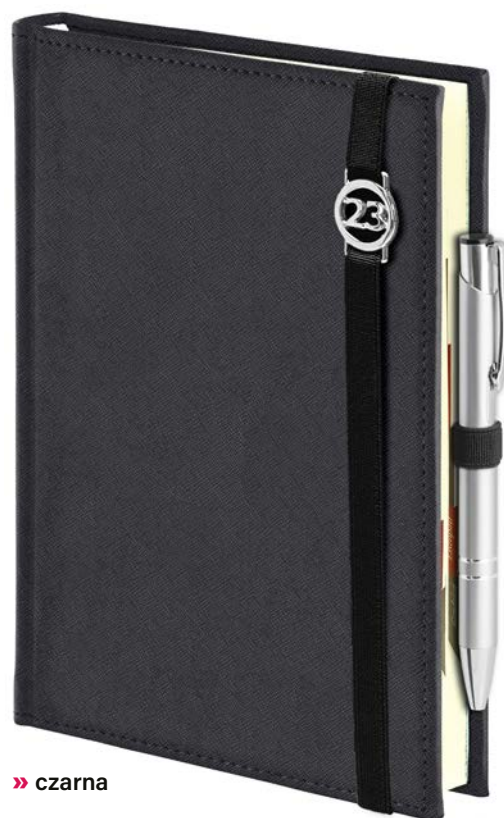

tłoczenie

personalizacja

wkładka
reklamowaindywidualna
tasiemkametalowe
narożnikizaokrąglone
narożnikizmiana
koloru niciwkładka
teleadresowakoperta
na dokumentyozdobne
pudełko

» czerwona

» granatowa

» srebrna