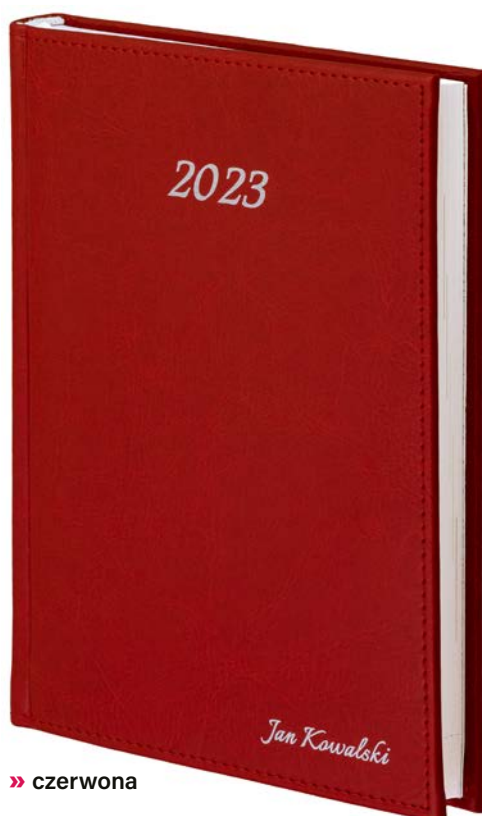

OPRAWA nr **225** NEBRASKA z personalizacją Italiano

UZUPEŁNIENIA
REKLAMOWE

personalizacja

metalowe
narożniki

zaokrąglone
narożniki

wkładka
teleadresowa

koperta
na dokumenty

ozdobne
pudełko