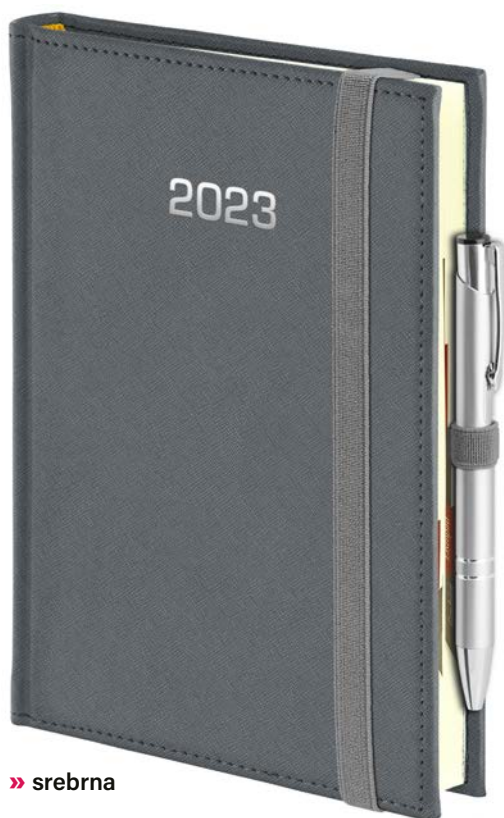

» czerwona

» srebrna