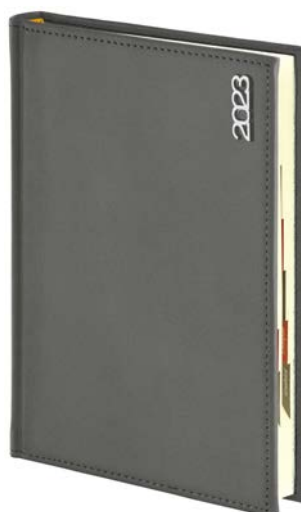

» Piko z datą 3D prostą szarą